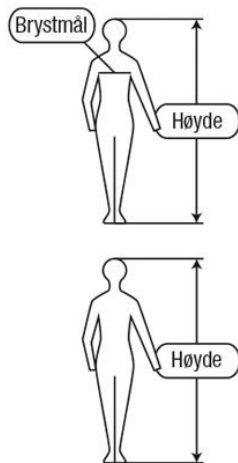

Produktbeskrivelse

Varsel- og refleksvester er personlig verneutstyr som skal brukes for å beskytte mot helse og sikkerhetsfarer.

Størrelsesguide for jakker manuell dirigering EN 471/EN ISO 20471

EN 471/EN ISO 20471 Voksne

Størrelse	XXS	XS	S	M	L	XL	XXL
Høyde cm	-	-164	-170	-176	-182	-188	-200
Brystmål cm	-	-88	-96	-104	-112	-120	-128

Teknisk beskrivelse

- Klasse: EN 471 Klasse 3
- Materiale: 100 % Polyester, ekstra kraftig materiale 130 g/m²
- Farge: Gul/Oransje

Vedlikeholds- og avfallsinstruks

Vask av produktet: 50 ganger på 60°C

Leveres til offentlig deponi som restavfall ved endt bruk.