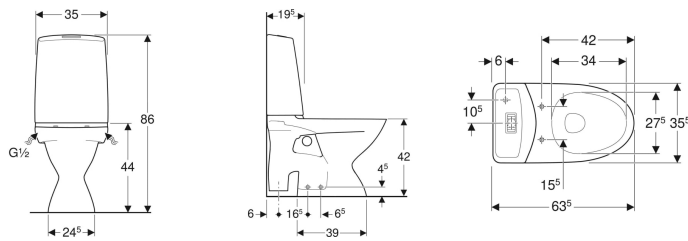

Porsgrund Glow 63 gulvstående toalett, åpen S-lås, dobbeltskyl, Rimfree

Eksempelbilde

Egenskaper

- Gulvstående
- Dobbeltskyl
- Med stor fot for å dekke eksisterende installasjonshull og rester etter installasjonen
- Feste med skrue
- Rimfree
- Vanntilkopling nede til venstre/høyre
- Utløp vertikalt og åpent
- Egner seg for armlener

Leveringsomfang

- Toalettskål
- Synlig siserne
- Inn og utløpsventil

Bestilles separat

- Toalettsete

- Egnet for Fresh duftstaver

Tekniske data

Strømningstrykk	0.1-10 bar
Spylemengde fabrikkinnstilling	4 og 2 l
Stor spylemengde innstillingsområde	4 / 6 l
Liten spylemengde innstillingsområde	2 / 3 l
Materiale	Porselen

- Fresh WC duftstav
- Monteringsmateriell

Art. nr.	NRF nr.	Farge / overflate	B	H	T	kr/stk Ekskl. mva.	kr/stk Inkl. mva.
3826301301	6002899	Toalettskål: hvit / Porsgrund Smart Knapper: blankforkrommet	35.5 cm	86 cm	63.5 cm	5.603	7.004