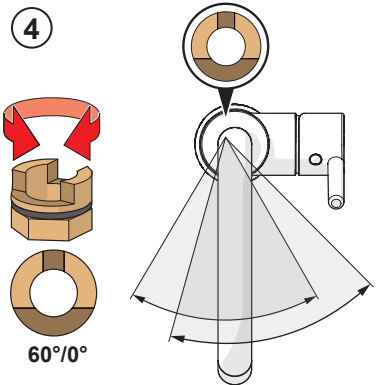

3

159670/10

159667/10