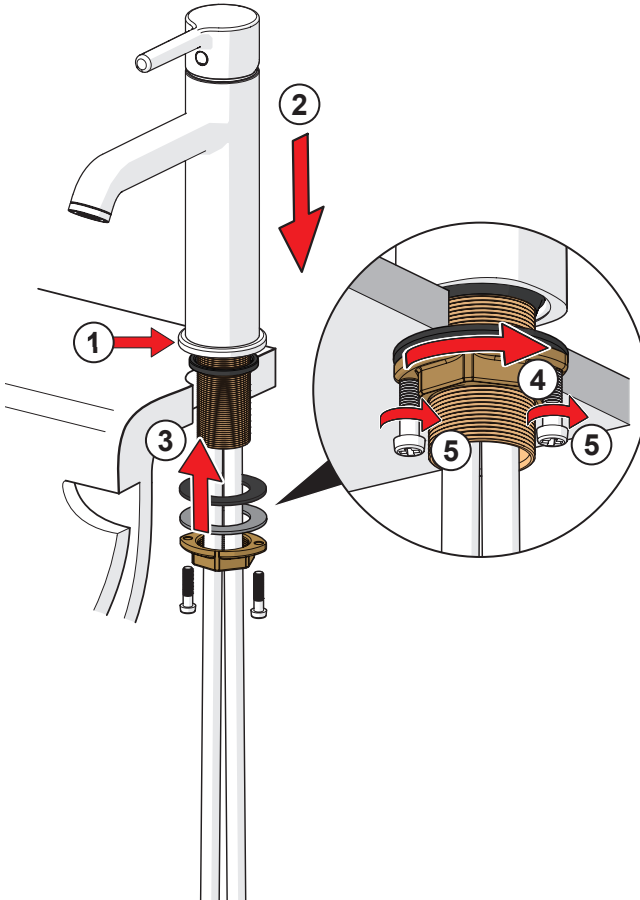

2611FH

EN 817
 50 - 1000 kPa
 0.1 l/s (300 kPa w/Controller)
 max. +70°C

mpi.oras.com/2611FH

1

19

1

max.
1600 kPa

2