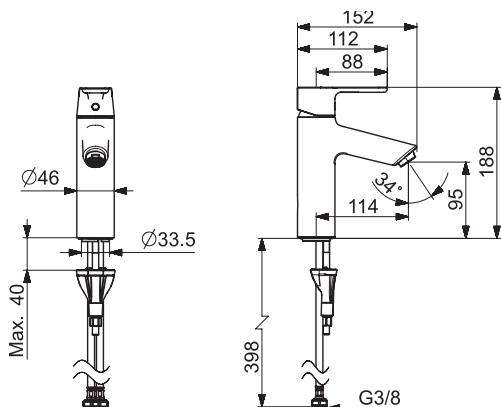

Oras

Installation and maintenance guide

2605F

EN 817
50 - 1000 kPa
0.1 l/s (300 kPa w/Controller)
max. +70°C

mpi.oras.com/2605F

2605AF/AFS

EN 817
50 - 1000 kPa
0.1 l/s (300 kPa w/Controller)
max. +70°C

mpi.oras.com/2605AF