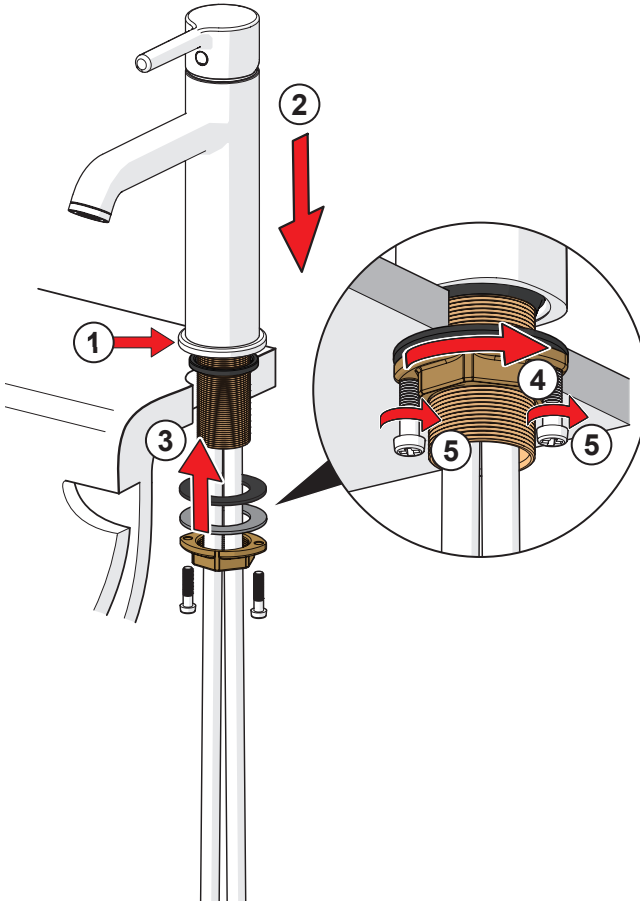

2611FH

EN 817
 50 - 1000 kPa
 0.1 l/s (300 kPa w/Controller)
 max. +70°C

mpi.oras.com/2611FH

1

19

1

max.
1600 kPa

2