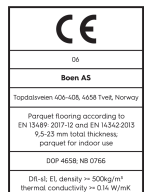

Eik India Grey Animoso

Produktdetaljer / Tekniske egenskaper

Artikkelnummer	10125294 (PHGV43FD)	Overflatestruktur	børstet	Fuktighetsinnhold	5-9%
Tresort	Eik	Fas	2-sidig fas	Densitet kg/m³	>= 500kg/m ³
Sortering	Animoso	Antall bord med delt toppsjikt	1	Brannklasse	Dfl-s1
Produkttype	3-lags parkett	Utseende	Grå gulv	Innhold av formaldehyd	E1
Varegruppe	14 mm Plank 14mm Plank Castle	Stil	Rustic, Urban	Innhold av pentachlorphenol (PCP)	NPD
Format	14mm Plank Castle	m² per pakke	2,76	Brinell verdi (N/mm²)	38
Dimensjoner	14 x 209 x 2200 mm	Antall bord pr. pakke	6	Bruddstyrke	NPD
Slitesjikt	3,5 mm	Vekt pr. pakke (kg)	21,5	Varme gjennomgang W/(m²K)	0,129
Kjernemateriale	Gran / Gran	m² pr. pale	138	Varme motstand (m²K)/W	0,109
Låsesystem	5G Click	Pakker pr. pale	50	Klassifisering bruksområde	Class 1
Gulvvarme	godt egnet	Vekt pr. pale (kg)	1075	Slipe motstand	USRV 91
Overflatebehandling	Live Pure lakk	EN Norm	EN 13489	Nobb nummer	54522345
Farge	India Grey	FSC claim	controlled sources	GTIN	7035580208556