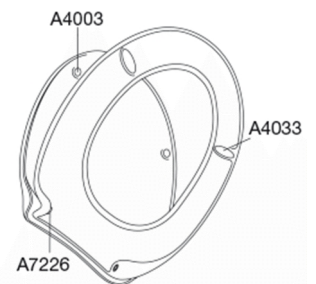

PRESSALIT®

Pressalit 1000 384
Standard toiletsæde inkl. beslag i rustfrit stål.

Varenummer

384000-BJ999956
VVS: 615191000
NRF: 6190091
EAN: 5708590276052

Pressalit 1000. Et toiletsæde i god kvalitet og særlig velegnet til projektmarkedet. Er velegnet til Iføs Sign toiletter.

Farve

Hvid

Beskrivelse

PRESSALIT toiletsæde med låg, model "1000", art. nr. 384 af gennemfarvet hærdeplast inkl. BJ9 universalbeslag i rustfrit stål

- centerafstand: 125 - 160 mm
- belastning - ringsæde 240 kg
- anvendelig på universelle toiletter
- 10 års garanti

Designtype

Sandwich

Designer

Pressalit

Design-år

2001

Pressalit 1000 384
Standard toiletsæde inkl. beslag i rustfrit stål.

Materialer	<p>TOILETSÆDE: Materialet er gennemfarvet hærdeplast (UF A 10 = Ureaformaldehyd) uden indhold af miljøfarlige stoffer. UF-plast består af 67% ureaformaldehydharpiks, 28% cellulose samt 5% mineraler, pigmenter, smøremiddel og fugtindhold. Råvaren fra leverandøren indeholder maksimalt 0,03% fri formaldehyd og efter udhærdning endnu mindre.</p> <p>BUFFERE: EVA (copolymer af ethylen og vinylacetat).</p> <p>DÆMPERSÆT (kun relevant for toiletsæder med soft close): Hydraulisk dæmper med dæmperhus i rustfrit stål og plastdele i termoplast.</p> <p>BESLAG: Rustfrit stål type W. nr. 1.4301/M og termoplast.</p>
Produktkapacitet	Belastning - ringsæde 240 kg
Vægt	2,203 kg
Mål pr. stk. (emballeret)	457x389x66 mm
Vægt emballeret	2,603 kg
Mål pr. kolli	469x401x348 mm
Vægt pr. kolli	13,015 kg
Antal pr. kolli	5
Kolli pr. palle	12
Antal pr. palle	60
Rengøring	Benyt et mildt sæbeholdigt rengøringsmiddel til rengøring af wc-sædet. Vær sikker på, at der ikke efterlades noget fugt på sæde og beslag. Tør derfor både sæde og beslag af med en blød og tør klud. Wc-rens og andre klorholdige, slibende eller ætsende rengøringsmidler bør ikke komme i kontakt med sæde og beslag, da det kan medføre beskadigelse eller flyverust. Derfor bør sædet være slået op, indtil al wc-rens er skyllet væk.