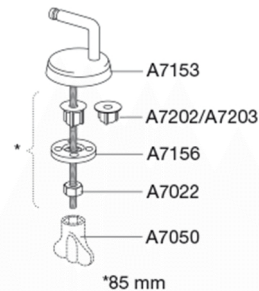

PRESSALIT®

Pressalit 1000 384
Standard toiletsæde inkl. beslag i rustfrit stål.

Varenummer

384000-BJ999956
VVS: 615191000
NRF: 6190091
EAN: 5708590276052

Pressalit 1000. Et toiletsæde i god kvalitet og særlig velegnet til projektmarkedet. Er velegnet til Iføs Sign toiletter.

Farve

Hvid

Beskrivelse

PRESSALIT toiletsæde med låg, model "1000", art. nr. 384 af gennemfarvet hærdeplast inkl. BJ9 universalbeslag i rustfrit stål

- centerafstand: 125 - 160 mm
- belastning - ringsæde 240 kg
- anvendelig på universelle toiletter
- 10 års garanti

Designtype

Sandwich

Designer

Pressalit

Design-år

2001

Pressalit 1000 384
Standard toiletsæde inkl. beslag i rustfrit stål.

Materialer	<p>TOILETSÆDE: Materialet er gennemfarvet hærdeplast (UF A 10 = Ureaformaldehyd) uden indhold af miljøfarlige stoffer. UF-plast består af 67% ureaformaldehydharpiks, 28% cellulose samt 5% mineraler, pigmenter, smøremiddel og fugtindhold. Råvaren fra leverandøren indeholder maksimalt 0,03% fri formaldehyd og efter udhærdning endnu mindre.</p> <p>BUFFERE: EVA (copolymer af ethylen og vinylacetat).</p> <p>DÆMPERSÆT (kun relevant for toiletsæder med soft close): Hydraulisk dæmper med dæmperhus i rustfrit stål og plastdele i termoplast.</p> <p>BESLAG: Rustfrit stål type W. nr. 1.4301/M og termoplast.</p>
Produktkapacitet	Belastning - ringsæde 240 kg
Vægt	2,203 kg
Mål pr. stk. (emballeret)	457x389x66 mm
Vægt emballeret	2,603 kg
Mål pr. kolli	469x401x348 mm
Vægt pr. kolli	13,015 kg
Antal pr. kolli	5
Kolli pr. palle	12
Antal pr. palle	60
Rengøring	Benyt et mildt sæbeholdigt rengøringsmiddel til rengøring af wc-sædet. Vær sikker på, at der ikke efterlades noget fugt på sæde og beslag. Tør derfor både sæde og beslag af med en blød og tør klud. Wc-rens og andre klorholdige, slibende eller ætsende rengøringsmidler bør ikke komme i kontakt med sæde og beslag, da det kan medføre beskadigelse eller flyverust. Derfor bør sædet være slået op, indtil al wc-rens er skyllet væk.