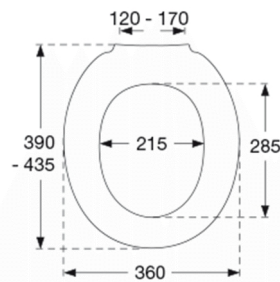

PRESSALIT®

Pressalit 1000 384
Standard toiletsæde inkl. beslag i rustfrit stål.

Varenummer

384000-BJ999956
VVS: 615191000
NRF: 6190091
EAN: 5708590276052

Pressalit 1000. Et toiletsæde i god kvalitet og særlig velegnet til projektmarkedet. Er velegnet til Iføs Sign toiletter.

Farve

Hvid

Beskrivelse

PRESSALIT toiletsæde med låg, model "1000", art. nr. 384 af gennemfarvet hærdeplast inkl. BJ9 universalbeslag i rustfrit stål

- centerafstand: 125 - 160 mm
- belastning - ringsæde 240 kg
- anvendelig på universelle toiletter
- 10 års garanti

Designtype

Sandwich

Designer

Pressalit

Design-år

2001

Pressalit 1000 384
Standard toiletsæde inkl. beslag i rustfrit stål.

Materialer	<p>TOILETSÆDE: Materialet er gennemfarvet hærdeplast (UF A 10 = Ureaformaldehyd) uden indhold af miljøfarlige stoffer. UF-plast består af 67% ureaformaldehydharpiks, 28% cellulose samt 5% mineraler, pigmenter, smøremiddel og fugtindhold. Råvaren fra leverandøren indeholder maksimalt 0,03% fri formaldehyd og efter udhærdning endnu mindre.</p> <p>BUFFERE: EVA (copolymer af ethylen og vinylacetat).</p> <p>DÆMPERSÆT (kun relevant for toiletsæder med soft close): Hydraulisk dæmper med dæmperhus i rustfrit stål og plastdele i termoplast.</p> <p>BESLAG: Rustfrit stål type W. nr. 1.4301/M og termoplast.</p>
Produktkapacitet	Belastning - ringsæde 240 kg
Vægt	2,203 kg
Mål pr. stk. (emballeret)	457x389x66 mm
Vægt emballeret	2,603 kg
Mål pr. kolli	469x401x348 mm
Vægt pr. kolli	13,015 kg
Antal pr. kolli	5
Kolli pr. palle	12
Antal pr. palle	60
Rengøring	Benyt et mildt sæbeholdigt rengøringsmiddel til rengøring af wc-sædet. Vær sikker på, at der ikke efterlades noget fugt på sæde og beslag. Tør derfor både sæde og beslag af med en blød og tør klud. Wc-rens og andre klorholdige, slibende eller ætsende rengøringsmidler bør ikke komme i kontakt med sæde og beslag, da det kan medføre beskadigelse eller flyverust. Derfor bør sædet være slået op, indtil al wc-rens er skyllet væk.