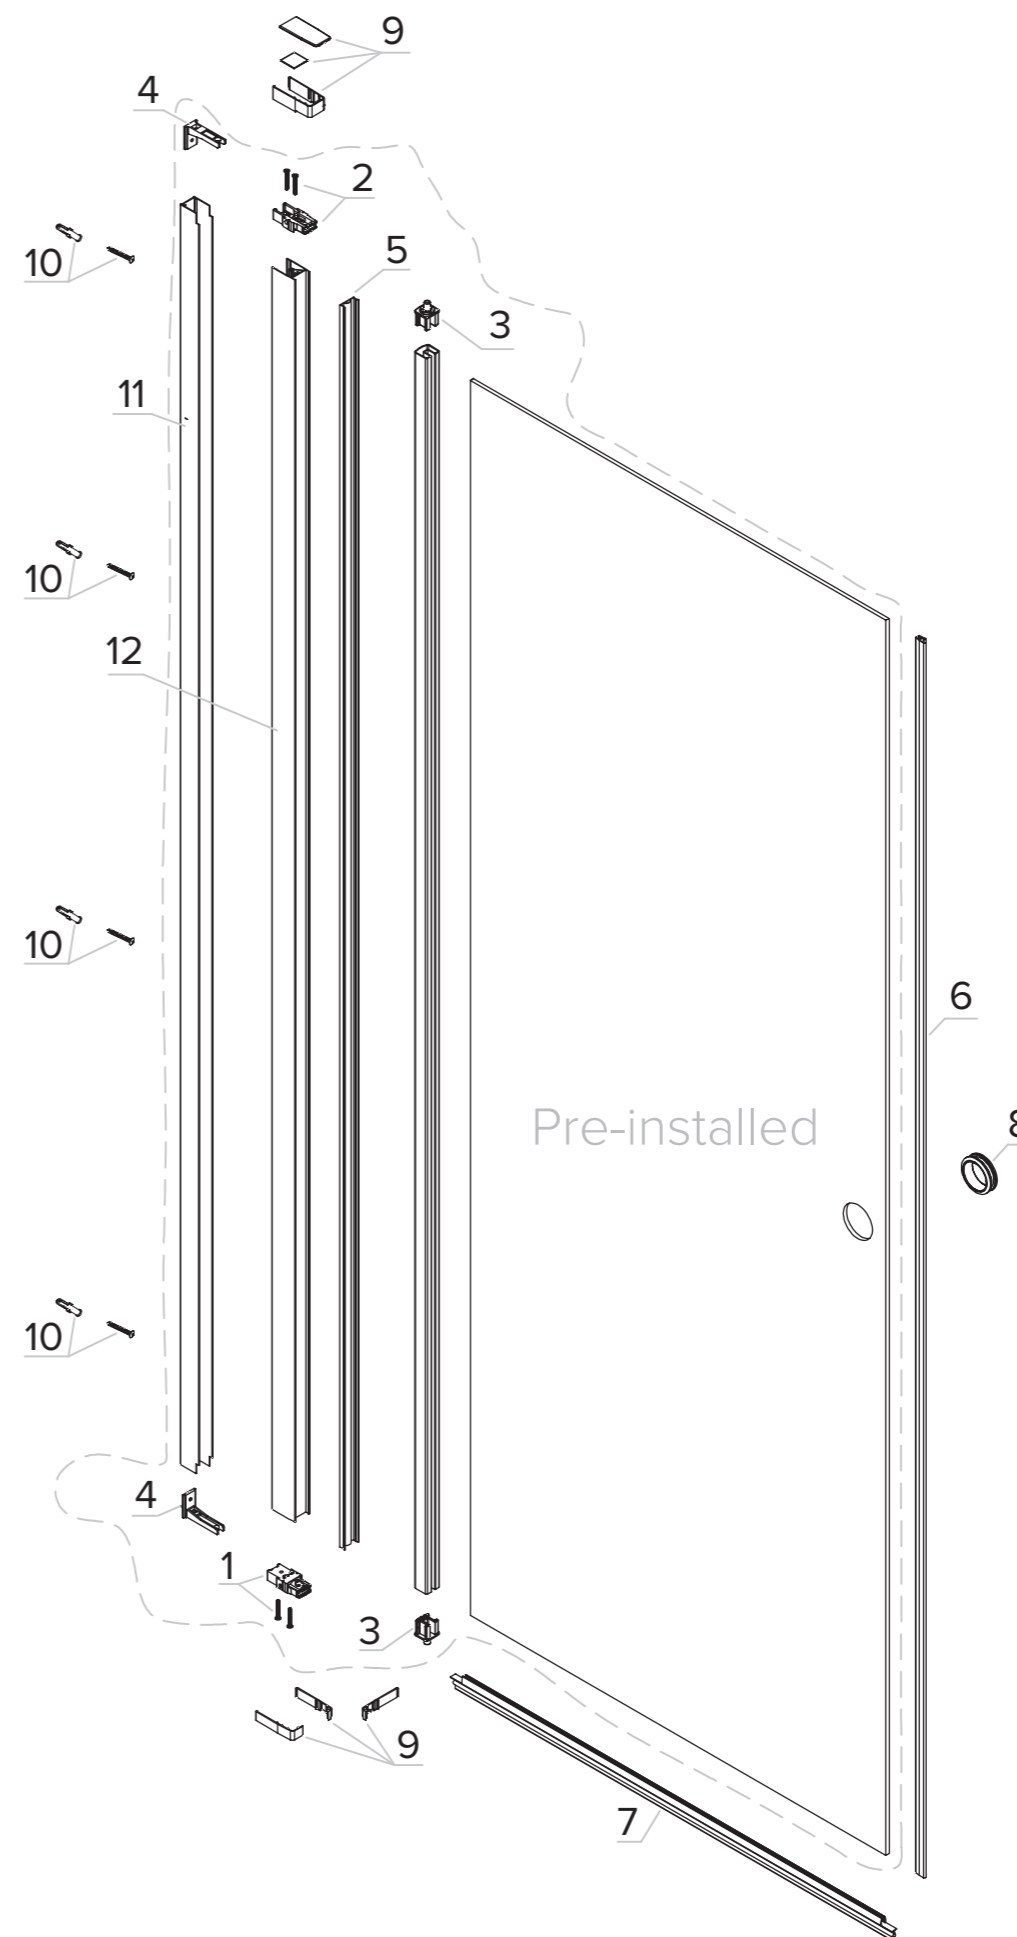

Spare parts

for Vivo Straight Shower door

Reservdelar för Vivo Rak duschdörr

ahlsell

Del nummer	Krom	Svart	Benämning	Antal
1	7455841	7455842	Gångjärnsbas vänster	1
2	7455843	7455844	Gångjärnsbas höger	1
3	7455860	7455861	Gångjärnskärna	2
4	7455845	7455846	Gångjärnsfäste	2
5	7455862	7455863	Dörrlist	1
6	7455864	7455865	Magnetlist	1
7	7455868	7455869	Släplista	1
8	7455832	7455833	Handtag	1
9	7455900	7455901	Gångjärnslock	1
10	7455834	7455834	Skruvsats	4
11	7455896	7455897	Väggprofil	1
12	7455898	7455899	Dörrprofil	1

a-c
a·collection

Produced by Ahlsell AB
117 98 Stockholm
www.ahlsell.com

Spare parts

for Vivo Straight Shower door

Reservedeler for Vivo Rett dusjdør

ahlsell

Del nummer	Krom	Svart	Benämning	Antal
1	1463899	1463900	Hengsebas venstre	1
2	1463901	1463902	Hengsebas høyre	1
3	1463918	1463919	Hengselkjerne	2
4	1463903	1463904	Hengselbase	2
5	1463920	1463921	Dørlist	1
6	1463922	1463923	Magnetlist	1
7	1463926	1463927	Subbelist rett	1
8	1463890	1463891	Håndtak	1
9	1463958	1463959	Hengselokk	1
10	1463892	1463892	Skrue kit	4
11	1463954	1463955	Veggprofil	1
12	1463956	1463957	Dørprofil	1