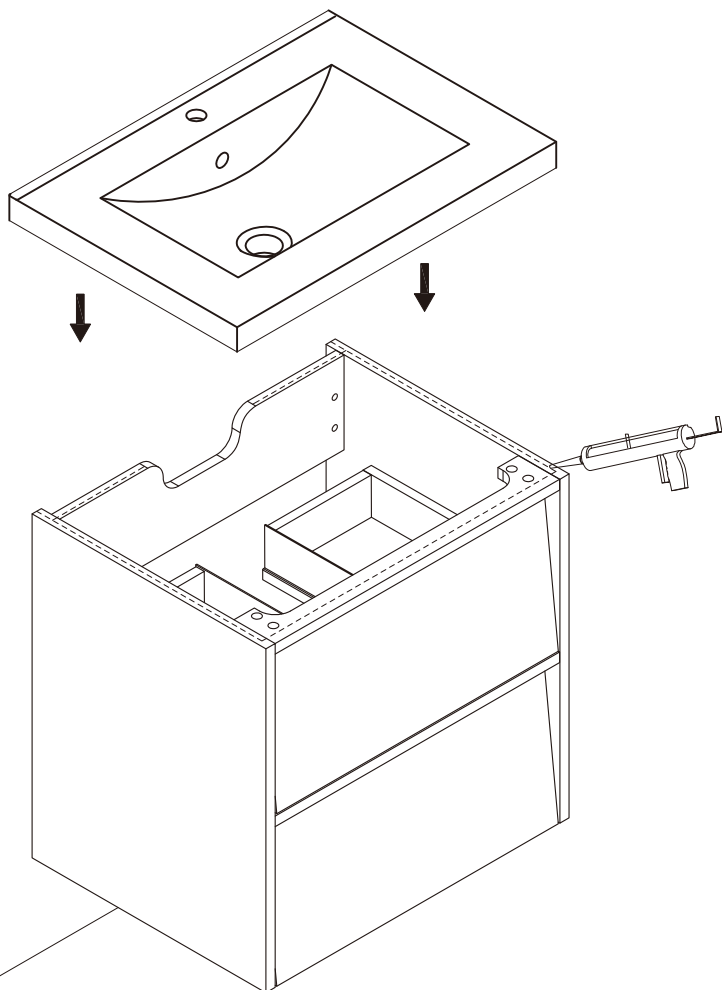

Installation Instructions
Installationsanvisning
Monteringsanvisning
Asennusohjeet

Vivere 60 cm

Main cabinet
Tvättställsskåp
Skuffeseksjon
Pääkaappi

1

	1
x6	
	2
x6	
	3
x6	

2

3

4