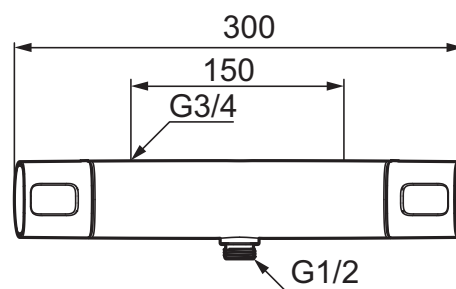

Sikkerhetsbatteri for dusj, Siljan

Beskyttelsesmodul 

- Trykk- og termostatstyrt
- Med tilbakeslagsventiler etter standard EN 1717
- Sperreknapp v/38°C
- Sperreknapp mengde Eco

I vår nye serie Siljan har vi fokusert mye på design og med hjelp av tilbakevendende former skapt en familie følelse. Dette i kombinasjon med smart teknologi som resulterer i energi og vann besparende armaturer. Dette er grunnsteinene i vår nye signaturserie FM Mattsson Siljan.