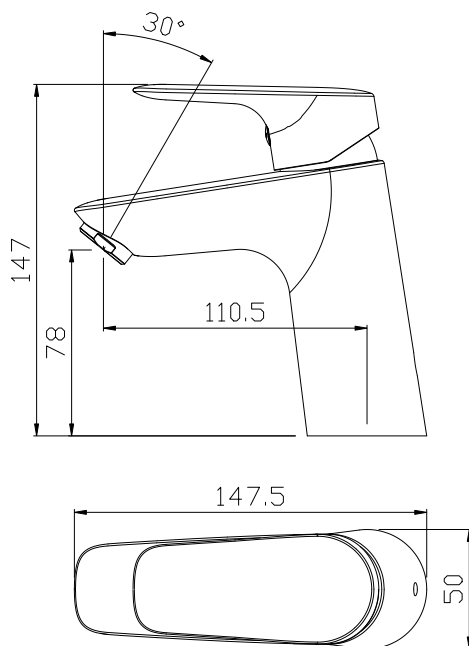

Gjennomstrømningsdiagram

Kjøkkenbatteri Azur Zero I med sidegrep, a-collection

Artikkel nr. 4225901 og 4225906

| 88105-1 | Basin mixer | |
|-----------------|-------------|--------|
| FLOW RATE CHART | | |
| Item code | S7051 | |
| Pressure | L/MIN | L/S |
| 50KPA | 3,57 | 0,0595 |
| 100KPA | 4,93 | 0,0822 |
| 150KPA | 5,77 | 0,0962 |
| 200KPA | 6,05 | 0,1008 |
| 300KPA | 6,43 | 0,1072 |
| 400KPA | 6,51 | 0,1085 |
| 500KPA | 6,66 | 0,1110 |
| 600KPA | 6,68 | 0,1113 |