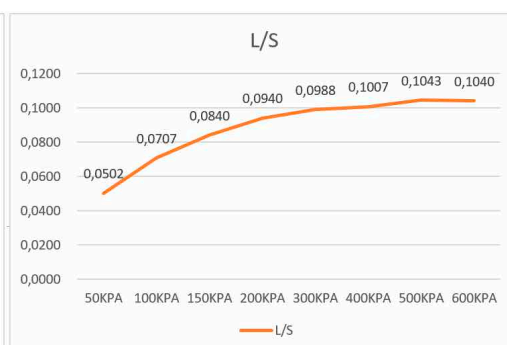

Kjøkkenbatteri Azur Zero II med sidegrep, a-collection

Artikkel nr. 4225902 og 4225907

88105-2	Basin mixer	
FLOW RATE CHART		
Item code	S7105	
Pressure	L/MIN	L/S
50KPA	3,01	0,0502
100KPA	4,24	0,0707
150KPA	5,04	0,0840
200KPA	5,64	0,0940
300KPA	5,93	0,0988
400KPA	6,04	0,1007
500KPA	6,26	0,1043
600KPA	6,24	0,1040