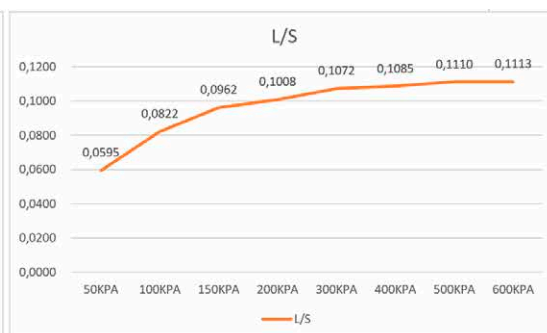

Gjennomstrømningsdiagram

Kjøkkenbatteri Azur Zero I med sidegrep, a-collection

Artikkel nr. 4225901 og 4225906

88105-1	Basin mixer	
FLOW RATE CHART		
Item code	S7051	
Pressure	L/MIN	L/S
50KPA	3,57	0,0595
100KPA	4,93	0,0822
150KPA	5,77	0,0962
200KPA	6,05	0,1008
300KPA	6,43	0,1072
400KPA	6,51	0,1085
500KPA	6,66	0,1110
600KPA	6,68	0,1113