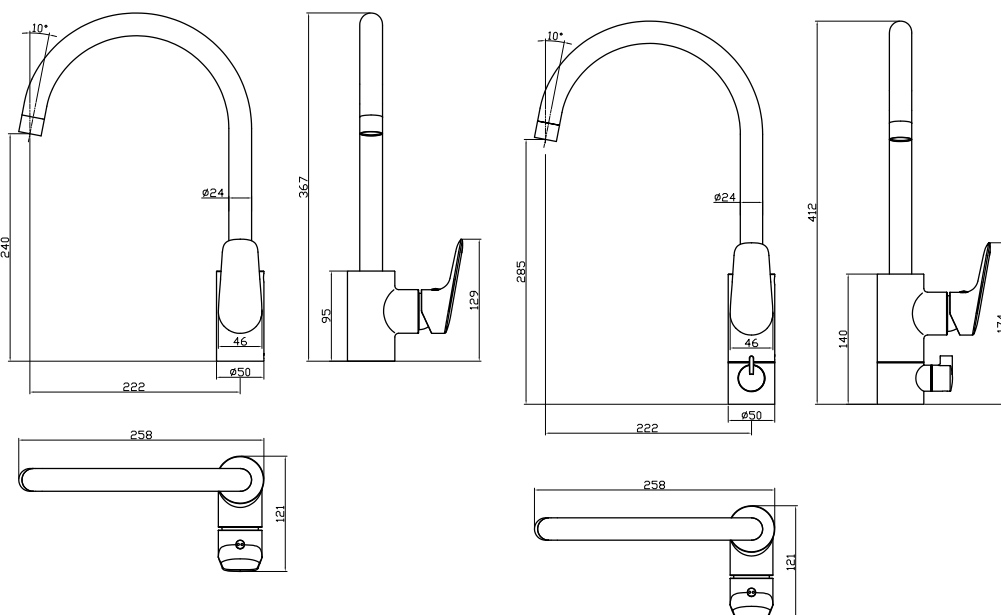

Artikkelnr.	Benevnelse	Modell	Med avstengning	Farge	Beskyttelse	Behandling	Enhet
4225901	Kjøkkenbatteri	I	Nei	Krom	Forkrommet	Polert	ST
4225906	Kjøkkenbatteri	I	Nei	Svart	Belagt	Matt	ST
4225902	Kjøkkenbatteri	II	Ja	Krom	Forkrommet	Polert	ST
4225907	Kjøkkenbatteri	II	Ja	Svart	Belagt	Matt	ST

ENERGI
Klassning for tappvattensarmatur enligt SS 820000

A	≤ 1,3
B	> 1,3 ≤ 1,9
C	> 1,9 ≤ 2,5
D	> 2,5 ≤ 3,1
E	> 3,1 ≤ 3,7
F	> 3,7 ≤ 4,3
G	> 4,3

B

3 bar
4 L
43s

Energieprestanda
Energy Performance
1,8
kWh

Produkt/Produktfamilj a-collection Azur Zero Köksblandare 1, Sido Handtag, Svart 3, Blyfri
Artikkelnummer med strålesamlare RSK 8312203, Neoperl 40.2052.000
Certifikatsnummer: C901103, RISE