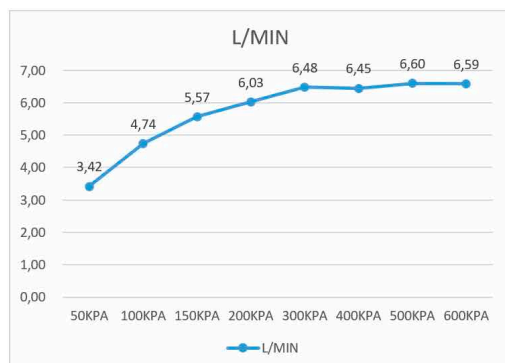

Kjøkkenbatteri Azur Zero IV med toppgrep, a-collection

Artikkel nr. 4225904 og 4225909

88105-4	Basin mixer	
FLOW RATE CHART		
Item code	S7105	
Pressure	L/MIN	L/S
50KPA	3,42	0,0570
100KPA	4,74	0,0790
150KPA	5,57	0,0928
200KPA	6,03	0,1005
300KPA	6,48	0,1080
400KPA	6,45	0,1075
500KPA	6,60	0,1100
600KPA	6,59	0,1098