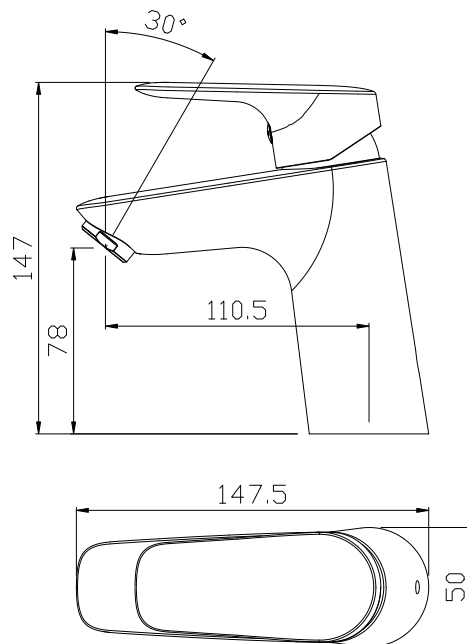

Gjennomstrømningsdiagram

Kjøkkenbatteri Azur Zero I med sidegrep, a-collection

Artikkel nr. 4225901 og 4225906

88105-1	Basin mixer	
FLOW RATE CHART		
Item code	S7051	
Pressure	L/MIN	L/S
50KPA	3,57	0,0595
100KPA	4,93	0,0822
150KPA	5,77	0,0962
200KPA	6,05	0,1008
300KPA	6,43	0,1072
400KPA	6,51	0,1085
500KPA	6,66	0,1110
600KPA	6,68	0,1113