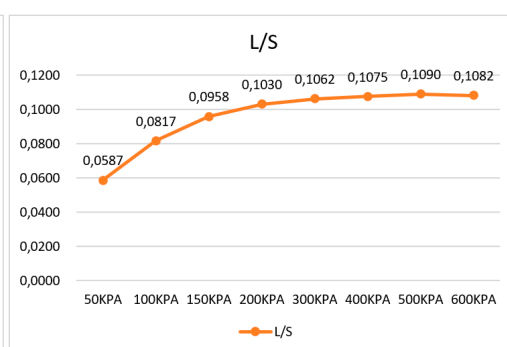

Kjøkkenbatteri Azur Zero III med topprep, a-collection

Artikkel nr. 4225903 og 4225908

88105-3	Basin mixer	
FLOW RATE CHART		
Item code	S7105	
Pressure	L/MIN	L/S
50KPA	3,52	0,0587
100KPA	4,90	0,0817
150KPA	5,75	0,0958
200KPA	6,18	0,1030
300KPA	6,37	0,1062
400KPA	6,45	0,1075
500KPA	6,54	0,1090
600KPA	6,49	0,1082