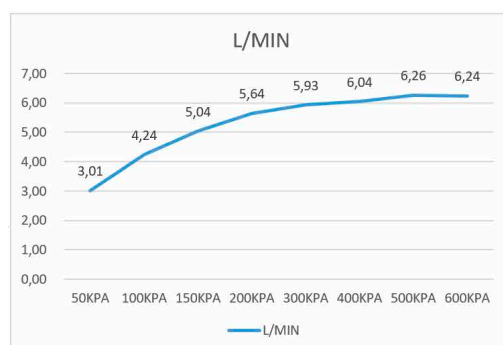

Kjøkkenbatteri Azur Zero II med sidegrep, a-collection

Artikkel nr. 4225902 og 4225907

88105-2	Basin mixer	
FLOW RATE CHART		
Item code	S7105	
Pressure	L/MIN	L/S
50KPA	3,01	0,0502
100KPA	4,24	0,0707
150KPA	5,04	0,0840
200KPA	5,64	0,0940
300KPA	5,93	0,0988
400KPA	6,04	0,1007
500KPA	6,26	0,1043
600KPA	6,24	0,1040