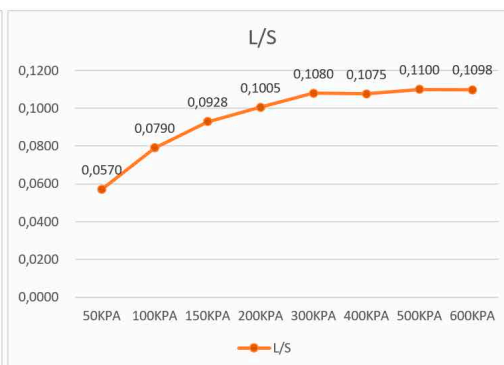

Kjøkkenbatteri Azur Zero IV med toppgrep, a-collection

Artikkel nr. 4225904 og 4225909

88105-4	Basin mixer	
FLOW RATE CHART		
Item code	S7105	
Pressure	L/MIN	L/S
50KPA	3,42	0,0570
100KPA	4,74	0,0790
150KPA	5,57	0,0928
200KPA	6,03	0,1005
300KPA	6,48	0,1080
400KPA	6,45	0,1075
500KPA	6,60	0,1100
600KPA	6,59	0,1098