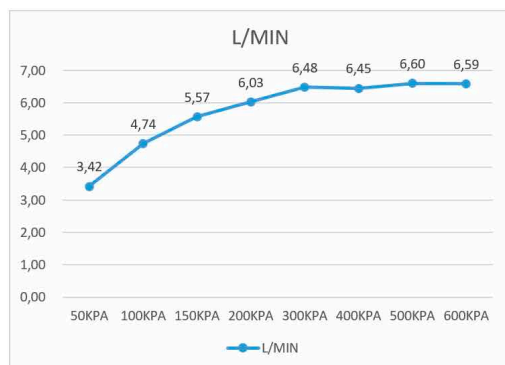

Kjøkkenbatteri Azur Zero IV med toppgrep, a-collection

Artikkel nr. 4225904 og 4225909

88105-4	Basin mixer	
FLOW RATE CHART		
Item code	S7105	
Pressure	L/MIN	L/S
50KPA	3,42	0,0570
100KPA	4,74	0,0790
150KPA	5,57	0,0928
200KPA	6,03	0,1005
300KPA	6,48	0,1080
400KPA	6,45	0,1075
500KPA	6,60	0,1100
600KPA	6,59	0,1098