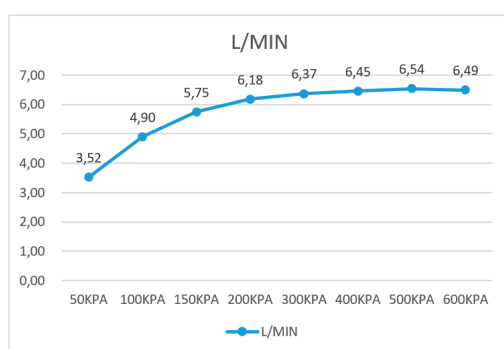

Kjøkkenbatteri Azur Zero III med toppgrep, a-collection

Artikkel nr. 4225903 og 4225908

88105-3	Basin mixer	
FLOW RATE CHART		
Item code	S7105	
Pressure	L/MIN	L/S
50KPA	3,52	0,0587
100KPA	4,90	0,0817
150KPA	5,75	0,0958
200KPA	6,18	0,1030
300KPA	6,37	0,1062
400KPA	6,45	0,1075
500KPA	6,54	0,1090
600KPA	6,49	0,1082