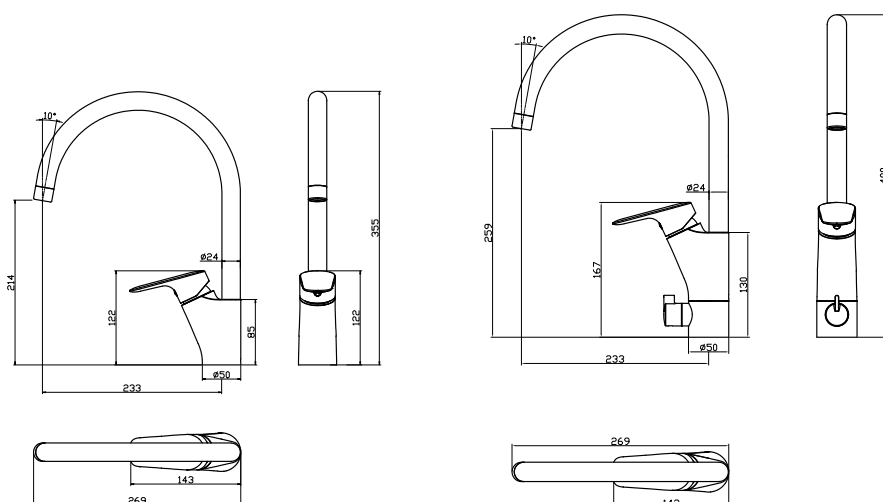

ENERGI
Klassering för
sappvattensarmatur enligt SS 820000

A	≤ 1,3	
B	> 1,3 ≤ 1,9	B
C	> 1,9 ≤ 2,5	
D	> 2,5 ≤ 3,1	
E	> 3,1 ≤ 3,7	
F	> 3,7 ≤ 4,3	
G	> 4,3	

3 bar

4 l

43s

Energiprestanda
Energy Performance

1,7

kWh

Produkt/Produktfamilj a-collection Azur Zero Köksblandare 3, Topp Handtag, Krom 3, Blyfri
Artikelnummer med strålesamlare RSK 8312301 Neoperi 40.2052.000
Certifikatsnummer: C901104, RISE

88105-3

88105-4