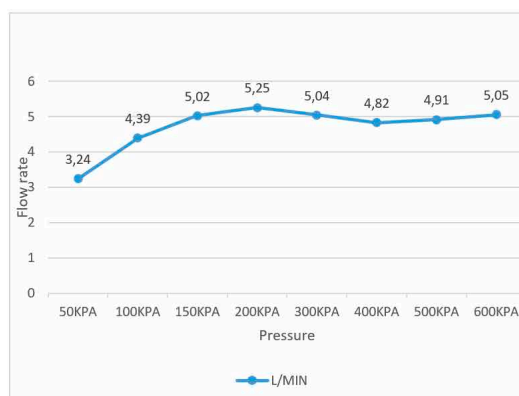

Servantbatteri Azur Zero, a-collection

Artikkel nr. 4225899 og 4225905

88101	Basin mixer	
FLOW RATE CHART		
Item code	S7041	
Pressure	L/MIN	L/S
50KPA	3,24	0,0540
100KPA	4,39	0,0732
150KPA	5,02	0,0837
200KPA	5,25	0,0875
300KPA	5,04	0,0840
400KPA	4,82	0,0803
500KPA	4,91	0,0818
600KPA	5,05	0,0842