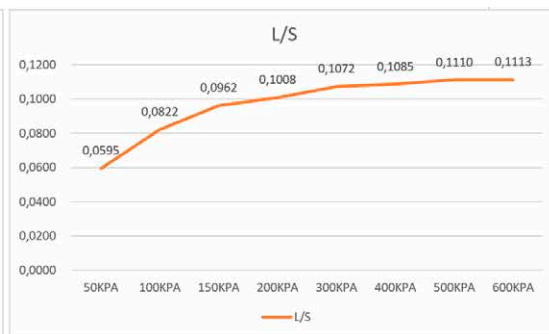

Gjennomstrømningsdiagram

Kjøkkenbatteri Azur Zero I med sidegrep, a-collection

Artikkel nr. 4225901 og 4225906

88105-1	Basin mixer	
FLOW RATE CHART		
Item code	S7051	
Pressure	L/MIN	L/S
50KPA	3,57	0,0595
100KPA	4,93	0,0822
150KPA	5,77	0,0962
200KPA	6,05	0,1008
300KPA	6,43	0,1072
400KPA	6,51	0,1085
500KPA	6,66	0,1110
600KPA	6,68	0,1113