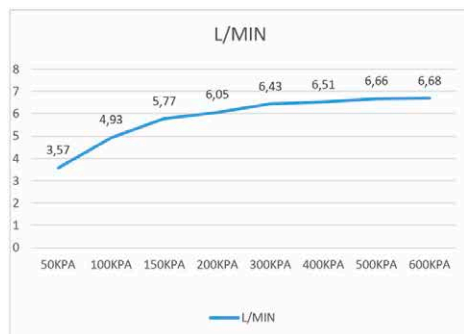

Gjennomstrømningsdiagram

Kjøkkenbatteri Azur Zero I med sidegrep, a-collection

Artikkel nr. 4225901 og 4225906

88105-1	Basin mixer	
FLOW RATE CHART		
Item code	S7051	
Pressure	L/MIN	L/S
50KPA	3,57	0,0595
100KPA	4,93	0,0822
150KPA	5,77	0,0962
200KPA	6,05	0,1008
300KPA	6,43	0,1072
400KPA	6,51	0,1085
500KPA	6,66	0,1110
600KPA	6,68	0,1113