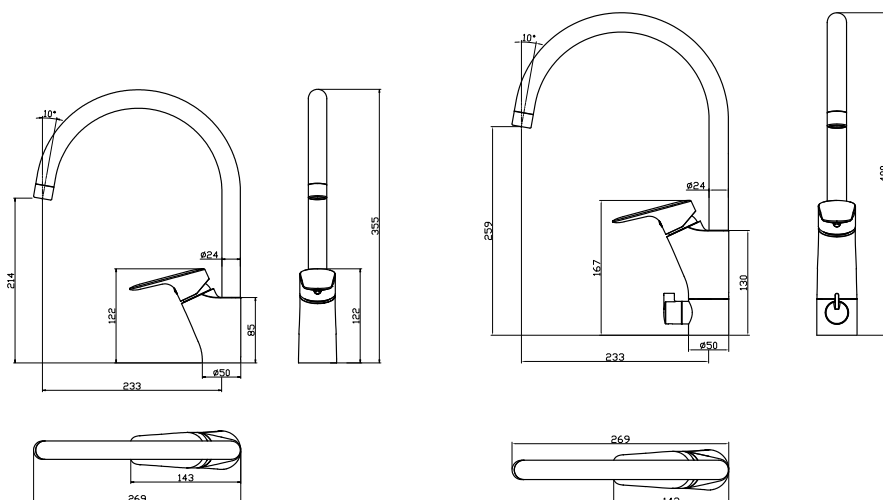

ENERGI
Klassering for
sappvattensarmatur enligt SS 820000

A	≤ 1,3	
B	> 1,3 ≤ 1,9	B
C	> 1,9 ≤ 2,5	
D	> 2,5 ≤ 3,1	
E	> 3,1 ≤ 3,7	
F	> 3,7 ≤ 4,3	
G	> 4,3	

3 bar

4 L

43s

Energiprestanda
Energy Performance

1,7

kWh

Produkt/Produktfamilj a-collection Azur Zero Köksblandare 3, Topp Handtag, Krom 3, Blyfri
Artikelnummer med strålesamlare RSK 8312301 Neoperi 40.2052.000
Certifikatsnummer: C901104, RISE