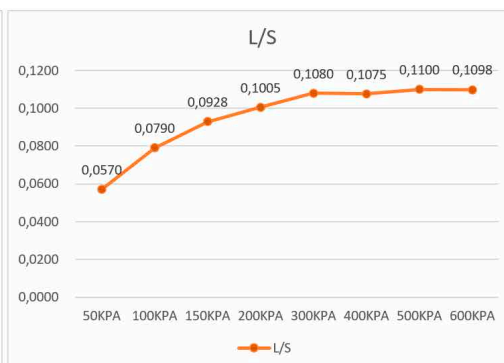

Kjøkkenbatteri Azur Zero IV med toppgrep, a-collection

Artikkel nr. 4225904 og 4225909

88105-4	Basin mixer	
FLOW RATE CHART		
Item code	S7105	
Pressure	L/MIN	L/S
50KPA	3,42	0,0570
100KPA	4,74	0,0790
150KPA	5,57	0,0928
200KPA	6,03	0,1005
300KPA	6,48	0,1080
400KPA	6,45	0,1075
500KPA	6,60	0,1100
600KPA	6,59	0,1098