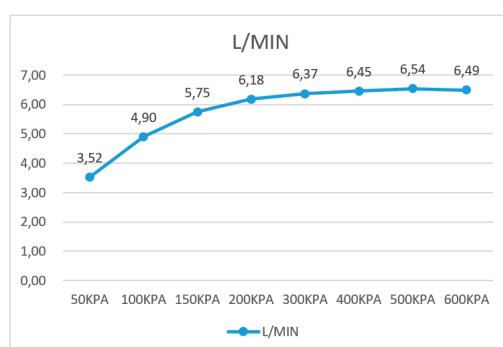

Kjøkkenbatteri Azur Zero III med topprep, a-collection

Artikkel nr. 4225903 og 4225908

88105-3	Basin mixer	
FLOW RATE CHART		
Item code	S7105	
Pressure	L/MIN	L/S
50KPA	3,52	0,0587
100KPA	4,90	0,0817
150KPA	5,75	0,0958
200KPA	6,18	0,1030
300KPA	6,37	0,1062
400KPA	6,45	0,1075
500KPA	6,54	0,1090
600KPA	6,49	0,1082