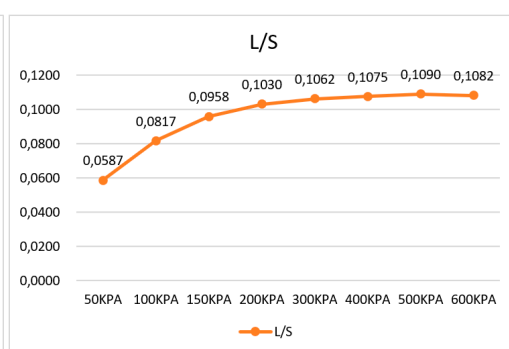

Kjøkkenbatteri Azur Zero III med toppgrep, a-collection

Artikkel nr. 4225903 og 4225908

88105-3	Basin mixer	
FLOW RATE CHART		
Item code	S7105	
Pressure	L/MIN	L/S
50KPA	3,52	0,0587
100KPA	4,90	0,0817
150KPA	5,75	0,0958
200KPA	6,18	0,1030
300KPA	6,37	0,1062
400KPA	6,45	0,1075
500KPA	6,54	0,1090
600KPA	6,49	0,1082