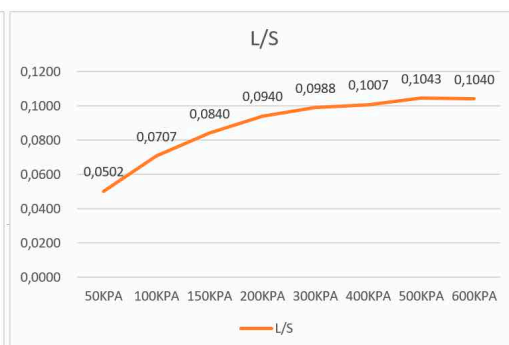

Kjøkkenbatteri Azur Zero II med sidegrep, a-collection

Artikkel nr. 4225902 og 4225907

88105-2	Basin mixer	
FLOW RATE CHART		
Item code	S7105	
Pressure	L/MIN	L/S
50KPA	3,01	0,0502
100KPA	4,24	0,0707
150KPA	5,04	0,0840
200KPA	5,64	0,0940
300KPA	5,93	0,0988
400KPA	6,04	0,1007
500KPA	6,26	0,1043
600KPA	6,24	0,1040