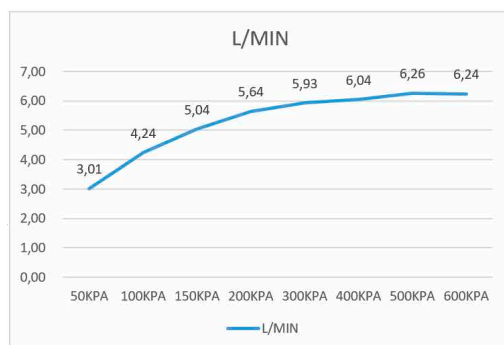

Kjøkkenbatteri Azur Zero II med sidegrep, a-collection

Artikkel nr. 4225902 og 4225907

88105-2	Basin mixer	
FLOW RATE CHART		
Item code	S7105	
Pressure	L/MIN	L/S
50KPA	3,01	0,0502
100KPA	4,24	0,0707
150KPA	5,04	0,0840
200KPA	5,64	0,0940
300KPA	5,93	0,0988
400KPA	6,04	0,1007
500KPA	6,26	0,1043
600KPA	6,24	0,1040