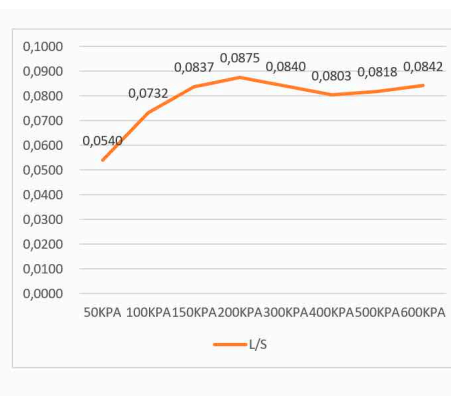

Servantbatteri Azur Zero, a-collection

Artikkel nr. 4225899 og 4225905

88101	Basin mixer	
FLOW RATE CHART		
Item code	S7041	
Pressure	L/MIN	L/S
50KPA	3,24	0,0540
100KPA	4,39	0,0732
150KPA	5,02	0,0837
200KPA	5,25	0,0875
300KPA	5,04	0,0840
400KPA	4,82	0,0803
500KPA	4,91	0,0818
600KPA	5,05	0,0842