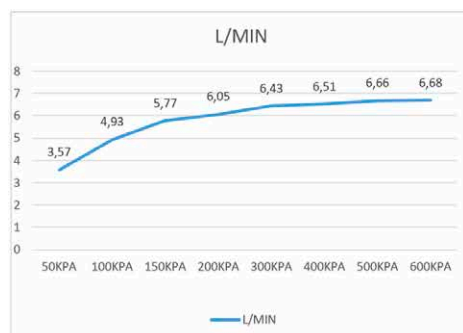

Gjennomstrømningsdiagram

Kjøkkenbatteri Azur Zero I med sidegrep, a-collection

Artikkel nr. 4225901 og 4225906

88105-1	Basin mixer	
FLOW RATE CHART		
Item code	S7051	
Pressure	L/MIN	L/S
50KPA	3,57	0,0595
100KPA	4,93	0,0822
150KPA	5,77	0,0962
200KPA	6,05	0,1008
300KPA	6,43	0,1072
400KPA	6,51	0,1085
500KPA	6,66	0,1110
600KPA	6,68	0,1113