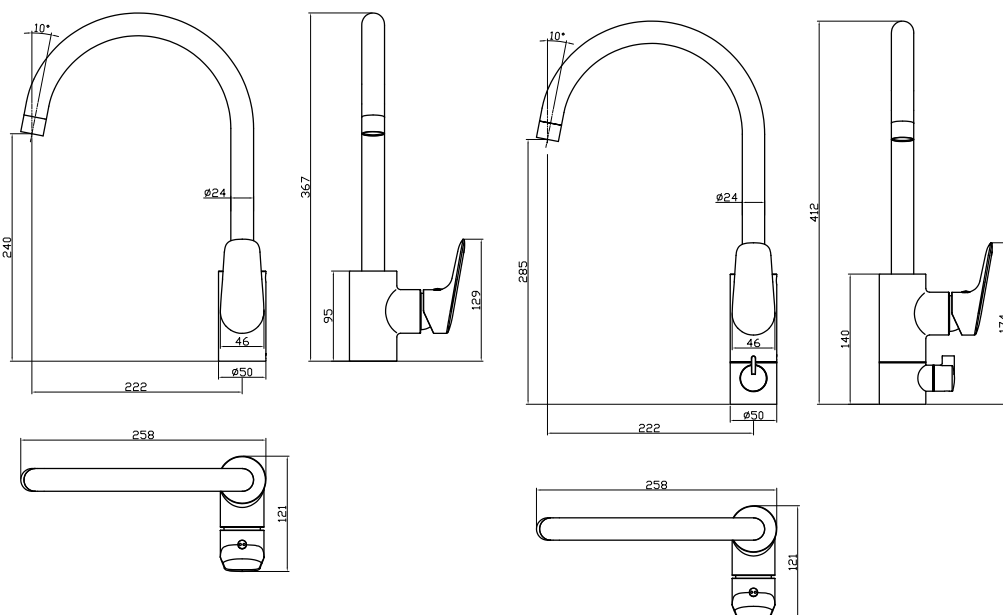

B

3 bar

4L

43s

Energieffektivitet
Energy Performance

1,8

kWh

Produkt/Produktfamilj a-collection Azur Zero Köksblandare 1, Sida Handtag, Svart 3, Blyfri
 Artikelnummer med strålesamlare RSK 8312203, Neoperl 40.2052.000
 Certifikatsnummer: C901103, RISE