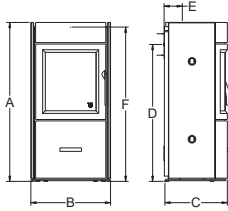

Finn mer informasjon på
www.vardeovne.no.

Tekniske data

	NORDIC 3	NORDIC 7 AIR	NORDIC 9 AIR	LYON AIR
Varenr.	101080	101182	101183	100984
EAN-nr.	5703505053704	5703505053728	5703505053735	5703505051953
NOBB-nr.	57104123	60162615	60162616	54130561
Farge	Svart	Svart	Svart	Svart
Type rist i brennkammer	Bundrist	Bundrist	Bundrist	Askerist
Utvendige mål A x B x C (cm)	98x51x45	102x51x44	112x51x44	100x51x44
Høyde til midt på røykstuss bak D (cm)	83	85	95	83
Bakkant til midt på pipen E (cm)	17	16,5	16,5	16,5
Monteringshøyde topp F (cm)	98	99,5	109	97,5
Brennkammer Høyde x Bredde x Dybde (cm)	24,5/36x30x28	36x31/39x25	36x31/39x25	36x31/39x25
Vekt (kg)	99	104	111	104
Slangesett for lufttilførsel (Ø cm)	-	8	8	8
Min. avstand til brennbart materiale bak ovnen (cm)	12,5	18	18	18
Min. avstand til brennbart materiale på siderne av ovnen (cm)	30	45	45	45
Møbleringsavstand (cm)	80	80	80	80
Nominell effekt (kW)	5	6,2	6,2	6,2
Oppvarming (m²)	30-105	45-120	45-120	45-120
Virkningsgrad (%)	81	82	82	82
Skorkestrekk min. Pascal	12	12	12	12
Energiklasse	A+	A+	A+	A+