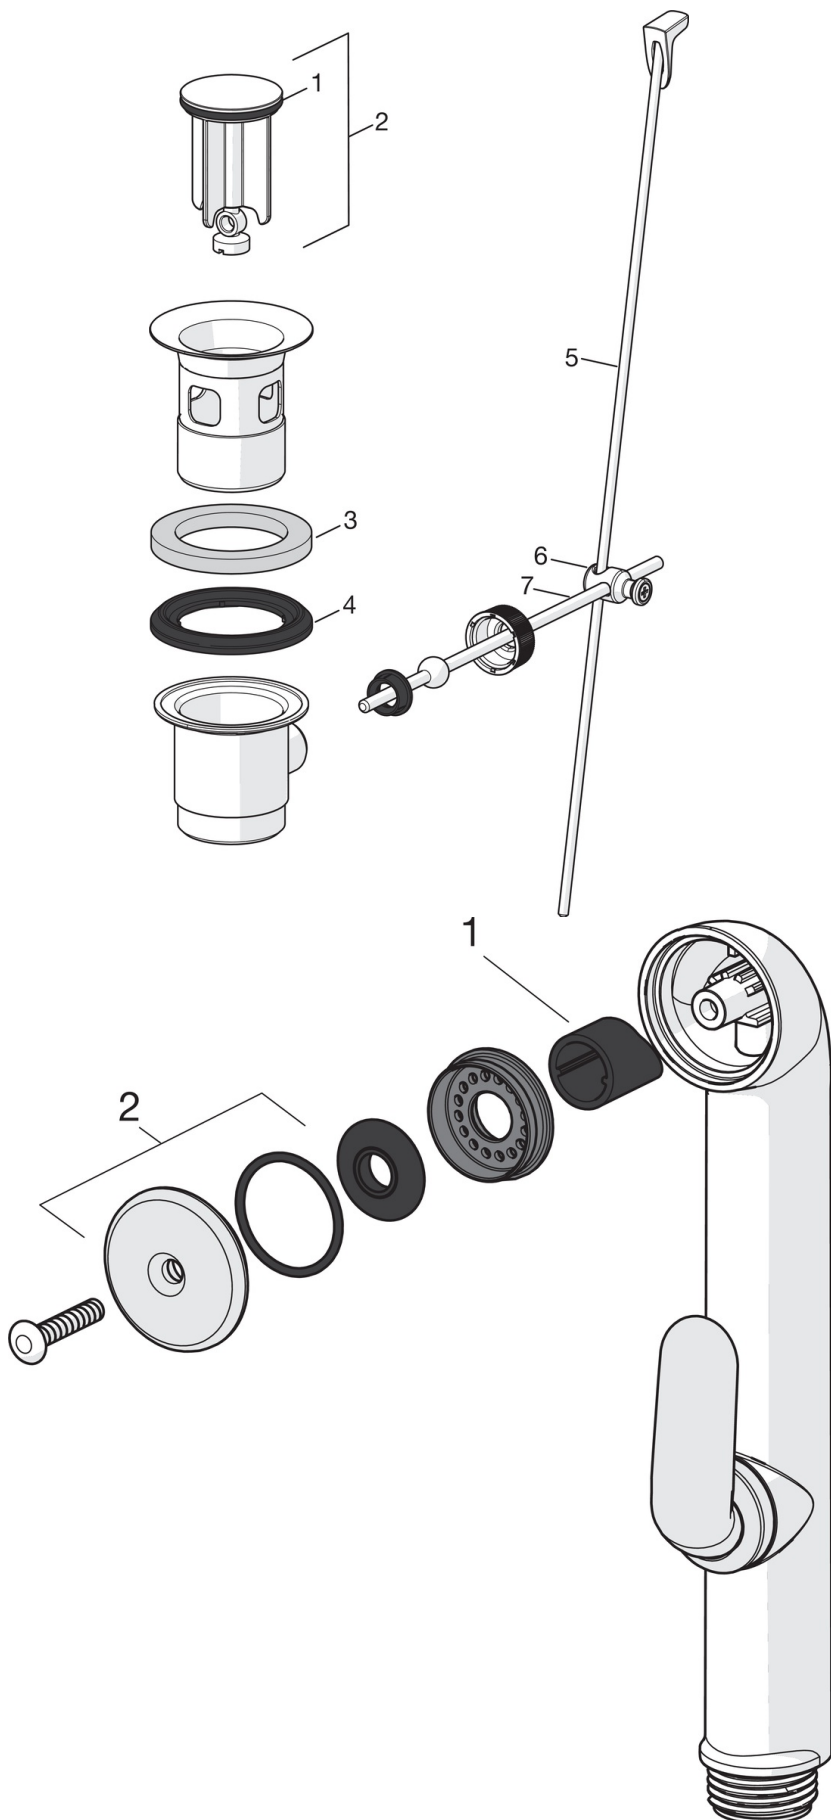

F = fleksible slanger

- Washbasin
- Ettgreps, Bidetta
- Benkemontert
- Forkrommet
- Fast tut
- CASCADE® - stråle
- Ettgrephendel, Varmt/kaldt symbol
- Oppløftventil
- Veggfeste, Dusjslange (1750 mm)
- Bidetta hånddusj
- Temperatur- og mengdebegrensner
- ø 40 mm kassett
- Fleksible slanger
- 3S Installasjon

Teknisk data

Flow attributter

Vannmengde ved 300 kPa	0.13 l/s
Trykktap (0.1 l/s)	160 kPa

Tekniske egenskaper

Varmtvannsforsyning	max. +80°C
Arbeidstrykk	50 - 1000 kPa
Tilkoblingsstørrelse	G3/8
Projeksjon	107 mm
Materiale	brass

Bestemmelser

EN Standard	EN 817
Støyklasse	I (ISO 3822) Oras lab.

Typegodkjennelse

KIWA SE	1490
---------	-------------

Reserve deler

SP1012F

Navn	Kode	NRF
01 Hendel	602502V	4205212
02 Dekkring	1000664V	4205232
03 Festemutter for kassett	158726	4204528
04 Kasset	158890	4204627
04 Kasset, Green building	600979V	4205422
05 Pinneskrue, M8x1, L=130	1000780V	4205235
06 Kranfeste komplett	602610V	4205225
07 Strålesamler, M24 x 1 STD HC A	232211	4204429
07 Strålesamler, M24x1, -105	601166V	4202935
07 Strålesamler, M24x1, -104	601434V	4205424
08 Underlagsskive	601971V	4205098
09 Nippel	159684	4202851

SP0034

Navn	Kode	NRF
01 O-ring, 32.7x3	559522/10	4204782
02 Plugg med o-ring	559506	4203815
03 Porøs plastpakning (10stk), 60/40x5	559603/10	4204789
04 Spesial pakning, D60xD44	559536	4204784
05 Løftestang m/ knapp, L=380	559529	4203805
05 Løftestang m/ knapp, Safira	1000681V	4205233
05 Løftestang m/ knapp, L=400	559590	4204786
05 Løftestang m/ knapp, Ventura	559595V	4204788
05 Løftestang m/ knapp Satin	159008V-60	4202948
05 Løftestang m/ knapp, Vienda	159008V	4204542
06 Leddstykke	559523	4204783
07 Tverrstang for oppløftventil	559591	4204787