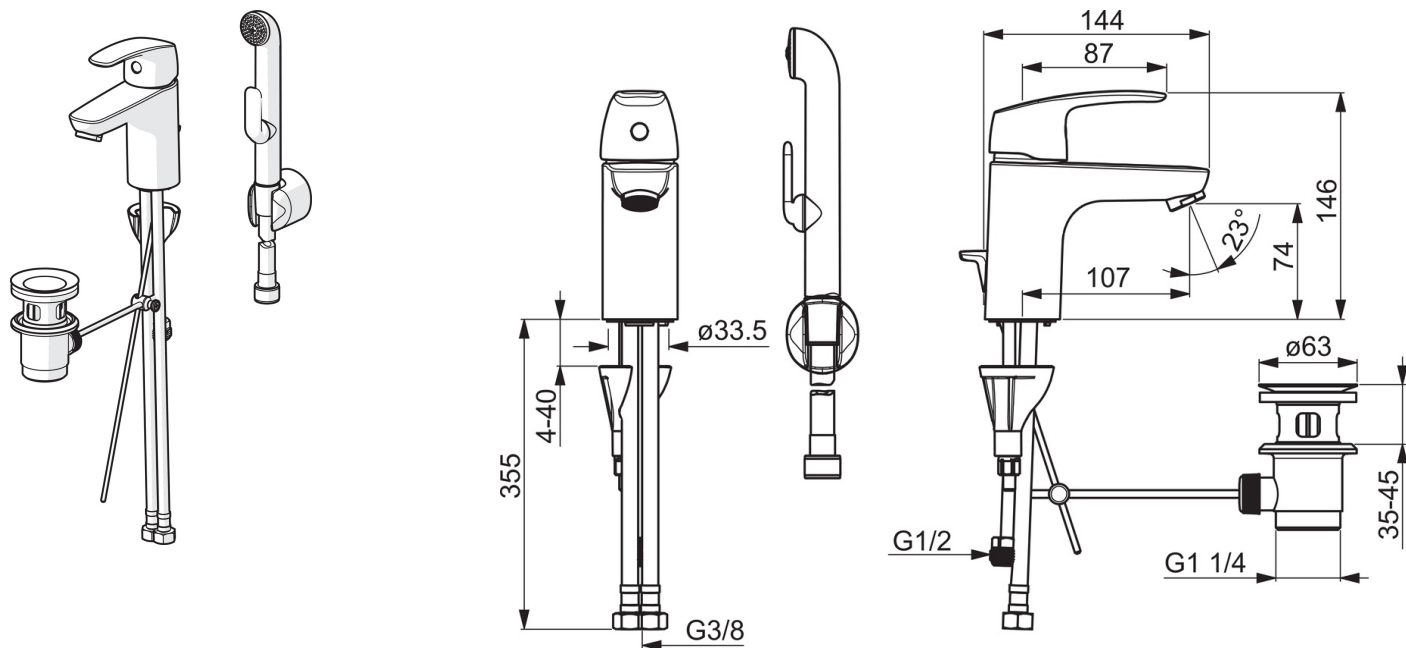

EAN: 6414150077739
 NRF: 4200171
static.oras.com/1008F

Servantkran med Bidetta hånddusj. Fast tut, perlator, oppløftventil, 1,75 m dusjslange og veggbrakett. Det er også innebygd alternative begrensninger for vanntemperatur og maksimal vannmengde.

F = fleksible slanger

- Washbasin
- Ettgreps, Bidetta
- Benkemontert
- Forkrommet
- Fast tut
- CASCADE® - stråle
- Ettgrephendel, Varmt/kaldt symbol
- Oppløftventil
- Veggfeste, Dusjslange (1750 mm)
- Bidetta hånddusj
- Temperatur- og mengdebegrensner
- ø 40 mm kassett
- Fleksible slanger
- 3S Installasjon

Teknisk data

Flow attributter

Vannmengde ved 300 kPa	0.13 l/s
Trykktap (0.1 l/s)	160 kPa

Tekniske egenskaper

Varmtvannsforsyning	max. +80°C
Arbeidstrykk	50 - 1000 kPa
Tilkoblingsstørrelse	G3/8
Projeksjon	107 mm
Materiale	brass

Bestemmelser

EN Standard	EN 817
Støyklasse	I (ISO 3822) Oras lab.

Typegodkjennelse

KIWA SE	1490
---------	-------------

Reserve deler

SP1012F

Navn	Kode	NRF
01 Hendel	602502V	4205212
02 Dekkring	1000664V	4205232
03 Festemutter for kassett	158726	4204528
04 Kasset	158890	4204627
04 Kasset, Green building	600979V	4205422
05 Pinneskrue, M8x1, L=130	1000780V	4205235
06 Kranfeste komplett	602610V	4205225
07 Strålesamler, M24 x 1 STD HC A	232211	4204429
07 Strålesamler, M24x1, -105	601166V	4202935
07 Strålesamler, M24x1, -104	601434V	4205424
08 Underlagsskive	601971V	4205098
09 Nippel	159684	4202851