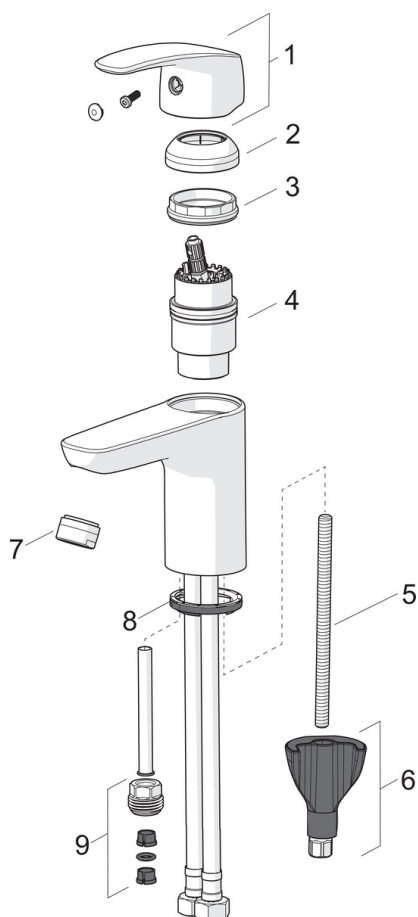

F = fleksible slanger

- Washbasin
- Ettgreps, Bidetta
- Benkemontert
- Forkrommet
- Fast tut
- CASCADE® - stråle
- Ettgrephendel, Varmt/kaldt symbol
- Oppløftventil
- Veggfeste, Dusjslange (1750 mm)
- Bidetta hånddusj
- Temperatur- og mengdebegrensner
- ø 40 mm kassett
- Fleksible slanger
- 3S Installasjon

Teknisk data

Flow attributter

Vannmengde ved 300 kPa	0.13 l/s
Trykktap (0.1 l/s)	160 kPa

Tekniske egenskaper

Varmtvannsforsyning	max. +80°C
Arbeidstrykk	50 - 1000 kPa
Tilkoblingsstørrelse	G3/8
Projeksjon	107 mm
Materiale	brass

Bestemmelser

EN Standard	EN 817
Støyklasse	I (ISO 3822) Oras lab.

Typegodkjennelse

KIWA SE	1490
---------	-------------

Reserve deler

SP1012F

Navn	Kode	NRF
01 Hendel	602502V	4205212
02 Dekkring	1000664V	4205232
03 Festemutter for kassett	158726	4204528
04 Kasset	158890	4204627
04 Kasset, Green building	600979V	4205422
05 Pinneskrue, M8x1, L=130	1000780V	4205235
06 Kranfeste komplett	602610V	4205225
07 Strålesamler, M24 x 1 STD HC A	232211	4204429
07 Strålesamler, M24x1, -105	601166V	4202935
07 Strålesamler, M24x1, -104	601434V	4205424
08 Underlagsskive	601971V	4205098
09 Nippel	159684	4202851

SP0034

Navn	Kode	NRF
01 O-ring, 32.7x3	559522/10	4204782
02 Plugg med o-ring	559506	4203815
03 Porøs plastpakning (10stk), 60/40x5	559603/10	4204789
04 Spesial pakning, D60xD44	559536	4204784
05 Løftestang m/ knapp, L=380	559529	4203805
05 Løftestang m/ knapp, Safira	1000681V	4205233
05 Løftestang m/ knapp, L=400	559590	4204786
05 Løftestang m/ knapp, Ventura	559595V	4204788
05 Løftestang m/ knapp Satin	159008V-60	4202948
05 Løftestang m/ knapp, Vienda	159008V	4204542
06 Leddstykke	559523	4204783
07 Tverrstang for oppløftventil	559591	4204787