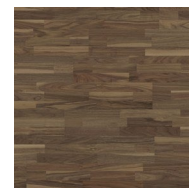

Due to the nature of the material this table shows typical values.

1: Quercus Robur & Quercus Petraea, 2: Juglans Nigra

Viva Oak Off-white (1-strip)

Viva Oak White (1-strip)

Viva Oak White (2-strip)

Viva Oak Grey (1-strip)

Viva Oak (1-strip)

Viva Line Oak (1-strip)

Viva Line Oak (brushed)

Viva Oak (3-strip)

Viva Line Walnut

Viva Walnut (3-strip)

Bildene viser kun fargen på gulvet. For mer informasjon om nyanser og variasjoner, benytt vår Gradingbok eller www.tarkett.no.