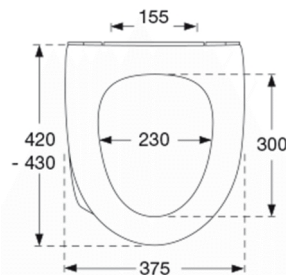

Farve

Hvid

Beskrivelse

PRESSALIT toiletsæde med låg, model "Sign Art", art.nr. 474 af gennemfarvet hærdeplast inkl. BY1 beslag i form af en rørkonsol i hærdeplast

- inkl. quick-release funktion og soft close
- afmontering af sæde/låg letter rengøringen
- belastning - ringsæde 240 kg
- 10 års garanti