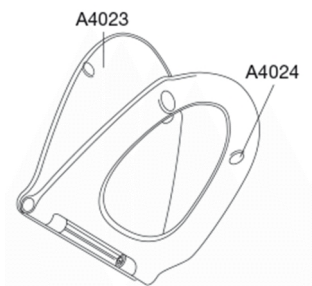

Pressalit Sign Art 474
Toiletsæde med kombi beslag til top- og bundmontering, quick-release og soft close

Funktioner

Quick-release, Soft close

Varenummer

474000-BY1000
VVS: 615084000
NRF: 6190221
RSK: 7904447
EAN: 5708590287874

Pressalit Sign Art er nordisk i sin formgivning. Toiletsædet er funktionelt men langt fra køligt. Sign Art er et lille stykke hverdagskunst, som hylder evnen til at leve livet. Det har quick-release og soft close. Designet lader tre former mødes i et indlysende samspil. Lågets bue, beslagets cylinderform og grebenes vandrette flader. Toiletsædet er designet specielt til Ifö Sign Art.

Farve

Hvid

Beskrivelse

PRESSALIT toiletsæde med låg, model "Sign Art", art.nr. 474 af gennemfarvet hærdeplast inkl. BY1 beslag i form af en rørkonsol i hærdeplast

- inkl. quick-release funktion og soft close
- afmontering af sæde/låg letter rengøringen
- belastning - ringsæde 240 kg
- 10 års garanti