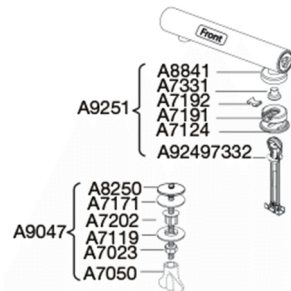

Pressalit Sign Art 474
Toiletsæde med kombi beslag til top- og bundmontering, quick-release og soft close

Funktioner

Quick-release, Soft close

Varenummer

474000-BY1000
VVS: 615084000
NRF: 6190221
RSK: 7904447
EAN: 5708590287874

Farve

Hvid

Beskrivelse

PRESSALIT toiletsæde med låg, model "Sign Art", art.nr. 474 af gennemfarvet hærdeplast inkl. BY1 beslag i form af en rørkonsol i hærdeplast

- inkl. quick-release funktion og soft close
- afmontering af sæde/låg letter rengøringen
- belastning - ringsæde 240 kg
- 10 års garanti