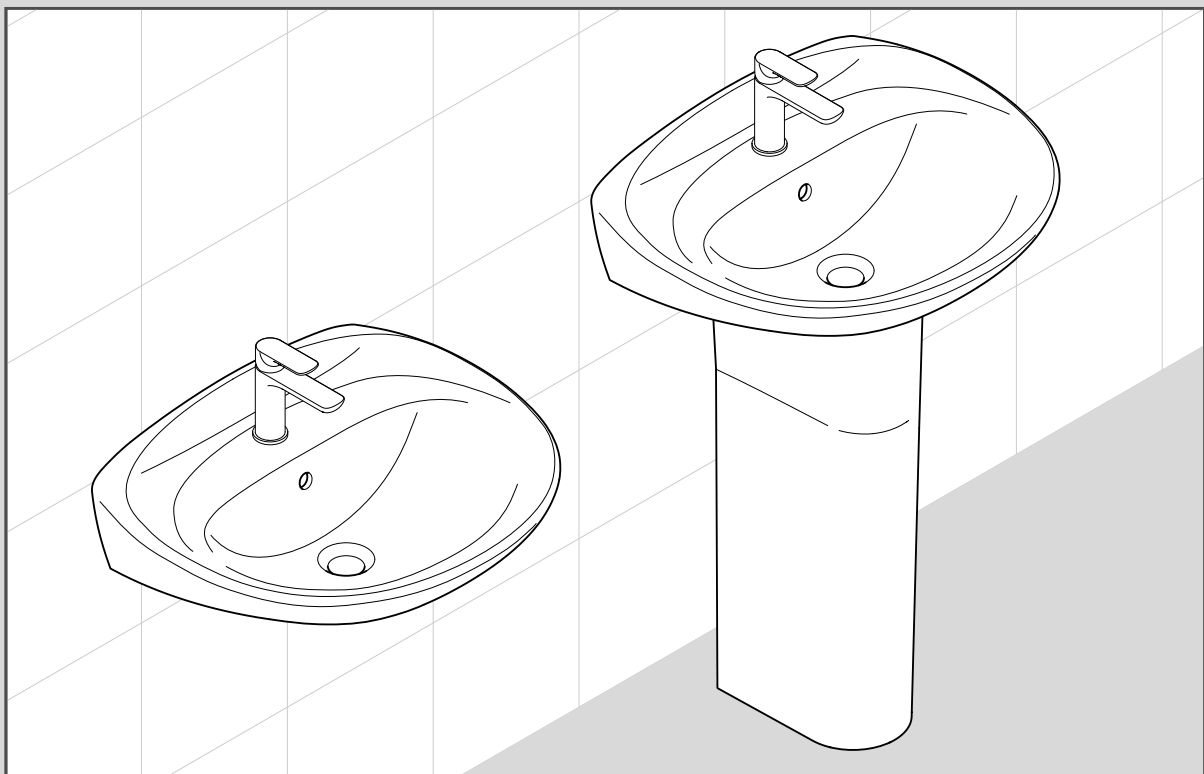

General Instruction

General
Instruction

Villeroy & Boch

DE Montageanleitung
Waschtisch

EN Installation Instructions
Washbasin

FR Instructions de montage
Lavabo

IT Istruzioni di montaggio
Lavabo

ES Instrucciones de montaje
Lavabo

NL Montage-instructie
Wastafel

ZH 装配说明
洗面盆

RU Инструкция по монтажу
Раковина