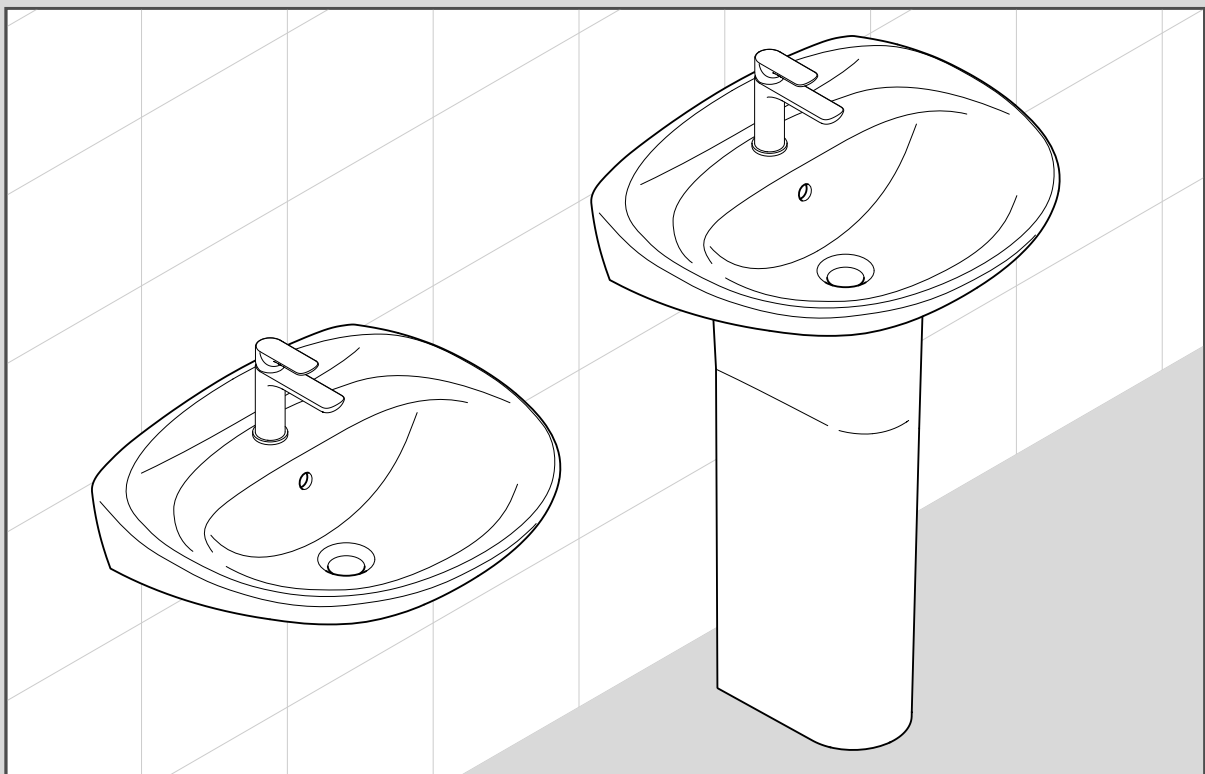

General Instruction

General
Instruction

Villeroy & Boch

DE Montageanleitung
Waschtisch

EN Installation Instructions
Washbasin

FR Instructions de montage
Lavabo

IT Istruzioni di montaggio
Lavabo

ES Instrucciones de montaje
Lavabo

NL Montage-instructie
Wastafel

ZH 装配说明
洗面盆

RU Инструкция по монтажу
Раковина