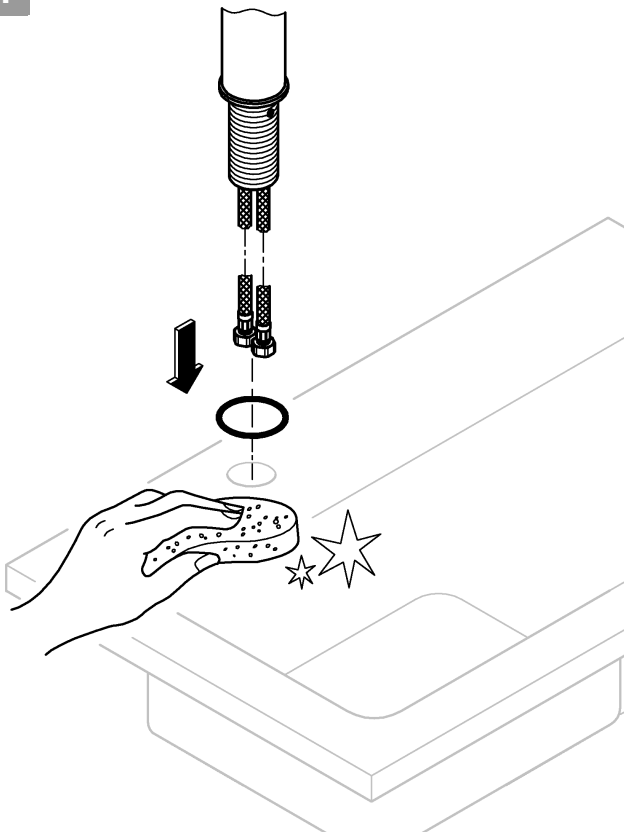

DIN 1988
DIN EN 806

1

2

3

Pure Freude an Wasser

GROHE
WAVES

D

+49 571 3989 333
impressum@grohe.de