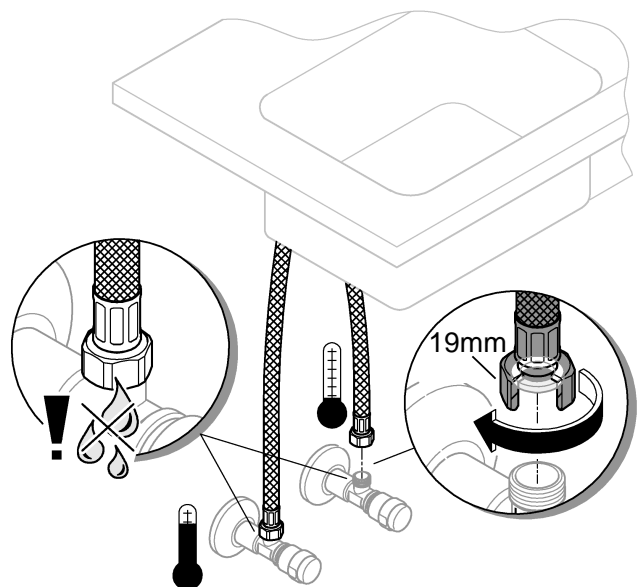

DIN 1988
DIN EN 806

1

2

3

Pure Freude an Wasser

GROHE
WAVES

D

+49 571 3989 333
impressum@grohe.de