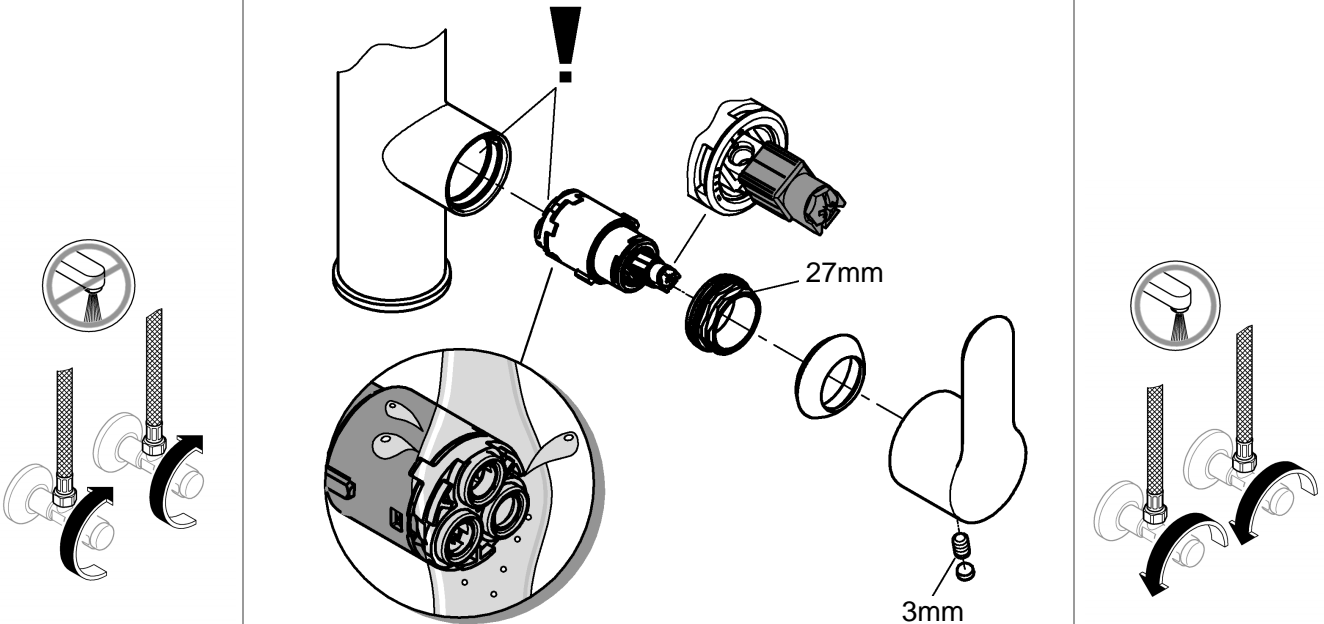

DIN 1988
DIN EN 806

1

2

3

Pure Freude an Wasser

GROHE
WAVES

D

+49 571 3989 333
impressum@grohe.de