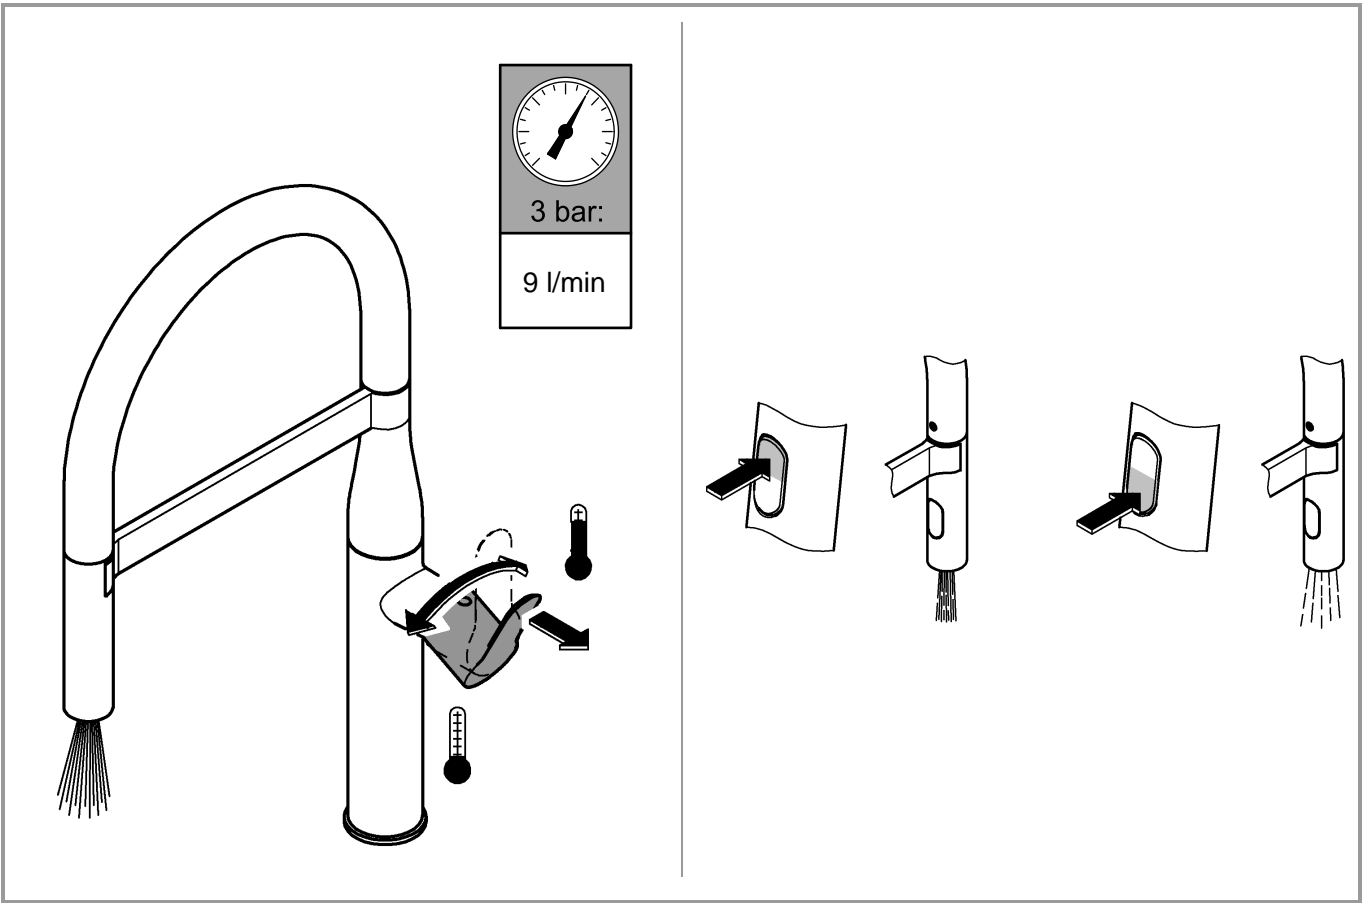

DIN 1988
DIN EN 806

1

2

3

Pure Freude an Wasser

GROHE
WAVES

D

+49 571 3989 333
impressum@grohe.de