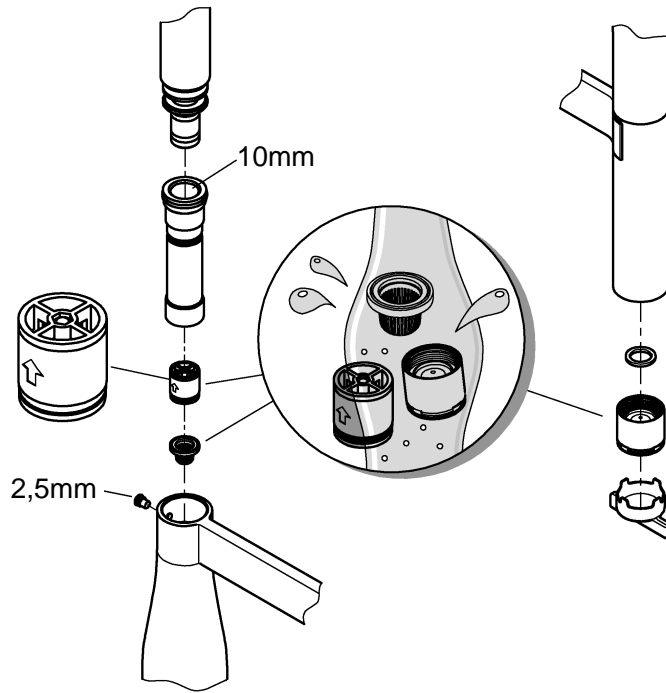

DIN 1988
DIN EN 806

1

2

3

Pure Freude an Wasser

GROHE
WAVES

D

+49 571 3989 333
impressum@grohe.de