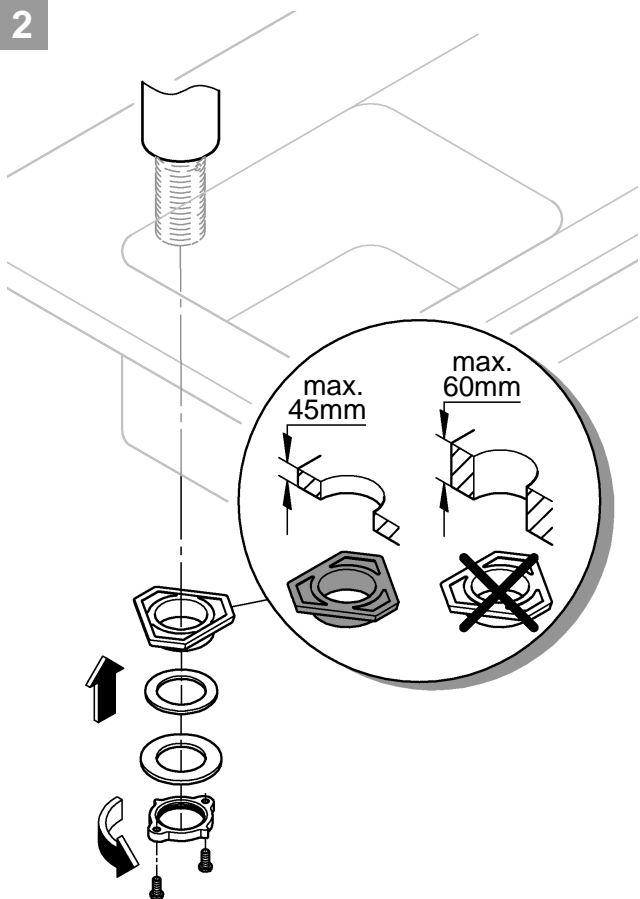

DIN 1988
DIN EN 806

1

2

3

Pure Freude an Wasser

GROHE
WAVES

D

+49 571 3989 333
impressum@grohe.de