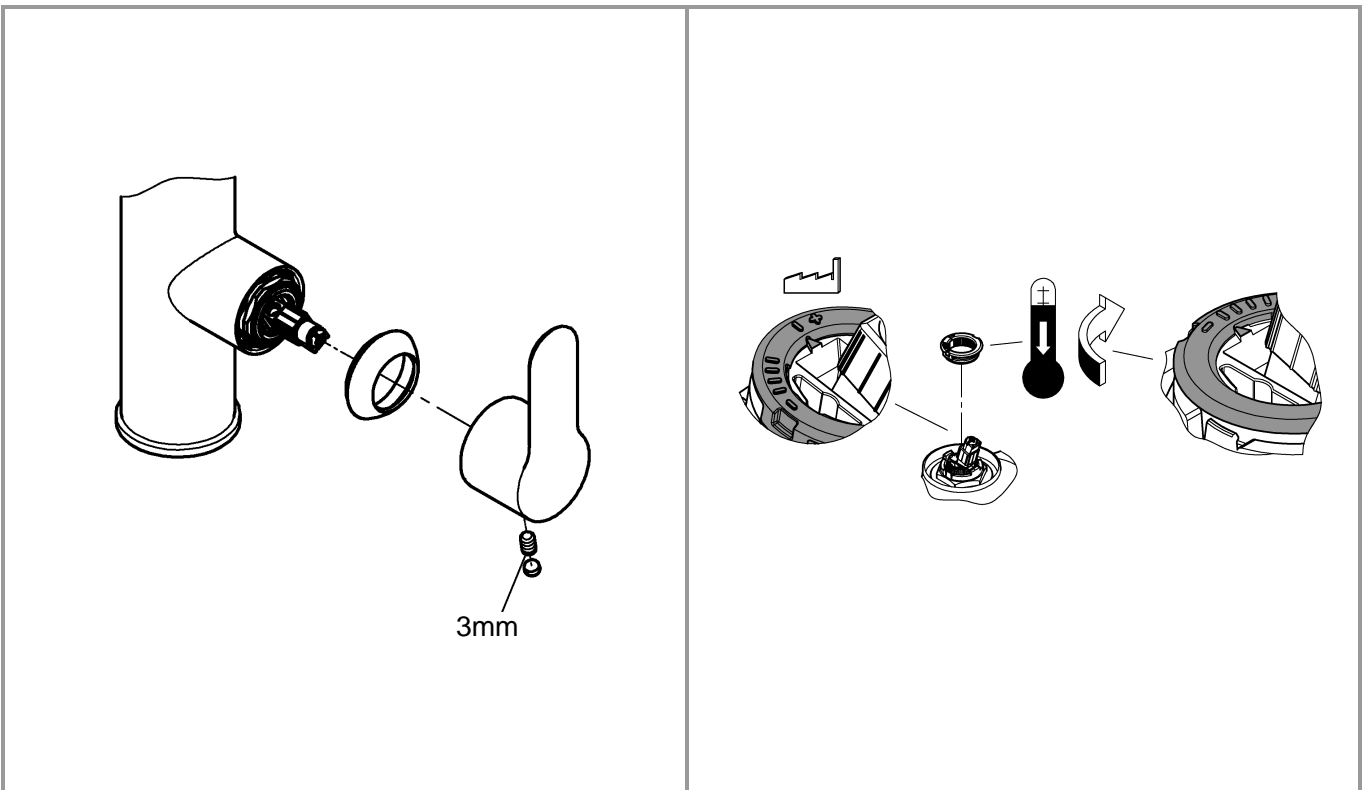

DIN 1988
DIN EN 806

1

2

3

Pure Freude an Wasser

GROHE
WAVES

D

+49 571 3989 333
impressum@grohe.de