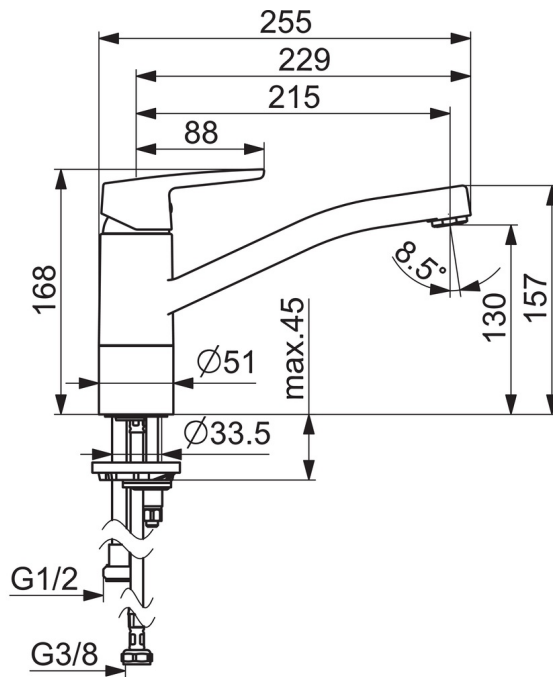

Reserve deler

SP3935F

	Navn	Kode	NRF
01	Hendel	1000801V	4205238
02	Dekkring	601967V	4205171
03	Sperrehylse	601973V	4205174
04	Festemutter for kassett, M37x1, AF30	601979V	4205176
05	Kassett	601969V	4205173
06	Tut komplett	1000832V	4205239
07	Strålesamler, M24x1	602064V	4205184
08	O-ring sett	601983V	4205178
09	Begrenser for svingbar tut	1000980/2	4205242
10	Keramisk overdel, G1/2	602600V	4205223
11	Ratt for vaskemaskinkran	1005697V	4205358
12	Pinneskrue, M8x1, L=140	601970V	4205097
13	Kranfeste komplett	601985V	4205101
14	Støtteplate, 100x60mm	158825	4204534