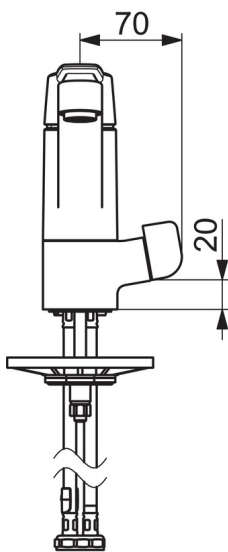

Reserve deler

SP3935F

	Navn	Kode	NRF
01	Hendel	1000801V	4205238
02	Dekkring	601967V	4205171
03	Sperrehylse	601973V	4205174
04	Festemutter for kassett, M37x1, AF30	601979V	4205176
05	Kassett	601969V	4205173
06	Tut komplett	1000832V	4205239
07	Strålesamler, M24x1	602064V	4205184
08	O-ring sett	601983V	4205178
09	Begrenser for svingbar tut	1000980/2	4205242
10	Keramisk overdel, G1/2	602600V	4205223
11	Ratt for vaskemaskinkran	1005697V	4205358
12	Pinneskrue, M8x1, L=140	601970V	4205097
13	Kranfeste komplett	601985V	4205101
14	Støtteplate, 100x60mm	158825	4204534