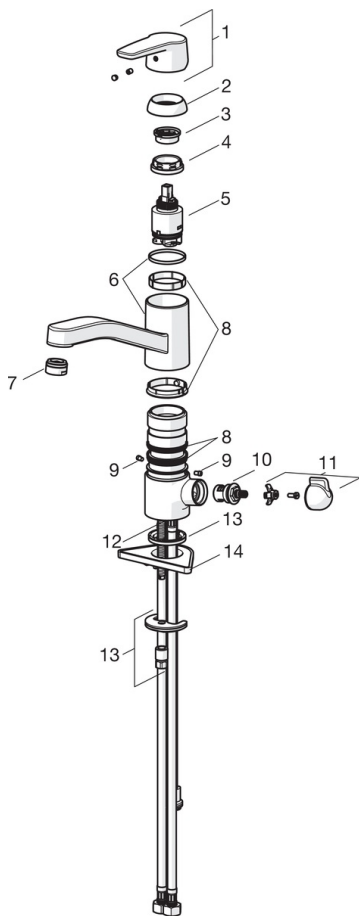

EAN: 6414150078002
 NRF: 4200421
static.oras.com/3935F

Kjøkkenkran med svingbar tut og keramisk avstengning for oppvaskmaskin (ON/OFF). Tutens svingradius er forhåndsinnstilt på 120° (kan begrenses til 40-80°). Det er også innebygd alternative begrensninger for vanntemperatur og maksimal vannmengde.

F = fleksible slanger

- Kitchen
- Ettgreps, Avstengning til oppvaskmaskin
- Benkemontert
- Forkrommet
- Svingbar tut, Svingbar med begrensning
- CASCADE® - stråle
- Mekanisk avstengningsventil for eksternt utstyr
- Ettgrephendel, Varmt/kaldt symbol
- Temperatur- og mengdebegrensner
- ø 35 mm kassett
- Fleksible slanger
- Raskt installasjonssystem

Teknisk data

Flow attributter

Vannmengde ved 300 kPa	0.16 l/s
Trykktap (0.2 l/s)	300 kPa

Tekniske egenskaper

Varmtvannsforsyning	max. +80°C
Arbeidstrykk	50 - 1000 kPa
Tilkoblingsstørrelse	G3/8
Projeksjon	216 mm
Materiale	brass

Bestemmelser

EN Standard	EN 817
Støyklasse	I (ISO 3822)

Typelogkjennelse

KIWA SE	1444
---------	-------------

Reserve deler

SP3935F

	Navn	Kode	NRF
01	Hendel	1000801V	4205238
02	Dekkring	601967V	4205171
03	Sperrehylse	601973V	4205174
04	Festemutter for kassett, M37x1, AF30	601979V	4205176
05	Kassett	601969V	4205173
06	Tut komplett	1000832V	4205239
07	Strålesamler, M24x1	602064V	4205184
08	O-ring sett	601983V	4205178
09	Begrenser for svingbar tut	1000980/2	4205242
10	Keramisk overdel, G1/2	602600V	4205223
11	Ratt for vaskemaskinkran	1005697V	4205358
12	Pinneskrue, M8x1, L=140	601970V	4205097
13	Kranfeste komplett	601985V	4205101
14	Støtteplate, 100x60mm	158825	4204534