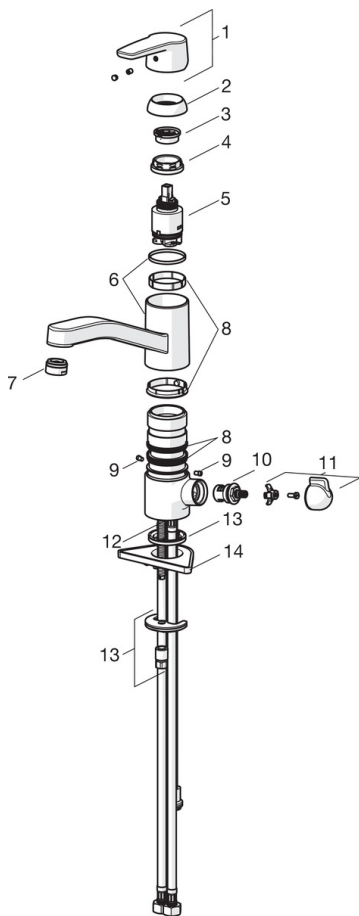

### Tekniske egenskaper

Varmtvannsforsyning	<b>max. +80°C</b>
Arbeidstrykk	<b>50 - 1000 kPa</b>
Tilkoblingsstørrelse	<b>G3/8</b>
Projeksjon	<b>216 mm</b>
Materiale	<b>brass</b>

### SP3935F

	Navn	Kode	NRF
01	Hendel	1000801V	4205238
02	Dekkring	601967V	4205171
03	Sperrehylse	601973V	4205174
04	Festemutter for kassett, M37x1, AF30	601979V	4205176
05	Kassett	601969V	4205173
06	Tut komplett	1000832V	4205239
07	Strålesamler, M24x1	602064V	4205184
08	O-ring sett	601983V	4205178
09	Begrenser for svingbar tut	1000980/2	4205242
10	Keramisk overdel, G1/2	602600V	4205223
11	Ratt for vaskemaskinkran	1005697V	4205358
12	Pinneskrue, M8x1, L=140	601970V	4205097
13	Kranfeste komplett	601985V	4205101
14	Støtteplate, 100x60mm	158825	4204534