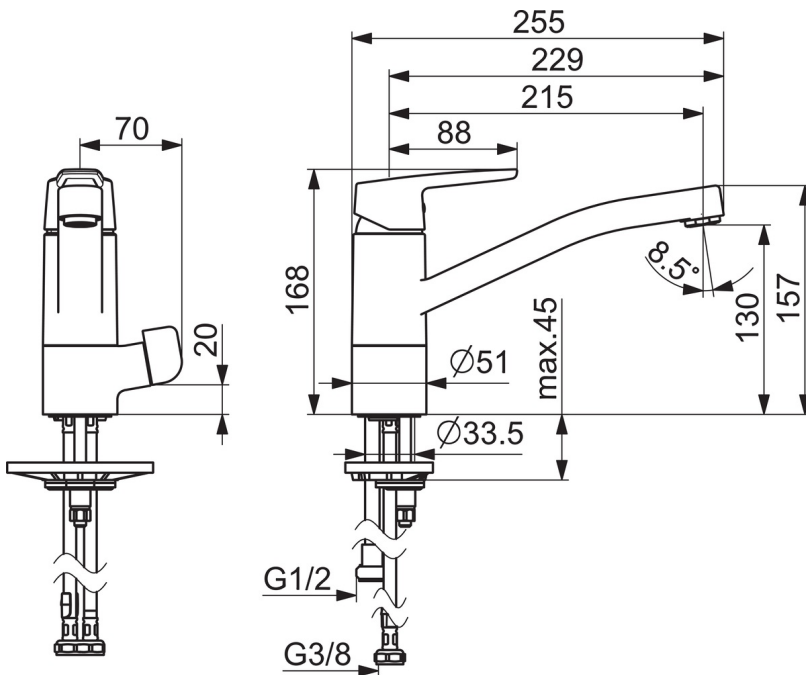

F = fleksible slanger

- Kitchen
- Ettgreps, Avstengning til oppvaskmaskin
- Benkemontert
- Forkrommet
- Svingbar tut, Svingbar med begrensning
- CASCADE® - stråle
- Mekanisk avstengningsventil for eksternt utstyr
- Ettgrephendel, Varmt/kaldt symbol
- Temperatur- og mengdebegrensner
- ø 35 mm kassett
- Fleksible slanger
- Raskt installasjonssystem

Teknisk data

Flow attributter

Vannmengde ved 300 kPa	0.16 l/s
Trykktap (0.2 l/s)	300 kPa

Tekniske egenskaper

Varmtvannsforsyning	max. +80°C
Arbeidstrykk	50 - 1000 kPa
Tilkoblingsstørrelse	G3/8
Projeksjon	216 mm
Materiale	brass

Bestemmelser

EN Standard	EN 817
Støyklasse	I (ISO 3822)

Typelogkjennelse

KIWA SE	1444
---------	-------------

Reserve deler

SP3935F

	Navn	Kode	NRF
01	Hendel	1000801V	4205238
02	Dekkring	601967V	4205171
03	Sperrehylse	601973V	4205174
04	Festemutter for kassett, M37x1, AF30	601979V	4205176
05	Kassett	601969V	4205173
06	Tut komplett	1000832V	4205239
07	Strålesamler, M24x1	602064V	4205184
08	O-ring sett	601983V	4205178
09	Begrenser for svingbar tut	1000980/2	4205242
10	Keramisk overdel, G1/2	602600V	4205223
11	Ratt for vaskemaskinkran	1005697V	4205358
12	Pinneskrue, M8x1, L=140	601970V	4205097
13	Kranfeste komplett	601985V	4205101
14	Støtteplate, 100x60mm	158825	4204534