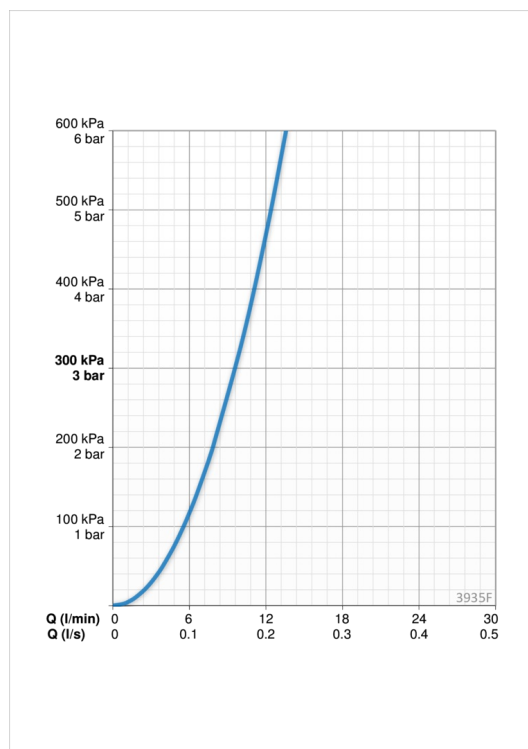

EAN: 6414150078002
NRF: 4200421
static.oras.com/3935F

Kjøkkenkran med svingbar tut og keramisk avstengning for oppvaskmaskin (ON/OFF). Tutens svingradius er forhåndsinnstilt på 120° (kan begrenses til 40-80°). Det er også innebygd alternative begrensninger for vanntemperatur og maksimal vannmengde.

F = fleksible slanger

- Kitchen
- Ettgreps, Avstengning til oppvaskmaskin
- Benkemontert
- Forkrommet
- Svingbar tut, Svingbar med begrensning
- CASCADE® - stråle
- Mekanisk avstengningsventil for eksternt utstyr
- Ettgrephendel, Varmt/kaldt symbol
- Temperatur- og mengdebegrensner
- ø 35 mm kassett
- Fleksible slanger
- Raskt installasjonssystem

Teknisk data

Flow attributter

Vannmengde ved 300 kPa	0.16 l/s
Trykktap (0.2 l/s)	300 kPa

Tekniske egenskaper

Varmtvannsforsyning	max. +80°C
Arbeidstrykk	50 - 1000 kPa
Tilkoblingsstørrelse	G3/8
Projeksjon	216 mm
Materiale	brass

Bestemmelser

EN Standard	EN 817
Støyklasse	I (ISO 3822)

Typelogkjennelse

KIWA SE	1444