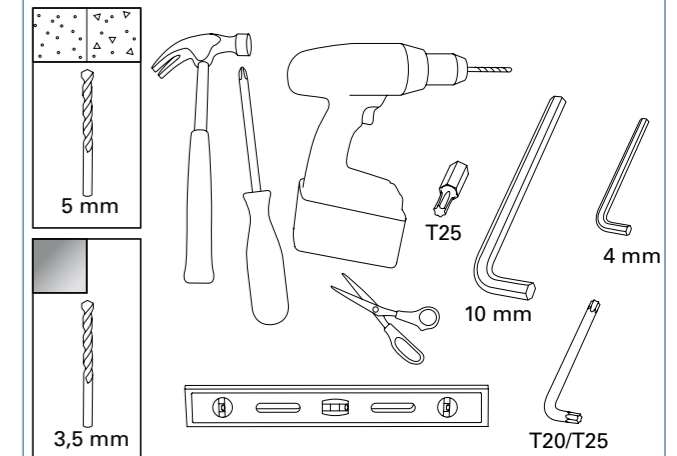

RELIABILITY for real life®

VERKTYG SOM DU BEHÖVER
VÆRKTØJ, DU SKAL BRUGE
VERKTØY SOM DU TRENGER
ASENNUKSESSA TARVITTAVAT TYÖKALUT
TOOLS REQUIRED

TILLBEHÖR SOM DU BEHÖVER
TILBEHØR, DER IKKE MEDFØLGER
TILBEHØR SOM IKKE FØLGER MED
ASENNUKSESSA TARVITTAVAT TARVIKKEET
ACCESSORIES NOT INCLUDED