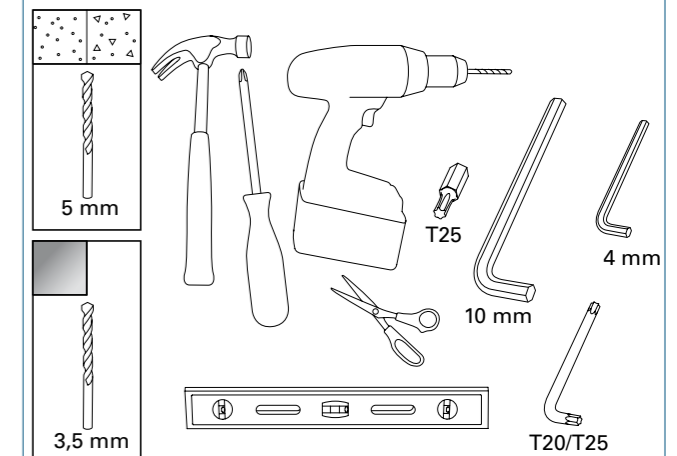

RELIABILITY for real life®

VERKTYG SOM DU BEHÖVER
VÆRKTØJ, DU SKAL BRUGE
VERKTØY SOM DU TRENGER
ASENNUKSESSA TARVITAVAT TYÖKALUT
TOOLS REQUIRED

TILLBEHÖR SOM DU BEHÖVER
TILBEHØR, DER IKKE MEDFØLGER
TILBEHØR SOM IKKE FØLGER MED
ASENNUKSESSA TARVITAVAT TARVIKKEET
ACCESSORIES NOT INCLUDED