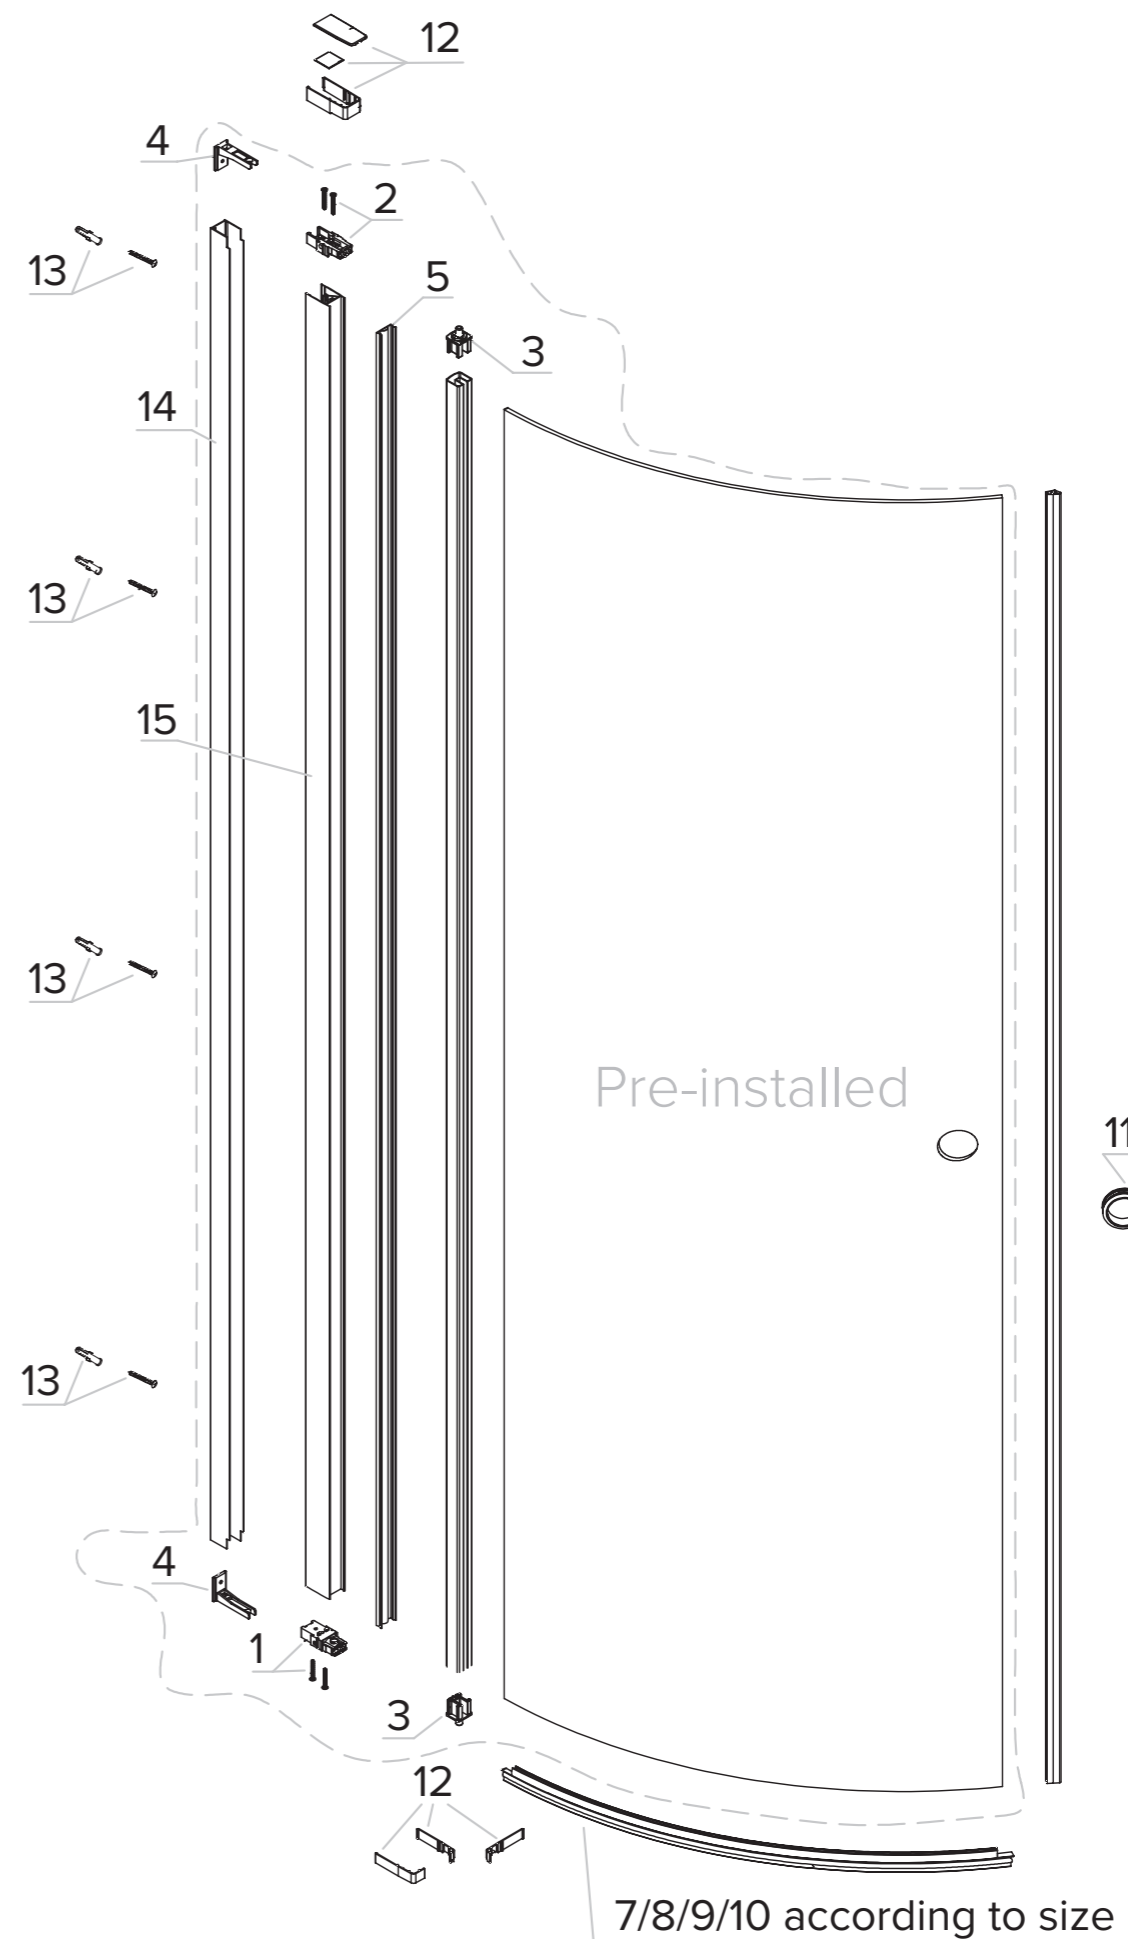

## for Vivo Curved Shower door

Reservdelar för Vivo Halvrundad duschdörr

ahlsell

Del nummer	Krom	Svart	Benämning	Antal
1	7455841	7455842	Gångjärnsbas	1
2	7455843	7455844	Gångjärnsbas	1
3	7455860	7455861	Gångjärnskärna	2
4	7455845	7455846	Gångjärnsfäste	2
5	7455862	7455863	Dörrlist	1
6	7455864	7455865	Magnetlist	1
7	7455870	7455871	Släplist	1
8	7455872	7455873	Släplist	1
9	7455874	7455875	Släplist	1
10	7455876	7455877	Släplist	1
11	7455832	7455833	Handtag	1
12	7455900	7455901	Gångjärnslock	3
13	7455834	7455834	Skruvsats	1
14	7455896	7455897	Väggprofil	1
15	7455898	7455899	Dörrprofil	1

# Spare parts

for Vivo Curved Shower door

Reservedeler for Vivo Buet dusjdør

ahlsell

Del nummer	Krom	Svart	Benämning	Antal
1	1463899	1463900	Henglsebase	1
2	1463901	1463902	Hengsel base	1
3	1463918	1463919	Hengselkjerne	2
4	1463903	1463904	Hengselfeste	2
5	1463920	1463921	Dørlist	1
6	1463922	1463923	Magnetlist	1
7	1463928	1463929	Subbelist	1
8	1463930	1463931	Subbelist	1
9	1463932	1463933	Subbelist	1
10	1463934	1463935	Subbelist	1
11	1463890	1463891	Håndtak	1
12	1463958	1463959	Hengselokk	3
13	1463892	1463892	Skrue kit	1
14	1463954	1463955	Veggprofil	1
15	1463956	1463955	Dørprofil	1

**a-c**  
a·collection

Produced by Ahlsell AB  
117 98 Stockholm  
www.ahlsell.com

7/8/9/10 according to size