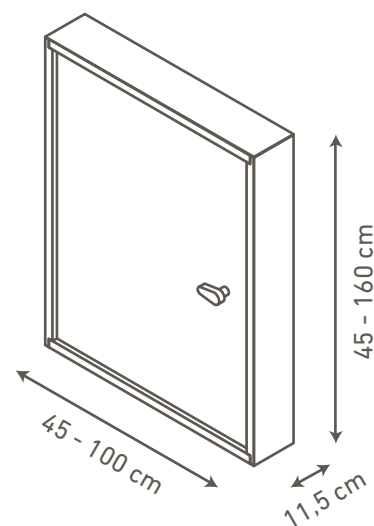

Reducere varmetab
med op til 86%

Lufttæthedsklasse 4
EN 12207

Nem montage

Kan monteres af 1 person

**DANISH
QUALITY**

Dansk kvalitet

- > Den gode isolering og unikke konstruktion gør den lufttæt og forhindrer træk.
- > Skunkklemmen kan monteres højre- og venstrehængt.
- > Til 60 × 60 cm medfølger også et trækøje til skunkklemmen, således den kan monteres i vandrette flader, f.eks. i loftet.
- > Aftageligt håndtag.

SPECIFIKATIONER

Sandwichkonstruktion
50 mm ekspanderet
polystyren (EPS)

Karm: Grantræ
Højde: 11,5 cm
Tykkelse: 1,8 cm

Lem tykkelse: 56 mm
Hvid HDF 2 × 3 mm
Farve: RAL 9010

1 tætningsliste i karm

Varenr.	DB-nr.	Udvendige karmmålt	Hulmål
1018507	1619470	54 × 70 cm	56,5 × 72,5 cm
1018508	1609497	54 × 80 cm	56,5 × 82,5 cm
1018509	1619471	54 × 90 cm	56,5 × 92,5 cm
1018511	1619465	54 × 110 cm	56,5 × 112,5 cm
1018606	1619472	60 × 60 cm	62,5 × 62,5 cm
1018000	1643169	45 - 100 × 45 - 100 cm	47,5 - 102,5 × 47,5 - 102,5 cm
1018001	1646600	45 - 100 × 100,1 - 160 cm	47,5 - 102,5 × 102,6 - 162,5 cm

TILBEHØR

	Varenr.	DB-nr.
Plastgerigt hvid, bredde 4,5 cm (max. karmmålt 70 × 120 cm)	1008960	5202709
Betjeningsstang (80 cm) af ubehandlet grantræ, krog af plastik	R1-40980	5247623