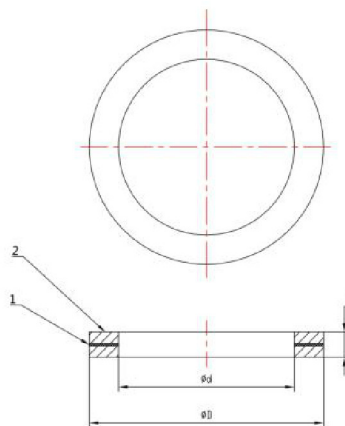

DEKSELPÅKNING OG SIL TIL AVI 1760 OG 1760G / GASKET AND STRAINER BASKET FOR AVI 1760 AND 1760G

ARBEIDSTEMPERATUR:

-20°C - 120°C

PAKNING / GASKET
HS CODE INT. 8484.90

DN	Vare nr. Part no.	ØD mm	Ød mm	H mm
32	9507444	52	40	3
40	9507445	60	48	3
50	9507446	74	60	3
65	9507447	91	77	3
80	9507448	104	90	3
100	9507449	130	112	3
125	9507451	164	140	3
150	9507452	194	170	3
200	9507453	244	220	3
250	9507454	280	248	3
300	9507455	340	298	3

SIL/STRAINER BASKET
HS CODE INT. 8421.29

DN	Vare nr. Part no.	L1 mm	øD2 mm	Maskevidde Mesh size
32	4013923	82,000	38,000	AISI 316 0,6 m.m.
40	4013924	92,000	46,000	AISI 316 0,6 m.m.
50	4013925	112,000	58,000	AISI 316 0,6 m.m.
65	4013926	140,000	75,000	AISI 316 0,6 m.m.
80	4013927	152,000	88,000	AISI 316 1,0 m.m.
100	4013928	179,000	107,200	AISI 316 1,0 m.m.
125	4013929	215,000	134,200	AISI 316 1,0 m.m.
150	4013931	274,000	163,200	AISI 316 1,0 m.m.
200	4013932	319,000	211,400	AISI 316 1,0 m.m.
250	4013933	374,000	237,400	AISI 316 1,0 m.m.
300	4013934	434,000	287,400	AISI 316 1,0 m.m.
32	4013975	82,000	38,000	AISI 316 0,25 m.m.
40	4013976	92,000	46,000	AISI 316 0,25 m.m.
50	4013977	112,000	58,000	AISI 316 0,25 m.m.
65	4013978	140,000	75,000	AISI 316 0,25 m.m.
80	4013979	152,000	88,000	AISI 316 0,25 m.m.
100	4013981	179,000	107,200	AISI 316 0,25 m.m.
125	4013982	215,000	134,200	AISI 316 0,25 m.m.
150	4013983	274,000	163,200	AISI 316 0,25 m.m.

2015 utgave sil varenr. 4013911 (DN32) - 4013922 (DN300)
2015 edition basket stock no. 4013911 (DN32) - 4013922 (DN300)

WORKING TEMPERATURE:

-20°C - 120°C

BILDE AV 0,25 MM MASKEVIDDE / PICTURE OF 0,25 MM MESH