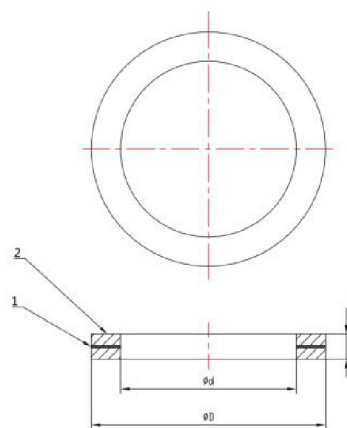

DEKSELPÅKNING OG SIL TIL AVI 1760 OG 1760G / GASKET AND STRAINER BASKET FOR AVI 1760 AND 1760G

ARBEIDSTEMPERATUR:

-20°C - 120°C

PAKNING / GASKET
HS CODE INT. 8484.90

DN	Vare nr. Part no.	ØD mm	Ød mm	H mm
32	9507444	52	40	3
40	9507445	60	48	3
50	9507446	74	60	3
65	9507447	91	77	3
80	9507448	104	90	3
100	9507449	130	112	3
125	9507451	164	140	3
150	9507452	194	170	3
200	9507453	244	220	3
250	9507454	280	248	3
300	9507455	340	298	3

SIL/STRAINER BASKET
HS CODE INT. 8421.29

DN	Vare nr. Part no.	L1 mm	øD2 mm	Maskevidde Mesh size
32	4013923	82,000	38,000	AISI 316 0,6 m.m.
40	4013924	92,000	46,000	AISI 316 0,6 m.m.
50	4013925	112,000	58,000	AISI 316 0,6 m.m.
65	4013926	140,000	75,000	AISI 316 0,6 m.m.
80	4013927	152,000	88,000	AISI 316 1,0 m.m.
100	4013928	179,000	107,200	AISI 316 1,0 m.m.
125	4013929	215,000	134,200	AISI 316 1,0 m.m.
150	4013931	274,000	163,200	AISI 316 1,0 m.m.
200	4013932	319,000	211,400	AISI 316 1,0 m.m.
250	4013933	374,000	237,400	AISI 316 1,0 m.m.
300	4013934	434,000	287,400	AISI 316 1,0 m.m.
32	4013975	82,000	38,000	AISI 316 0,25 m.m.
40	4013976	92,000	46,000	AISI 316 0,25 m.m.
50	4013977	112,000	58,000	AISI 316 0,25 m.m.
65	4013978	140,000	75,000	AISI 316 0,25 m.m.
80	4013979	152,000	88,000	AISI 316 0,25 m.m.
100	4013981	179,000	107,200	AISI 316 0,25 m.m.
125	4013982	215,000	134,200	AISI 316 0,25 m.m.
150	4013983	274,000	163,200	AISI 316 0,25 m.m.

2015 utgave sil varenr. 4013911 (DN32) - 4013922 (DN300)
2015 edition basket stock no. 4013911 (DN32) - 4013922 (DN300)

WORKING TEMPERATURE:

-20°C - 120°C

BILDE AV 0,25 MM MASKEVIDDE / PICTURE OF 0,25 MM MESH