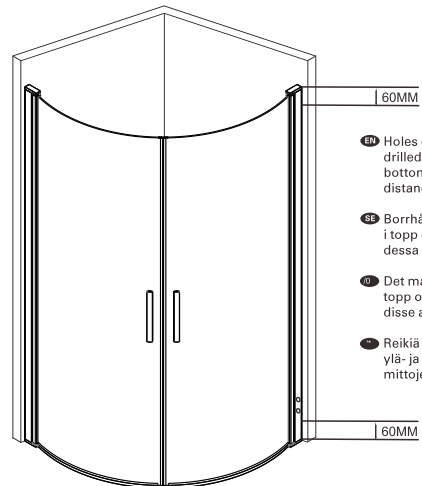

*Installation Instructions
Installationsanvisning
Monteringsanvisning
Asennusohjeet*

Imber II

Curved shower enclosure

Dusjdører buet

Rundad duschhörna

Kaareva suihkukaappi

SV 7377094,7377095,7377101,7377102

a-collection

1.

- EN** *Instructions for drilling holes for pipe lead-throughs in Shower Walls type a-collection Imber*
- SE** *Instruktion för borrhålstagning vid genomföring av rör i Duschväggar typ a-collection Imber*
- NO** *Instruksjon for hulltaking ved gjennomføring av rør i dusjvegger type a-collection Imber*
- FI** *Reikien porausohje tyypin a-collection Imber suihkuseinien putkiläpiviennelle*

D3b		x1
E		x1
F4		x1
F5		x1
F6a		x1
F6b		x1
Y2		x1
W		x1
Z		x1

4.

5.

	A
800X800X1950mm	780-800mm
900X900X1950mm	880-900mm

6.

SE: Duschvägen måste vila jämnt mot golvet. Finns ojämnheter måste dessa justeras med de medföljande golvdistanstplattorna.

NO: Dusjveggen må hvile jevnt mot gulvet. Vis det er uregelmessigheter må disse justera med de medfoljande gulvstansplater.

ENG: The shower wal must rest evenly against the floor. If there are irregularities, these must be adjusted with the supplied floor space plates.