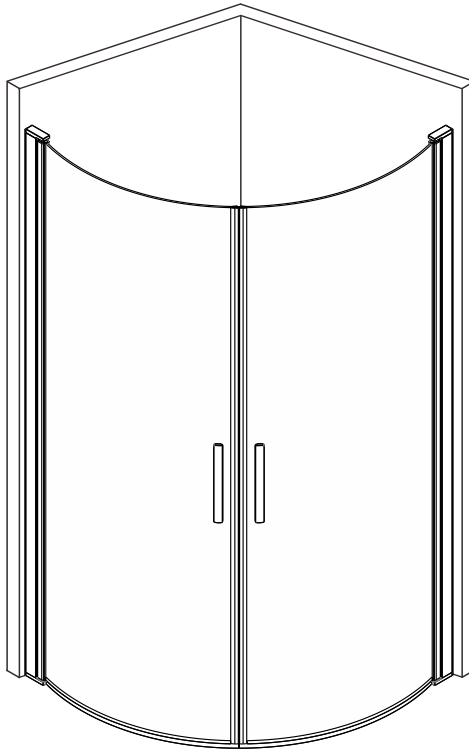

*Installation Instructions
Installationsanvisning
Monteringsanvisning
Asennusohjeet*

Imber II

Curved shower enclosure

Dusjdører buet

Rundad duschhörna

Kaareva suihkukaappi

SV 7377094,7377095,7377101,7377102

a-collection

1.

- EN** *Instructions for drilling holes for pipe lead-throughs in Shower Walls type a-collection Imber*
- SE** *Instruktion för borrhålstagning vid genomföring av rör i Duschväggar typ a-collection Imber*
- NO** *Instruksjon for hulltaking ved gjennomføring av rør i dusjvegger type a-collection Imber*
- FI** *Reikien porausohje tyypin a-collection Imber suihkuseinien putkiläpiviennelle*

D3b		x1
E		x1
F4		x1
F5		x1
F6a		x1
F6b		x1
Y2		x1
W		x1
Z		x1

4.

5.

	A
800X800X1950mm	780-800mm
900X900X1950mm	880-900mm

6.

SE: Duschvägen måste vila jämnt mot golvet. Finns ojämnheter måste dessa justeras med de medföljande golvdistanstplattorna.

NO: Dusjveggen må hvile jevnt mot gulvet. Vis det er uregelmessigheter må disse justera med de medfoljande gulvstansplater.

ENG: The shower wal must rest evenly against the floor. If there are irregularities, these must be adjusted with the supplied floor space plates.