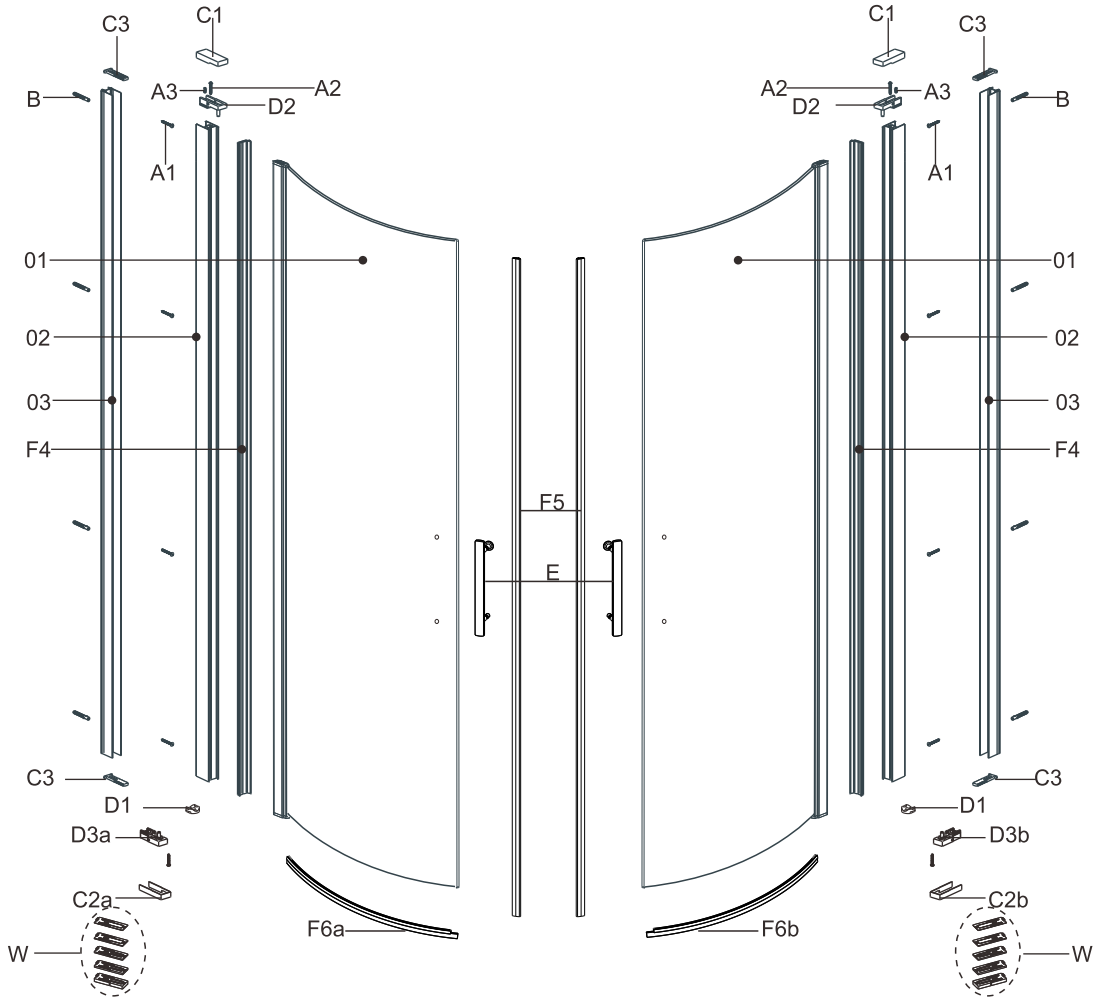

- EN** Holes cannot be drilled at the top or the bottom within these distances.
- SE** Borrhål kan inte göras i topp och botten inom dessa avstånd.
- NO** Det må ikke bores hull i topp og bunn innenfor disse avstandene.
- FI** Reikiä ei saa porata ylä- ja alaosaan näiden mittojen sisälle.

2.

3.

A1		x4
A2		x2
A3		x1
B		x4
C1		x1
C2a		x1
C2b		x1
C3		x2
D1		x1
D2		x1
D3a		x1

D3b		x1
E		x1
F4		x1
F5		x1
F6a		x1
F6b		x1
Y2		x1
W		x1
Z		x1

A1		x4
A2		x2
A3		x1
B		x4
C1		x1
C2a		x1
C2b		x1
C3		x2
D1		x1
D2		x1
D3a		x1

D3b		x1
E		x1
F4		x1
F5		x1
F6a		x1
F6b		x1
Y2		x1
W		x1
Z		x1

4.

5.

	A
800X800X1950mm	780-800mm
900X900X1950mm	880-900mm

6.

SE: Duschvägen måste vila jämnt mot golvet. Finns ojämnheter måste dessa justeras med de medföljande golvdistanstplattorna.

NO: Dusjveggen må hvile jevnt mot gulvet. Vis det er uregelmessigheter må disse justera med de medfoljande gulvstansplater.

ENG: The shower wal must rest evenly against the floor. If there are irregularities, these must be adjusted with the supplied floor space plates.