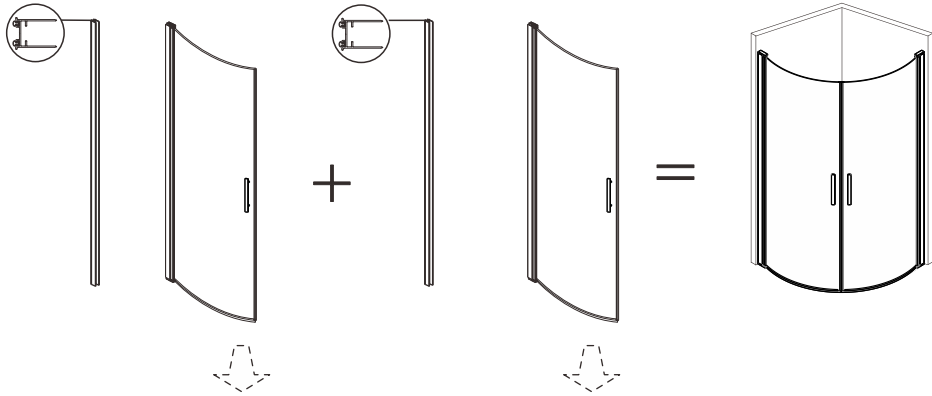

3.

A1		x4
A2		x2
A3		x1
B		x4
C1		x1
C2a		x1
C2b		x1
C3		x2
D1		x1
D2		x1
D3a		x1

D3b		x1
E		x1
F4		x1
F5		x1
F6a		x1
F6b		x1
Y2		x1
W		x1
Z		x1

A1		x4
A2		x2
A3		x1
B		x4
C1		x1
C2a		x1
C2b		x1
C3		x2
D1		x1
D2		x1
D3a		x1

D3b		x1
E		x1
F4		x1
F5		x1
F6a		x1
F6b		x1
Y2		x1
W		x1
Z		x1