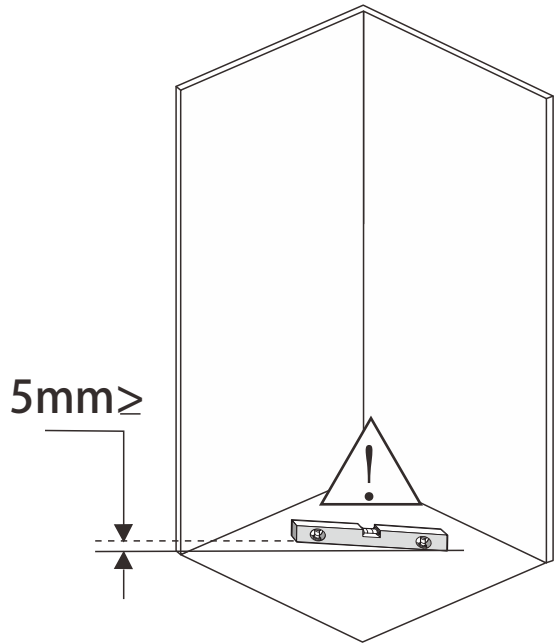

D3b		x1
E		x1
F4		x1
F5		x1
F6a		x1
F6b		x1
Y2		x1
W		x1
Z		x1

4.

5.

	A
800X800X1950mm	780-800mm
900X900X1950mm	880-900mm

6.

SE: Duschvägen måste vila jämnt mot golvet. Finns ojämnheter måste dessa justeras med de medföljande golvdistanstplattorna.

NO: Dusjveggen må hvile jevnt mot gulvet. Vis det er uregelmessigheter må disse justera med de medfoljande gulvstansplater.

ENG: The shower wal must rest evenly against the floor. If there are irregularities, these must be adjusted with the supplied floor space plates.