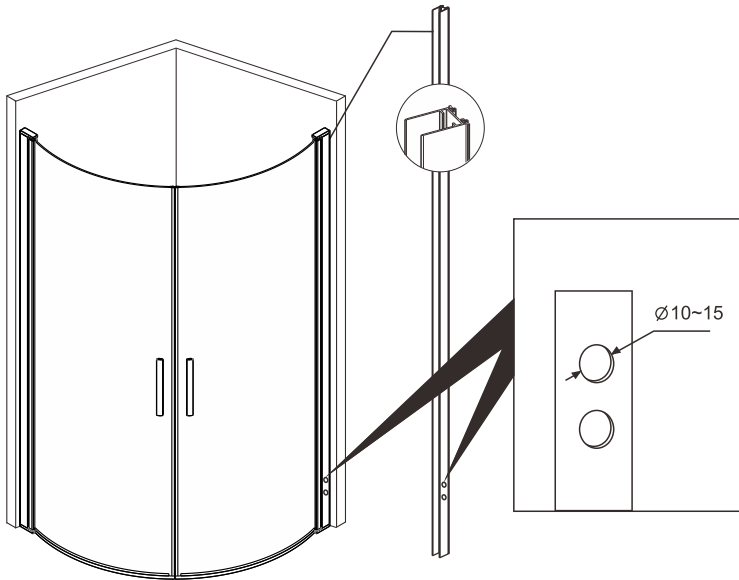

*Installation Instructions
Installationsanvisning
Monteringsanvisning
Asennusohjeet*

Imber II

Curved shower enclosure

Dusjdører buet

Rundad duschhörna

Kaareva suihkukaappi

SV 7377094,7377095,7377101,7377102

a-collection

1.

- EN** *Instructions for drilling holes for pipe lead-throughs in Shower Walls type a-collection Imber*
- SE** *Instruktion för borrhålstagning vid genomföring av rör i Duschväggar typ a-collection Imber*
- NO** *Instruksjon for hulltaking ved gjennomføring av rør i dusjvegger type a-collection Imber*
- FI** *Reikien porausohje tyypin a-collection Imber suihkuseinien putkiläpiviennelle*

D3b		x1
E		x1
F4		x1
F5		x1
F6a		x1
F6b		x1
Y2		x1
W		x1
Z		x1

4.

5.

	A
800X800X1950mm	780-800mm
900X900X1950mm	880-900mm

6.

SE: Duschvägen måste vila jämnt mot golvet. Finns ojämnheter måste dessa justeras med de medföljande golvdistanstplattorna.

NO: Dusjveggen må hvile jevnt mot gulvet. Vis det er uregelmessigheter må disse justera med de medfoljande gulvstansplater.

ENG: The shower wal must rest evenly against the floor. If there are irregularities, these must be adjusted with the supplied floor space plates.