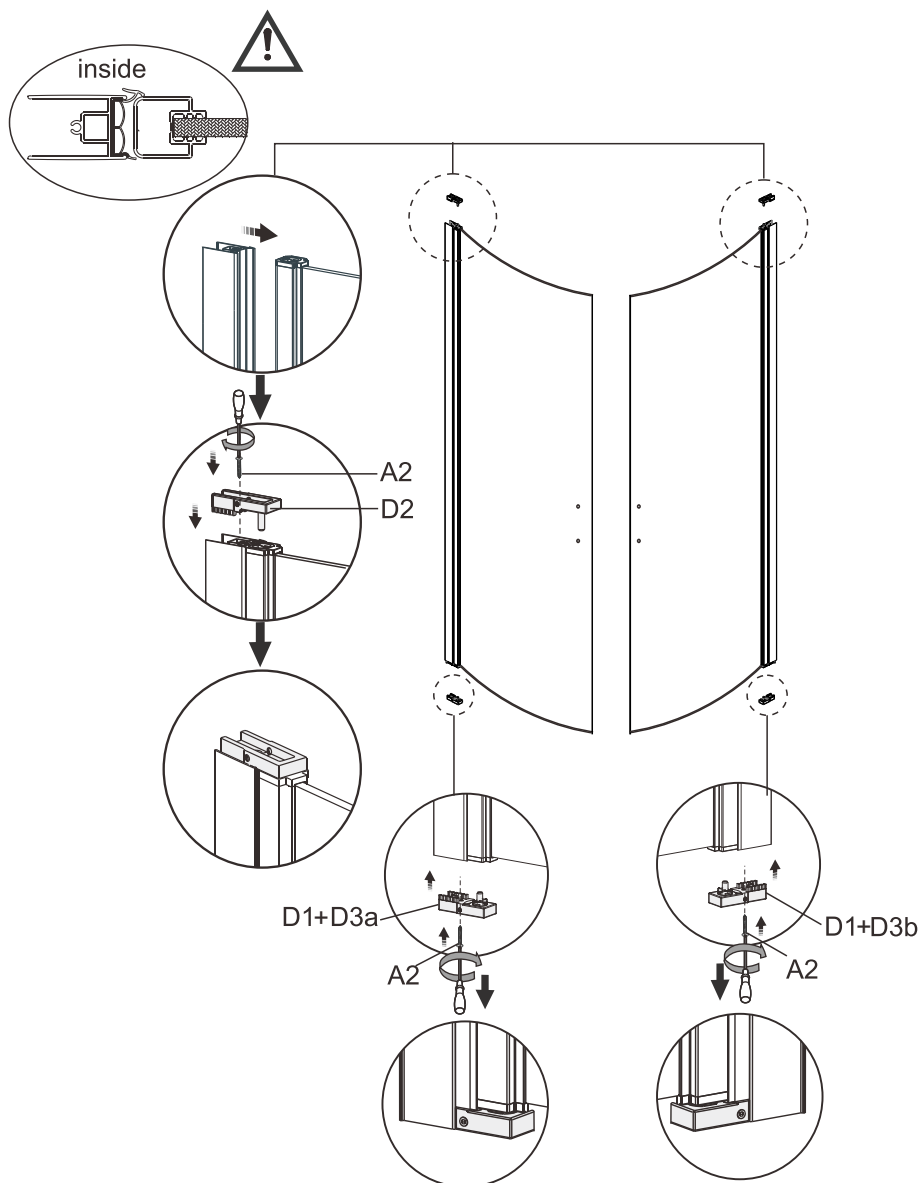

D3b		x1
E		x1
F4		x1
F5		x1
F6a		x1
F6b		x1
Y2		x1
W		x1
Z		x1

4.

5.

	A
800X800X1950mm	780-800mm
900X900X1950mm	880-900mm

6.

SE: Duschvägen måste vila jämnt mot golvet. Finns ojämnheter måste dessa justeras med de medföljande golvdistanstplattorna.

NO: Dusjveggen må hvile jevnt mot gulvet. Vis det er uregelmessigheter må disse justera med de medfoljande gulvstansplater.

ENG: The shower wal must rest evenly against the floor. If there are irregularities, these must be adjusted with the supplied floor space plates.

7.

8.

9.

10.

F4  X2	D1  X2	D3a  X1
		D3b  X1

11.

13.

14.