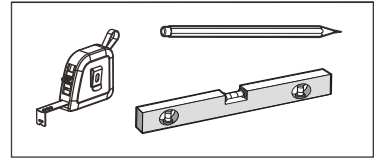

2.

3.

A1		x4
A2		x2
A3		x1
B		x4
C1		x1
C2a		x1
C2b		x1
C3		x2
D1		x1
D2		x1
D3a		x1

D3b		x1
E		x1
F4		x1
F5		x1
F6a		x1
F6b		x1
Y2		x1
W		x1
Z		x1

A1		x4
A2		x2
A3		x1
B		x4
C1		x1
C2a		x1
C2b		x1
C3		x2
D1		x1
D2		x1
D3a		x1

D3b		x1
E		x1
F4		x1
F5		x1
F6a		x1
F6b		x1
Y2		x1
W		x1
Z		x1

4.

5.

	A
800X800X1950mm	780-800mm
900X900X1950mm	880-900mm

6.

SE: Duschvägen måste vila jämnt mot golvet. Finns ojämnheter måste dessa justeras med de medföljande golvdistanstplattorna.