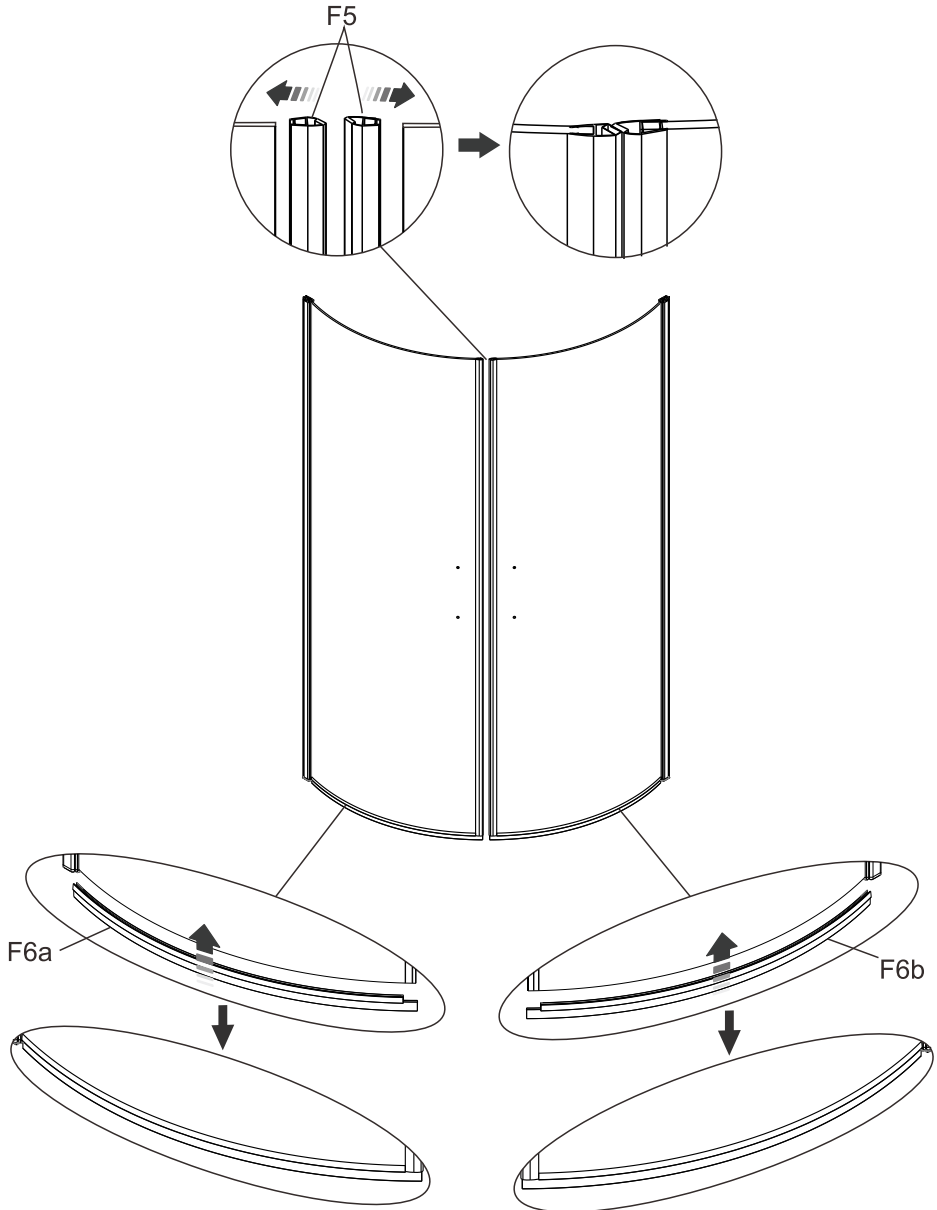

D3b		x1
E		x1
F4		x1
F5		x1
F6a		x1
F6b		x1
Y2		x1
W		x1
Z		x1

4.

5.

	A
800X800X1950mm	780-800mm
900X900X1950mm	880-900mm

6.

SE: Duschvägen måste vila jämnt mot golvet. Finns ojämnheter måste dessa justeras med de medföljande golvdistanstplattorna.

NO: Dusjveggen må hvile jevnt mot gulvet. Vis det er uregelmessigheter må disse justera med de medfoljande gulvstansplater.

ENG: The shower wal must rest evenly against the floor. If there are irregularities, these must be adjusted with the supplied floor space plates.

7.

8.

9.

10.

F4  X2	D1  X2	D3a  X1
		D3b  X1

11.

13.

14.