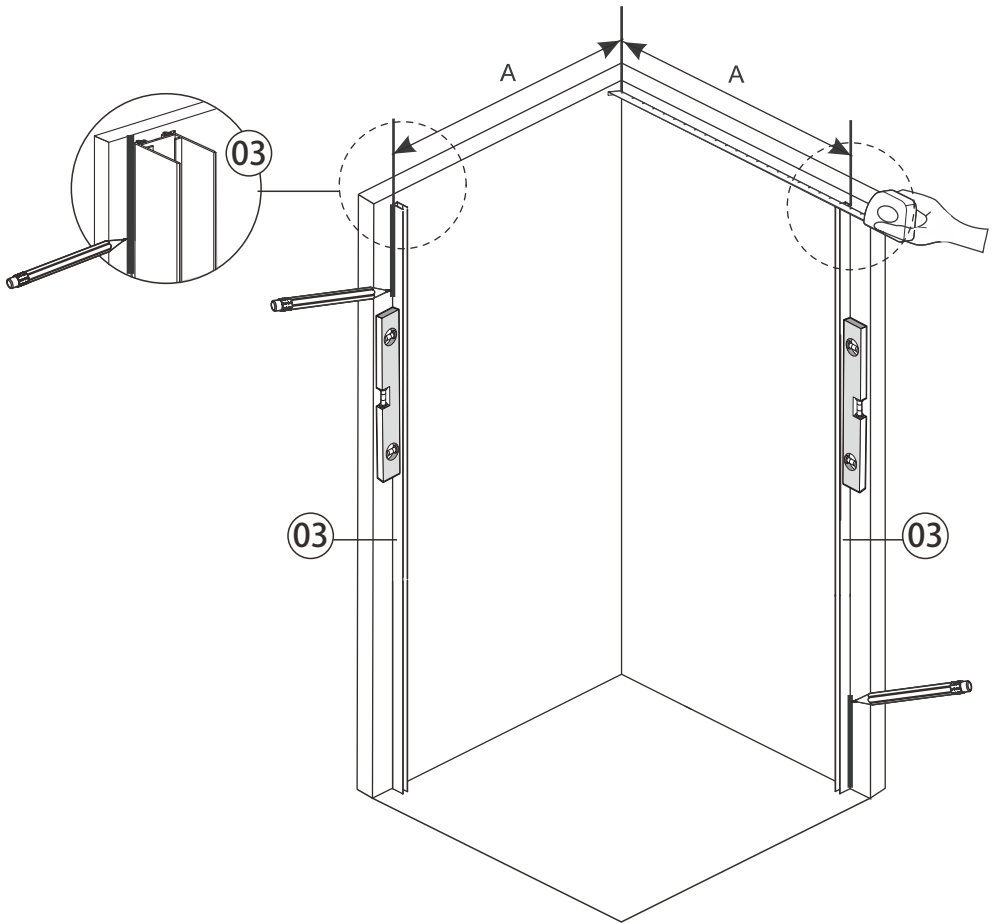

D3b		x1
E		x1
F4		x1
F5		x1
F6a		x1
F6b		x1
Y2		x1
W		x1
Z		x1

4.

5.

	A
800X800X1950mm	780-800mm
900X900X1950mm	880-900mm

6.

SE: Duschvägen måste vila jämnt mot golvet. Finns ojämnheter måste dessa justeras med de medföljande golvdistanstplattorna.

NO: Dusjveggen må hvile jevnt mot gulvet. Vis det er uregelmessigheter må disse justera med de medfoljande gulvstansplater.

ENG: The shower wal must rest evenly against the floor. If there are irregularities, these must be adjusted with the supplied floor space plates.