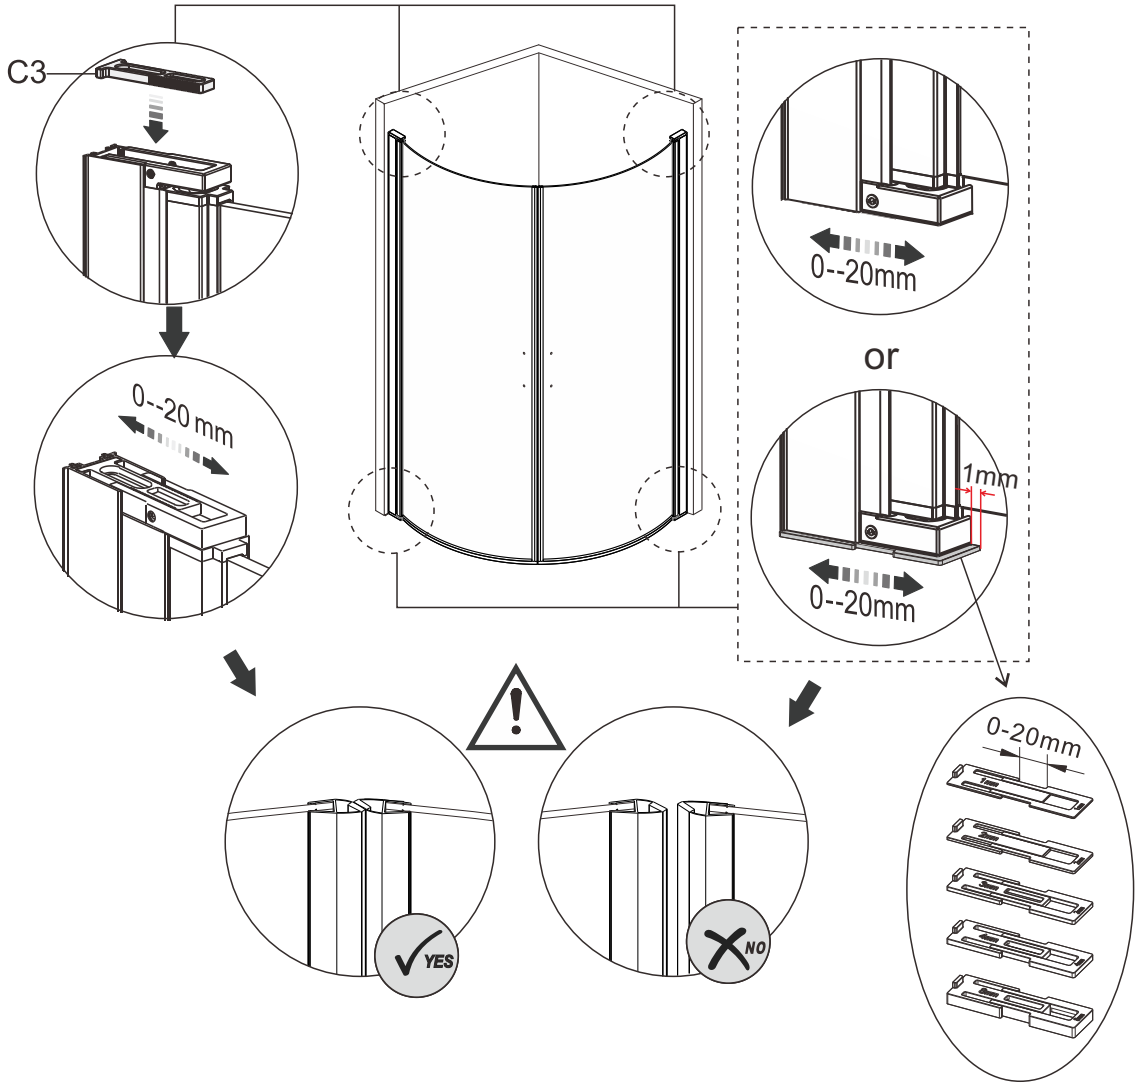

D3b		x1
E		x1
F4		x1
F5		x1
F6a		x1
F6b		x1
Y2		x1
W		x1
Z		x1

4.

5.

	A
800X800X1950mm	780-800mm
900X900X1950mm	880-900mm

6.

SE: Duschvägen måste vila jämnt mot golvet. Finns ojämnheter måste dessa justeras med de medföljande golvdistanstplattorna.

NO: Dusjveggen må hvile jevnt mot gulvet. Vis det er uregelmessigheter må disse justera med de medfoljande gulvstansplater.

ENG: The shower wal must rest evenly against the floor. If there are irregularities, these must be adjusted with the supplied floor space plates.

7.

8.

9.

10.

F4  X2	D1  X2	D3a  X1
		D3b  X1

11.

13.

14.