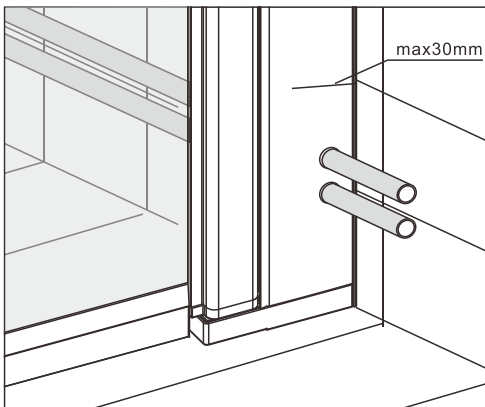

*Installation Instructions
Installationsanvisning
Monteringsanvisning
Asennusohjeet*

Imber II

Curved shower enclosure

Dusjdører buet

Rundad duschhörna

Kaareva suihkukaappi

SV 7377094,7377095,7377101,7377102

a-collection

1.

- EN** *Instructions for drilling holes for pipe lead-throughs in Shower Walls type a-collection Imber*
- SE** *Instruktion för borrhålstagning vid genomföring av rör i Duschväggar typ a-collection Imber*
- NO** *Instruksjon for hulltaking ved gjennomføring av rør i dusjvegger type a-collection Imber*
- FI** *Reikien porausohje tyypin a-collection Imber suihkuseinien putkiläpiviennelle*