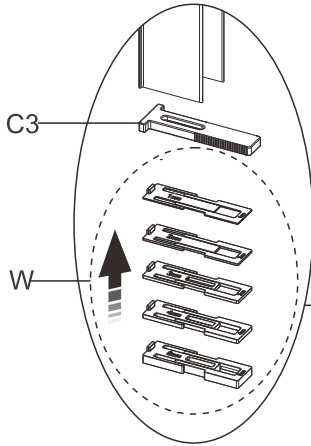

D3b		x1
E		x1
F4		x1
F5		x1
F6a		x1
F6b		x1
Y2		x1
W		x1
Z		x1

4.

5.

	A
800X800X1950mm	780-800mm
900X900X1950mm	880-900mm

6.

SE: Duschvägen måste vila jämnt mot golvet. Finns ojämnheter måste dessa justeras med de medföljande golvdistanstplattorna.

NO: Dusjveggen må hvile jevnt mot gulvet. Vis det er uregelmessigheter må disse justera med de medfoljande gulvstansplater.

ENG: The shower wal must rest evenly against the floor. If there are irregularities, these must be adjusted with the supplied floor space plates.

7.

8.

9.

10.

F4  X2	D1  X2	D3a  X1
		D3b  X1

11.

13.

14.