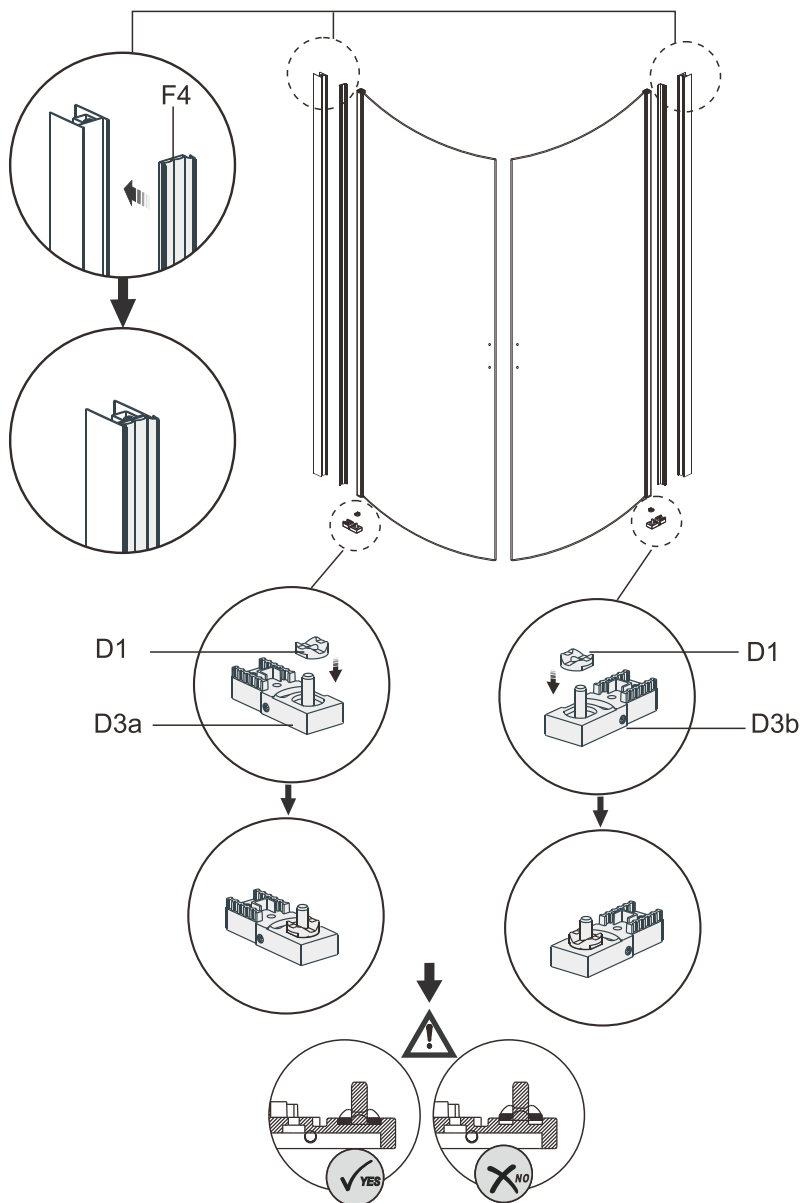

- EN** Holes cannot be drilled at the top or the bottom within these distances.
- SE** Borrhål kan inte göras i topp och botten inom dessa avstånd.
- NO** Det må ikke bores hull i topp og bunn innenfor disse avstandene.
- FI** Reikiä ei saa porata ylä- ja alaosaan näiden mittojen sisälle.

D3b		x1
E		x1
F4		x1
F5		x1
F6a		x1
F6b		x1
Y2		x1
W		x1
Z		x1

4.

5.

	A
800X800X1950mm	780-800mm
900X900X1950mm	880-900mm

6.

SE: Duschvägen måste vila jämnt mot golvet. Finns ojämnheter måste dessa justeras med de medföljande golvdistanstplattorna.

NO: Dusjveggen må hvile jevnt mot gulvet. Vis det er uregelmessigheter må disse justera med de medfoljande gulvstansplater.

ENG: The shower wal must rest evenly against the floor. If there are irregularities, these must be adjusted with the supplied floor space plates.

7.

8.

9.

10.

F4  X2	D1  X2	D3a  X1
		D3b  X1

11.

13.

14.