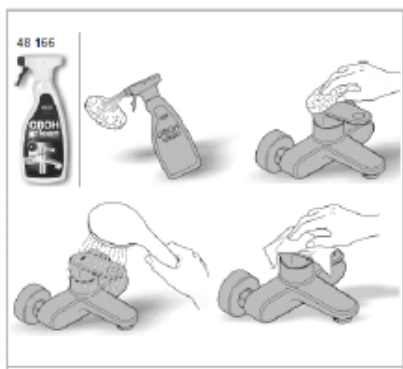

Pure Freude an Wasser

Euphoria 110 Duo

Håndduşj 2 sprays

Farge krom (000)

Ref.nr.	27220000
EAN	4005176854118
NRF-nr.	4223589

Produktbeskrivelse

Euphoria 110 Duo

Håndduşj 2 sprays

Rain, SmartRain

GROHE DreamSpray® perfekt strålemønster

GROHE SprayDimmer® (trinnløs reduksjon av vanngjennomstrømning)

GROHE StarLight® krom overflate

SpeedClean antikalksystem

Indre WaterGuide for lengre levetid

velegnet til gjennomstrømsvarmer
universalt monteringsssystem, passer
alle standard dusjslanger

Bruk ikke svamper som lager riper, skuremidler, rengjøringsmidler med løsemidler eller syrer, kalkfjernere, husholdningseddik eller rengjøringsmidler med eddiksyre.