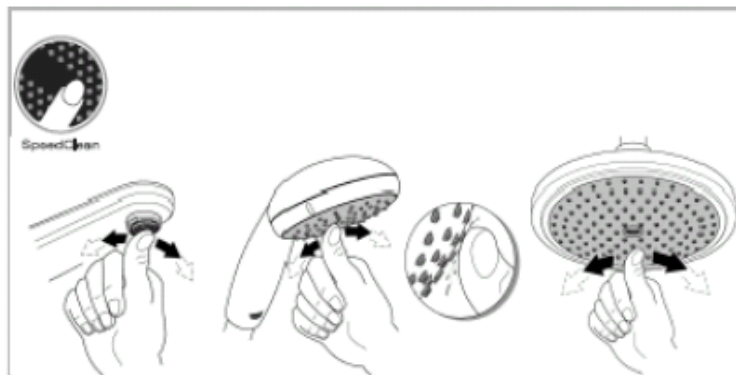

Pure Freude an Wasser

Euphoria 110 Duo

Hånddusj 2 sprays

Farge krom (000)

Ref.nr.	27220000
EAN	4005176854118
NRF-nr.	4223589

Produktbeskrivelse

Euphoria 110 Duo

Hånddusj 2 sprays

Rain, SmartRain

GROHE DreamSpray® perfekt strålemønster

GROHE SprayDimmer® (trinnløs reduksjon av vanngjennomstrømning)

GROHE StarLight® krom overflate

SpeedClean antikalksystem

Indre WaterGuide for lengre levetid

velegnet til gjennomstrømsvarmer
universalt monteringsystem, passer
alle standard dusjslanger

Bruk ikke svamper som lager riper, skuremidler, rengjøringsmidler med løsemidler eller syrer, kalkfjernere, husholdningseddik eller rengjøringsmidler med eddiksyre.