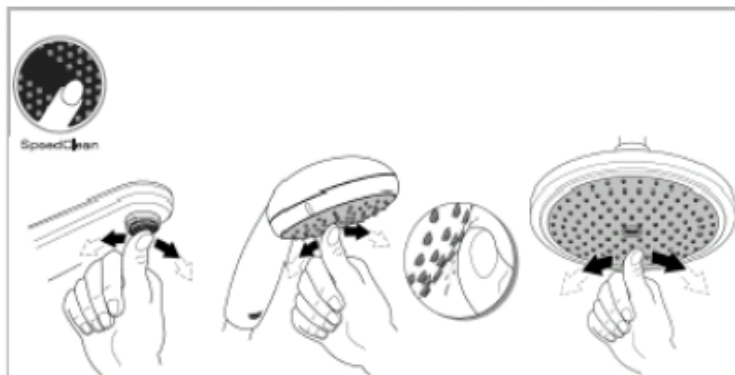

Pure Freude an Wasser

Euphoria 110 Duo

Håndduşj 2 sprays

Farge krom (000)

Ref.nr.	27220000
EAN	4005176854118
NRF-nr.	4223589

Produktbeskrivelse

Euphoria 110 Duo

Håndduşj 2 sprays

Rain, SmartRain

GROHE DreamSpray® perfekt strålemønster

GROHE SprayDimmer® (trinnløs reduksjon av vanngjennomstrømning)

GROHE StarLight® krom overflate

SpeedClean antikalksystem

Indre WaterGuide for lengre levetid

velegnet til gjennomstrømsvarmer
universalt monteringsssystem, passer
alle standard dusjslanger

Bruk ikke svamper som lager riper, skuremidler, rengjøringsmidler med løsemidler eller syrer, kalkfjernere, husholdningseddik eller rengjøringsmidler med eddiksyre.