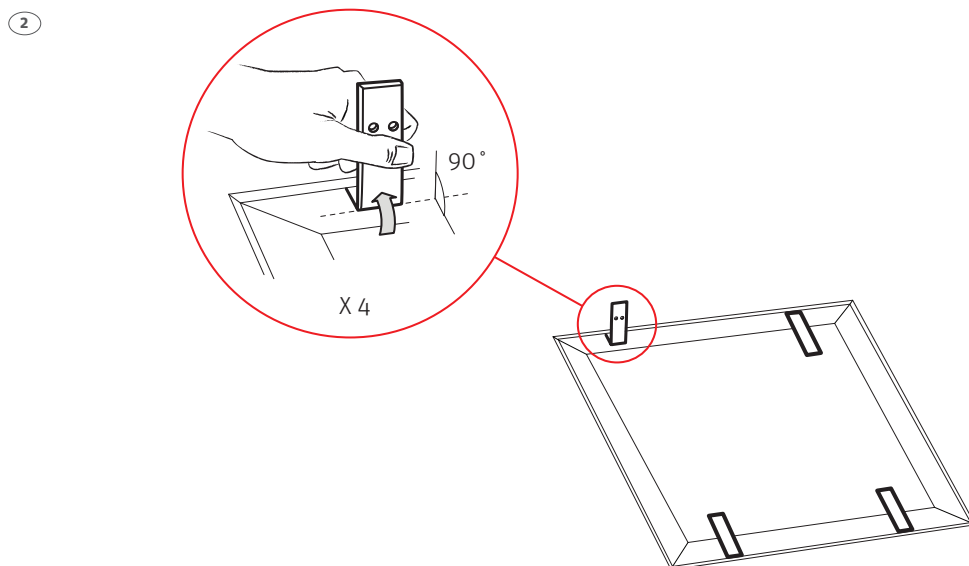

Roth dør + ramme til Quickskab
Roth dörr + ram till Quickskåp
Roth dør + ramme til Quickskap
Roth Quick ovi + kehys

Installation

400, 550, 800 mm

Roth dør + ramme til Quickskap > Roth dörr + ram till Quickskåp
Roth dør + ramme til Quickskap > Roth Quick ovi + kehys

(DK) Tekniske data

Roth dør + ramme til Quickskab, 400 mm
Roth dør + ramme til Quickskab, 550 mm
Roth dør + ramme til Quickskab, 800 mm

Anvendelse

Materiale

VVS-nr. 046297.514

VVS-nr. 046297.516

VVS-nr. 046297.518

Brugsvand og gulv-
varme
Stål

(SE) Tekniska data

Roth dörr + ram till Roth QuickSkåp, 400 mm
Roth dörr + ram till Roth QuickSkåp, 550 mm
Roth dörr + ram till Roth QuickSkåp, 800 mm

Användningsområde

Material