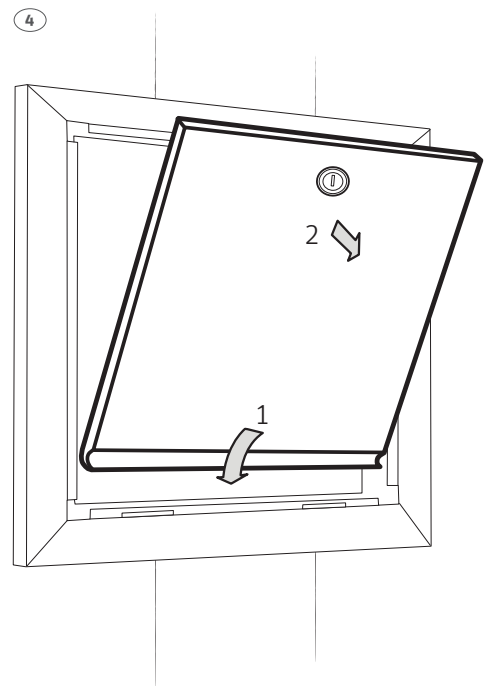

Roth dør + ramme til Quickskab
Roth dörr + ram till Quickskåp
Roth dør + ramme til Quickskap
Roth Quick ovi + kehys

Installation

400, 550, 800 mm

Roth dør + ramme til Quickskap > Roth dörr + ram till Quickskåp
Roth dør + ramme til Quickskap > Roth Quick ovi + kehys

(DK) Tekniske data

Roth dør + ramme til Quickskab, 400 mm
Roth dør + ramme til Quickskab, 550 mm
Roth dør + ramme til Quickskab, 800 mm

Anvendelse

Materiale

VVS-nr. 046297.514

VVS-nr. 046297.516

VVS-nr. 046297.518

Brugsvand og gulv-
varme
Stål

(SE) Tekniska data

Roth dörr + ram till Roth QuickSkåp, 400 mm
Roth dörr + ram till Roth QuickSkåp, 550 mm
Roth dörr + ram till Roth QuickSkåp, 800 mm

Användningsområde

Material