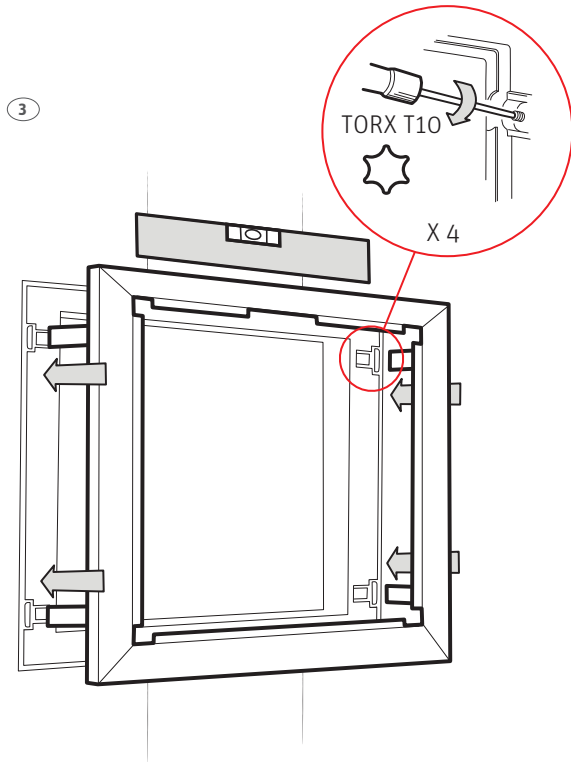

Roth dør + ramme til Quickskab
Roth dörr + ram till Quickskåp
Roth dør + ramme til Quickskap
Roth Quick ovi + kehys

Installation

400, 550, 800 mm

Roth dør + ramme til Quickskap > Roth dörr + ram till Quickskåp
Roth dør + ramme til Quickskap > Roth Quick ovi + kehys

(DK) Tekniske data

Roth dør + ramme til Quickskab, 400 mm
Roth dør + ramme til Quickskab, 550 mm
Roth dør + ramme til Quickskab, 800 mm

Anvendelse

Materiale

VVS-nr. 046297.514

VVS-nr. 046297.516

VVS-nr. 046297.518

Brugsvand og gulv-
varme
Stål

(SE) Tekniska data

Roth dörr + ram till Roth QuickSkåp, 400 mm
Roth dörr + ram till Roth QuickSkåp, 550 mm
Roth dörr + ram till Roth QuickSkåp, 800 mm

Användningsområde

Material