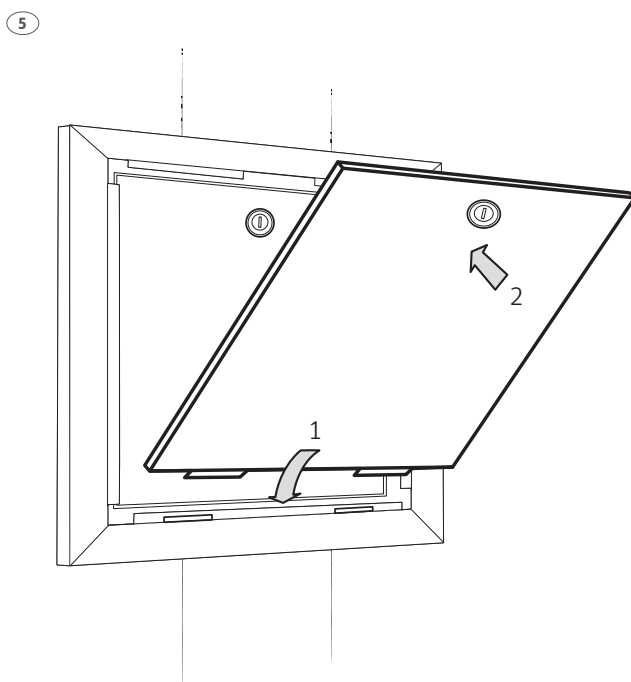

Roth dør + ramme til Quickskab
Roth dörr + ram till Quickskåp
Roth dør + ramme til Quickskap
Roth Quick ovi + kehys

Installation

400, 550, 800 mm

Roth dør + ramme til Quickskap > Roth dörr + ram till Quickskåp
Roth dør + ramme til Quickskap > Roth Quick ovi + kehys

(DK) Tekniske data

Roth dør + ramme til Quickskab, 400 mm
Roth dør + ramme til Quickskab, 550 mm
Roth dør + ramme til Quickskab, 800 mm

Anvendelse

Materiale

VVS-nr. 046297.514

VVS-nr. 046297.516

VVS-nr. 046297.518

Brugsvand og gulv-
varme
Stål

(SE) Tekniska data

Roth dörr + ram till Roth QuickSkåp, 400 mm
Roth dörr + ram till Roth QuickSkåp, 550 mm
Roth dörr + ram till Roth QuickSkåp, 800 mm

Användningsområde

Material