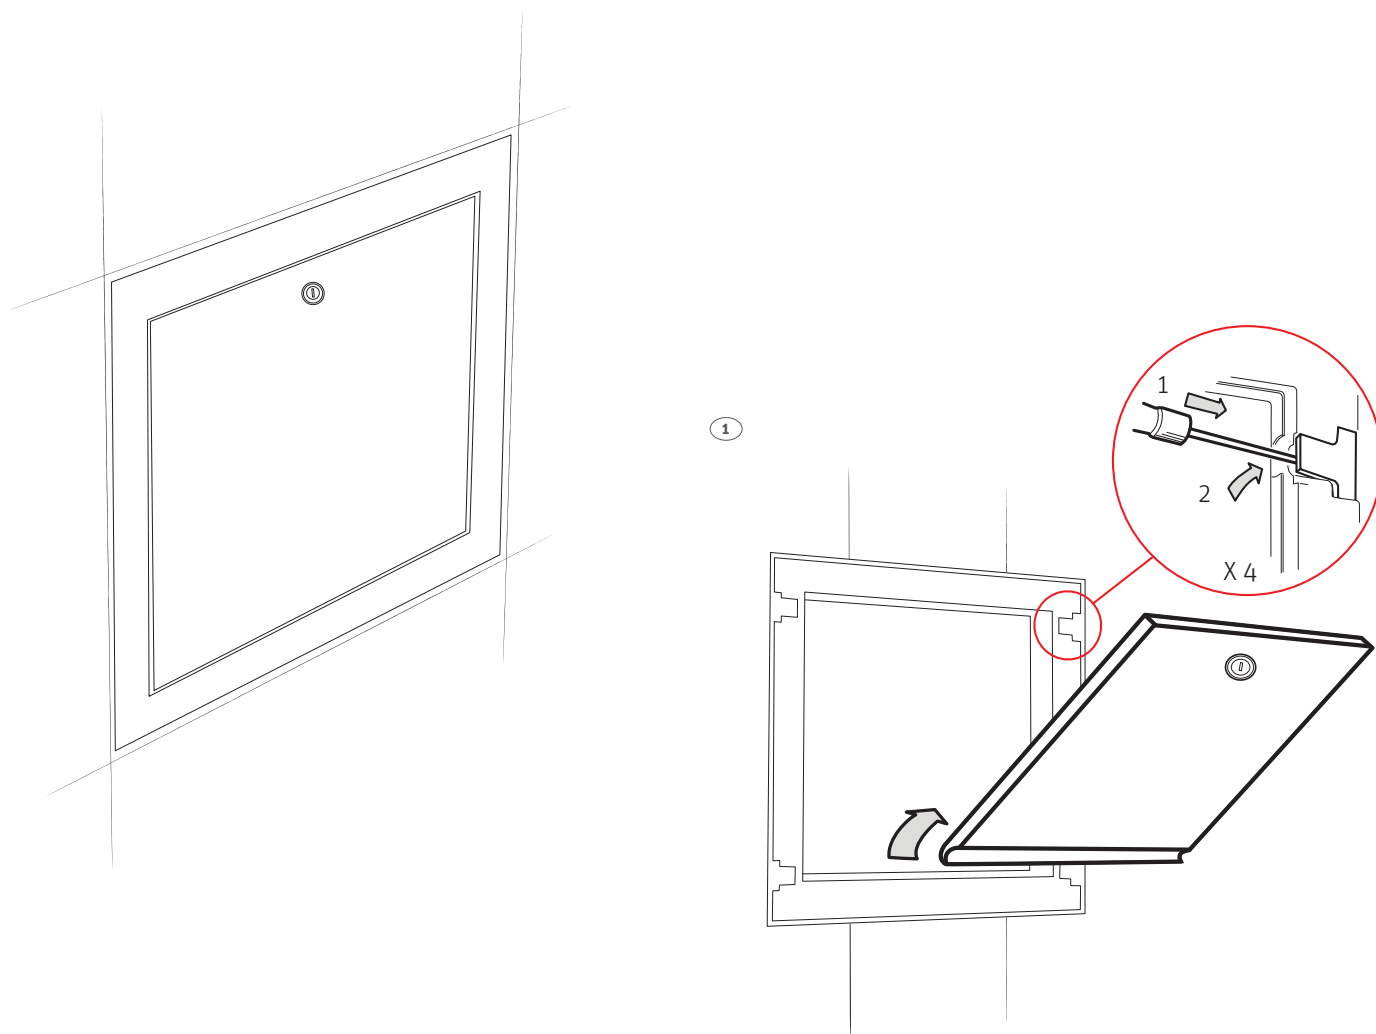

Roth dør + ramme til Quickskab
Roth dörr + ram till Quickskåp
Roth dør + ramme til Quickskap
Roth Quick ovi + kehys

Installation

400, 550, 800 mm

Roth dør + ramme til Quickskap > Roth dörr + ram till Quickskåp
Roth dør + ramme til Quickskap > Roth Quick ovi + kehys

(DK) Tekniske data

Roth dør + ramme til Quickskab, 400 mm
Roth dør + ramme til Quickskab, 550 mm
Roth dør + ramme til Quickskab, 800 mm

Anvendelse

Materiale

VVS-nr. 046297.514

VVS-nr. 046297.516

VVS-nr. 046297.518

Brugsvand og gulv-
varme
Stål

(SE) Tekniska data

Roth dörr + ram till Roth QuickSkåp, 400 mm
Roth dörr + ram till Roth QuickSkåp, 550 mm
Roth dörr + ram till Roth QuickSkåp, 800 mm

Användningsområde

Material