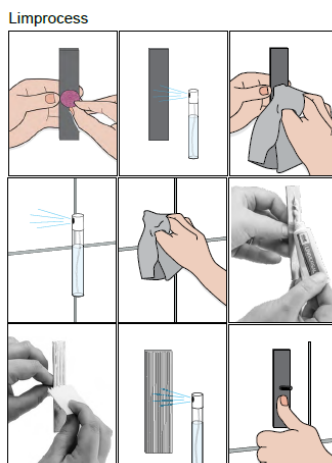

### Innhold:

Komplett pakke for liming av Imber I dusjvegger til underlag.

### Montering:

Kontroller at underlaget kan bære dusjvegger samt at materialet er fliser eller lignende. Det anbefales ikke å lime mot våtromsbelegg. Rengjør veggen og brikkene med den medfølgende sprayen. Følg monteringsanvisningen steg for steg.