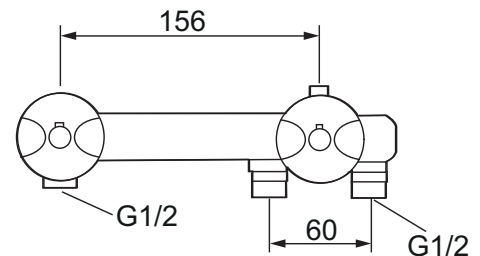

# Sikkerhetsbatteri for dusjkabinett, 9000

For dusjkabinett og innbygging Trykkstyrt termostatbatteri for sikker komfort

Uttak er vendbart Kan monteres horisontalt eller vertikalt

Beskyttelsesmodul 

- Trykk- og termostatstyrt
- Med tilbakeslagsventiler etter standard EN 1717
- Sperreknapp v/38°C
- Med avstandsringer
- Kan monteres horisontalt eller vertikalt
- Hulldiameter i kabinettvegg Ø28 og Ø41 mm
- Maks godstykkelse i dusjvegg 8 mm
- Byggelengde på baksiden 80 mm

Utførelse	FMM nr	NRF nr
Krom	92350000	4302711