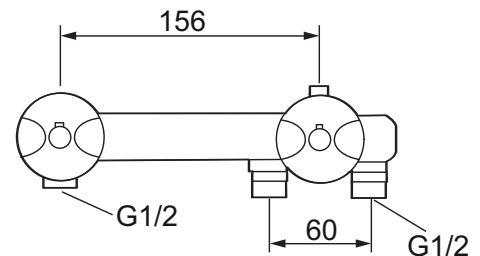

Sikkerhetsbatteri for dusjkabinett, 9000

For dusjkabinett og innbygging Trykkstyrt termostatbatteri for sikker komfort

Uttak er vendbart Kan monteres horisontalt eller vertikalt

Beskyttelsesmodul 

- Trykk- og termostatstyrt
- Med tilbakeslagsventiler etter standard EN 1717
- Sperreknapp v/38°C
- Med avstandsringer
- Kan monteres horisontalt eller vertikalt
- Hulldiameter i kabinettvegg Ø28 og Ø41 mm
- Maks godstykkelse i dusjvegg 8 mm
- Byggelengde på baksiden 80 mm

Utførelse	FMM nr	NRF nr
Krom	92350000	4302711