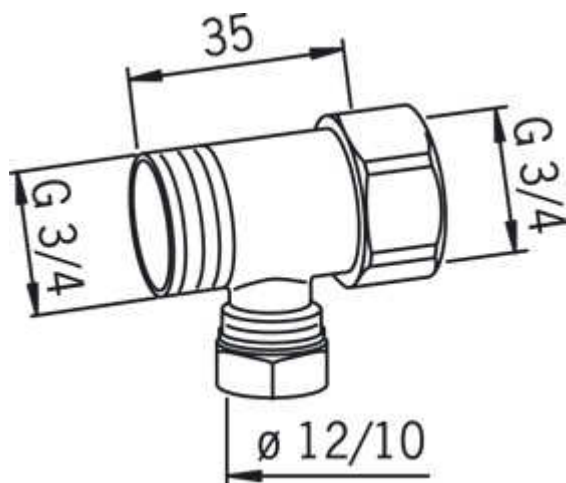

Teknisk informasjon

Mål