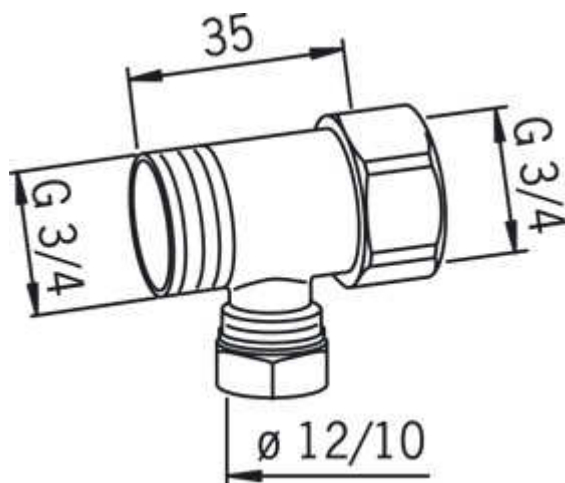

Oras (107155)

Kupling med ekstra uttak

Farge: Forkrommet

NRF: 4204014

EAN code: 6414150000812

Beskrivelse: Kupling med ekstra uttak Standard pakn. 2

Teknisk informasjon

Mål