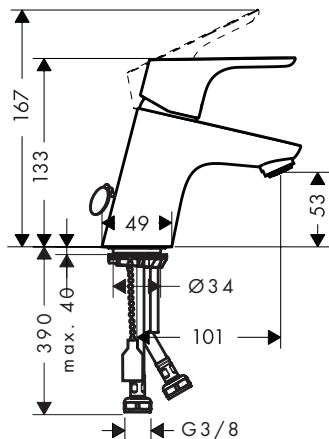

Focus 70

31732000