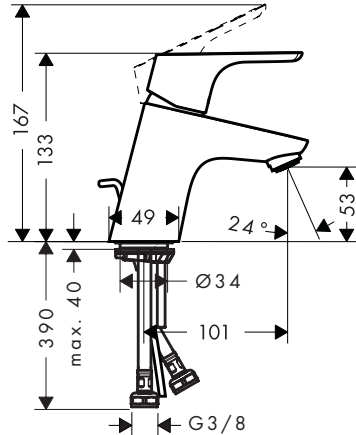

Focus Project 70

31970000