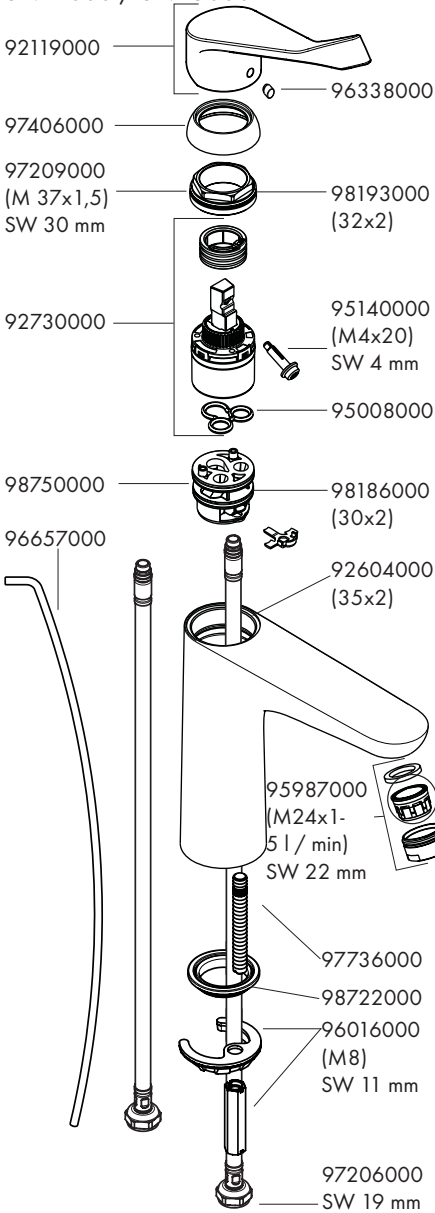

Focus Care 70

31910000 / 31914000

Focus Care 100

31911000 / 31915000