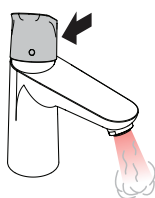

warm / chaud / hot / caldo /
caliente / warm / varmt / quente /
ciepła / teplá / teplá / 热 /
горячая / meleg / lämmin / varmt /
karštas / Vruća voda / sıcak /
cald / ζεστό / toplo / kuum /
karsts / topla / varm / topno /
i ngrohtë / ساخن