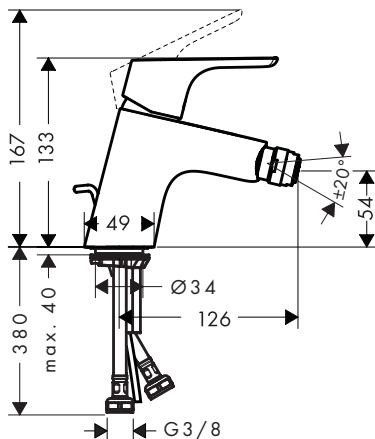

Focus

31920000 / 31922000