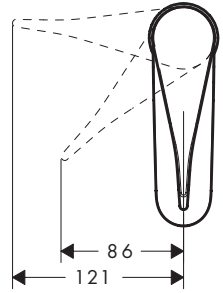

Focus 100

31917000