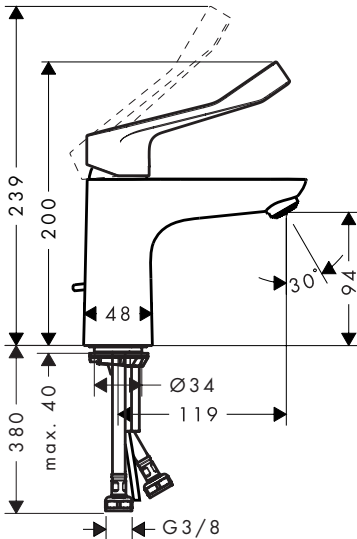

Focus Care 100

31911000 / 31915000 / 31917000