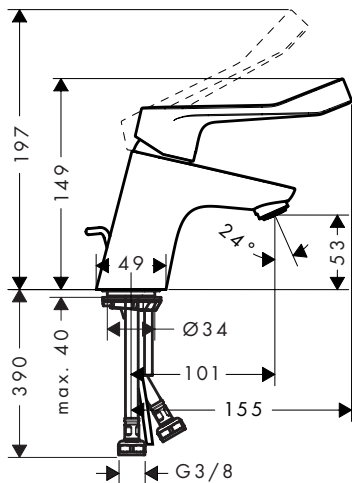

Focus Care 70

31910000 / 31914000