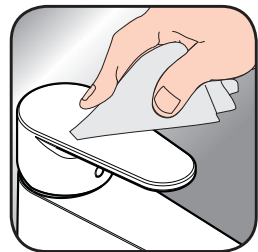

[www.hansgrohe.com/
cleaning-recommendation](http://www.hansgrohe.com/cleaning-recommendation)