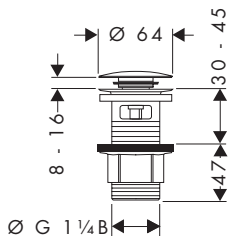

50105000

50100000

94139000

94139007

92168000