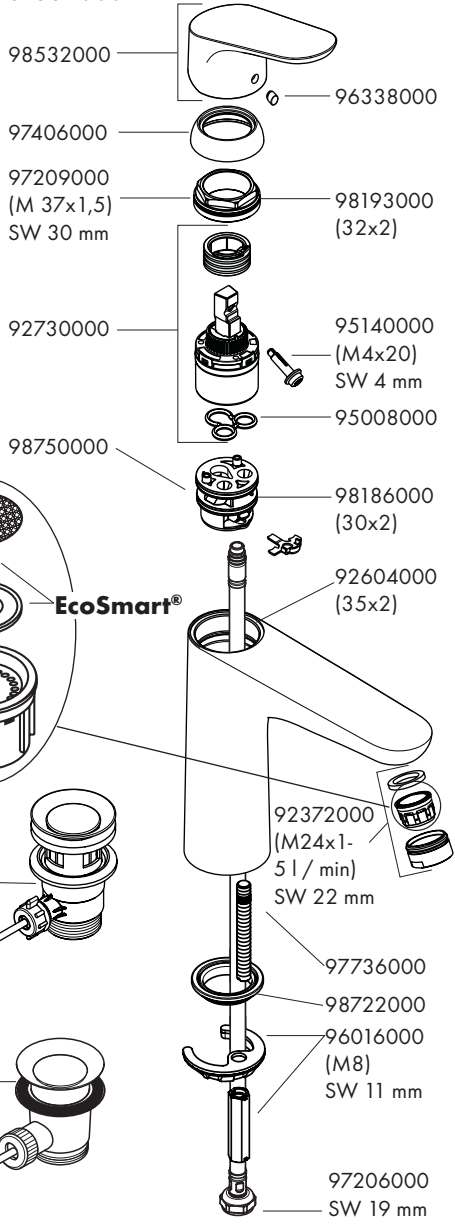

Mål (se side 35)

Gjennomstrømningsdiagram

(se side 38)

- ① med EcoSmart®
- ② uten EcoSmart®

Service-deler (se side 40)

Ekstratilbehør (ikke med i leveransen)

- Montasjenøkkel #58085000 (se side 32)

- Installasjonskitt (se side 33)

Focus 70

31604000 /
31730000 /
31732000 / 31733000

Focus 100

31517000 / 31607000
Focus
31920000 / 31922000

Focus 70

31539000
Focus 100
31509000 / 31621000

Focus 70

31951000 / 31952000

Focus 100

31513000 / 31603000

Focus Project 70

31970000

Focus Project 100

31682000

Focus Care 70

31910000 / 31914000