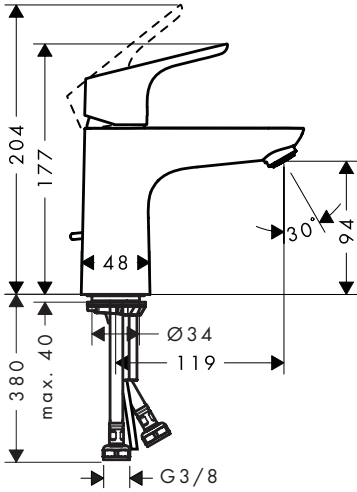

Focus 100

31509000 / 31513000 / 31517000 /
31603000 / 31607000 / 31621000

Focus Project 100

31682000