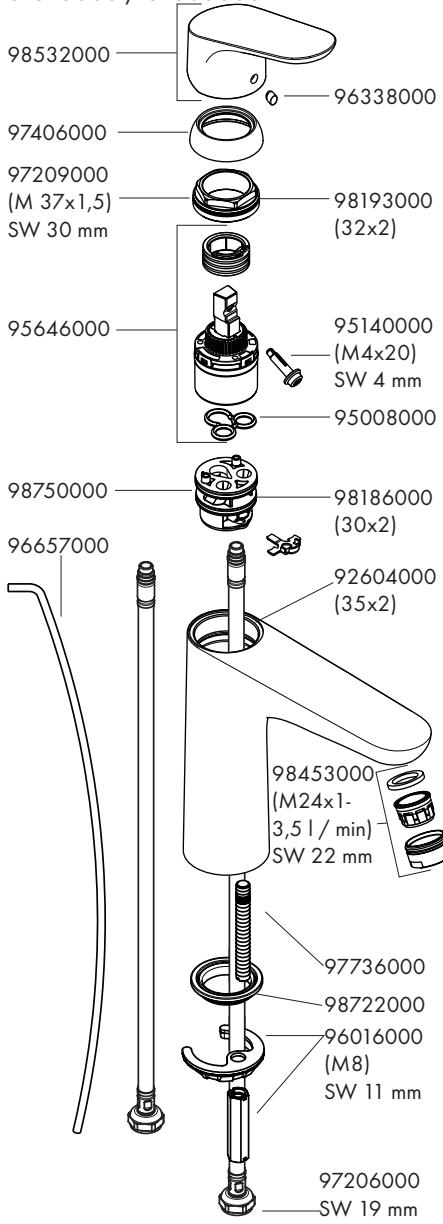

Focus 70

31951000 / 31952000

Focus 100

31513000 / 31603000