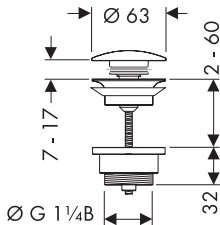

50105000

50100000

94139000

94139007

92168000