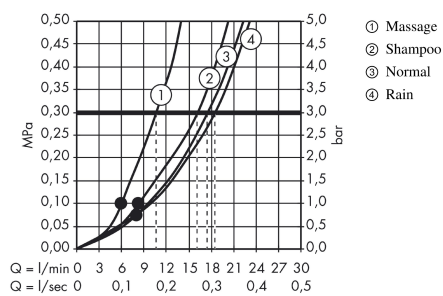

Croma 100
Dusjholdersett Vario med dusjslange 160 cm
 Overflater: krom Art. nr. : 27594000

Beskrivelse

Informasjon

- består av: hånddusj, dusjholder, dusjslange
- stråletype: massasjestråle, Rain, normal stråle, Sjamposråle
- velg dusjstråle med dreibar stråleskive
- dusjhodestørrelse: 100 mm
- kuleledd i tilkobling for å hindre at dusjslangen krøller seg sammen
- maksimal gjennomstrømningsmengde ved 3 bar: 19 l/min
- forkrommede veggfester av plast

Teknologi

Sertifikater

Produktbilde

Måltegning

Gjennomstrømningsdiagram

Forbruksverdiene måles ved normal bruk med tilhørende armatur (temostat/blandebatteri/innmurt ventil).

Croma 100
Dusjholdersett Vario med dusjslange 160 cm
Overflater: krom Art. nr. : 27594000