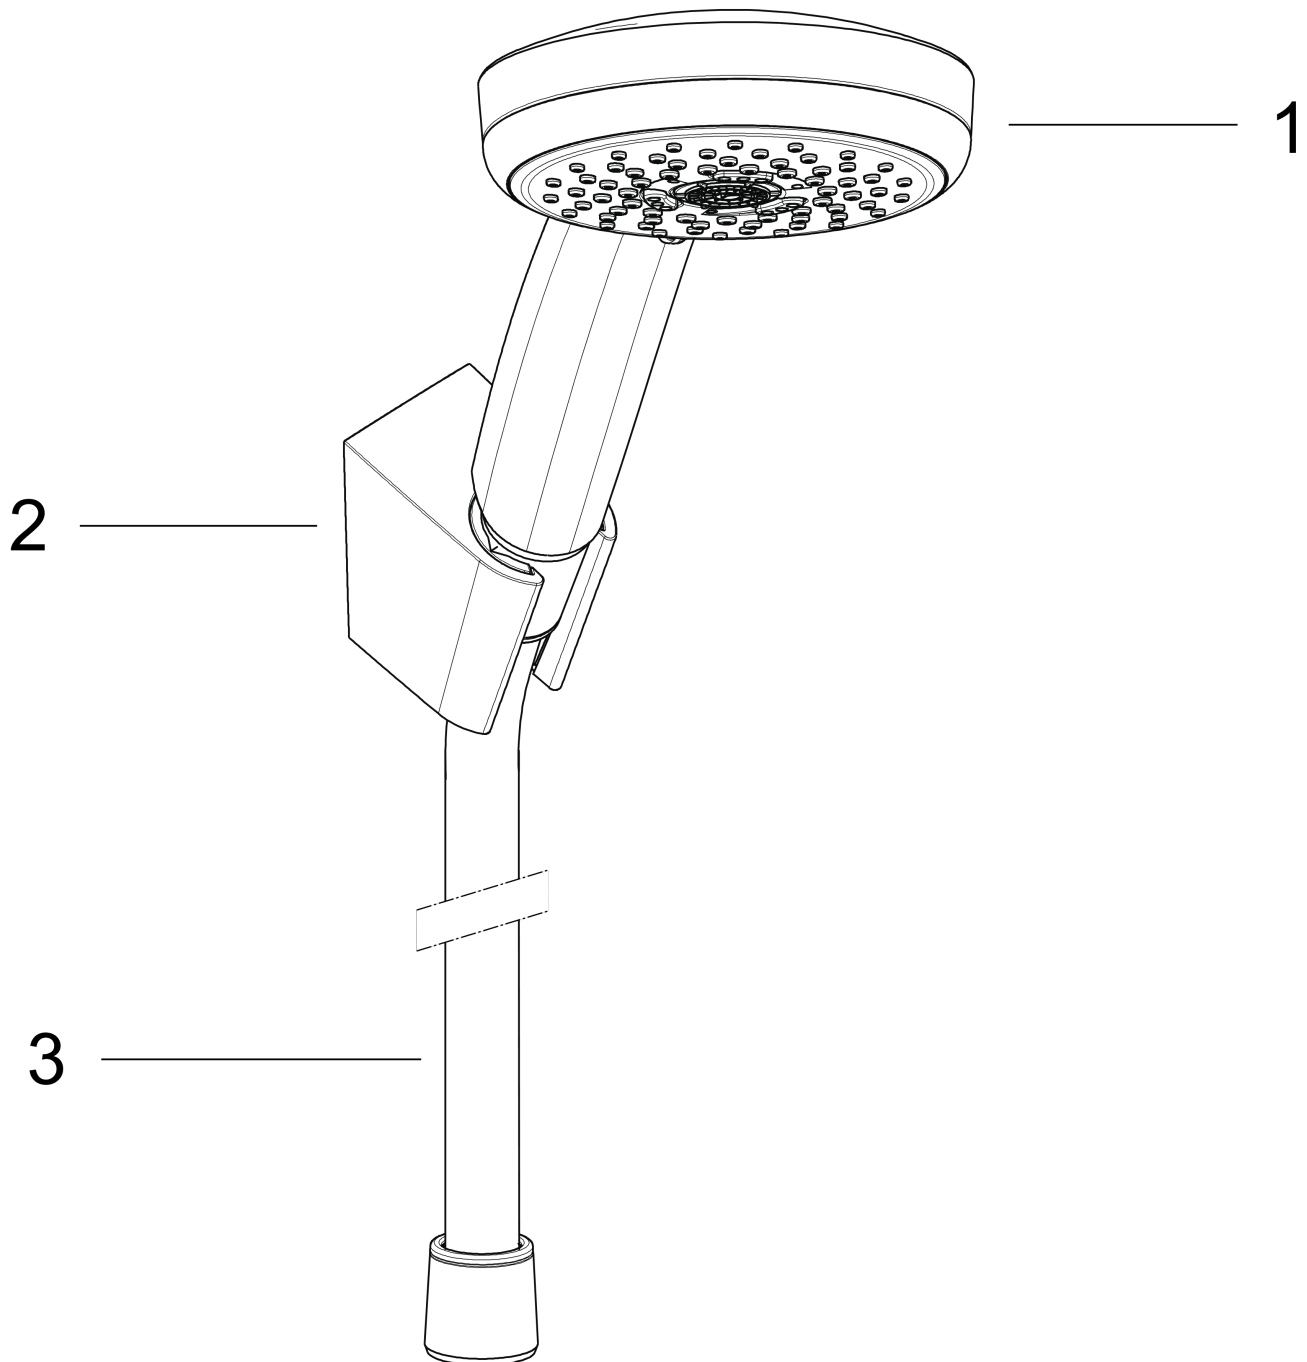

Croma 100
Dusjholdersett Vario med dusjslange 160 cm
 Overflater: krom Art. nr. : 27594000

Beskrivelse

Informasjon

- består av: hånddusj, dusjholder, dusjslange
- stråletype: massasjestråle, Rain, normal stråle, Sjamposråle
- velg dusjstråle med dreibar stråleskive
- dusjhodestørrelse: 100 mm
- kuleledd i tilkobling for å hindre at dusjslangen krøller seg sammen
- maksimal gjennomstrømningsmengde ved 3 bar: 19 l/min
- forkrommede veggfester av plast

Teknologi

Sertifikater

Produktbilde

Måltegning

Gjennomstrømningsdiagram

Forbruksverdiene måles ved normal bruk med tilhørende armatur (temostat/blandebatteri/innmurt ventil).

Croma 100
Dusjholdersett Vario med dusjslange 160 cm
Overflater: krom Art. nr. : 27594000

Eksplosjonstegning

Produksjonsår: >10/06

Croma 100
Dusjholdersett Vario med dusjslange 160 cm
Overflater: **krom** Art. nr. : **27594000**

Reservedelsliste

Produksjonsår: >10/06

Pos.	Beskrivelse	Art. nr.	PC	PU
1	handshower	28535000	0	1
2	shower holder	28331000	0	1
3	shower hose Isiflex'B 1,60 m	28276000	0	1