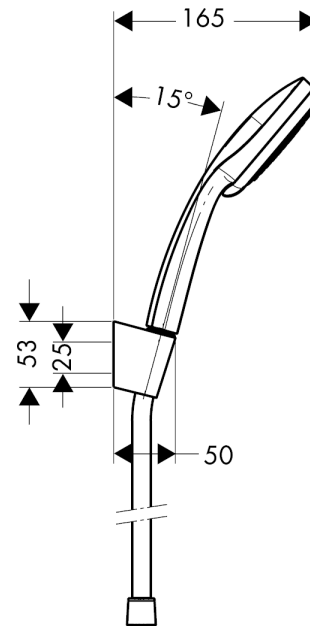

Croma 100
Dusjholdersett Vario med dusjslange 160 cm
 Overflater: krom Art. nr. : 27594000

Beskrivelse

Informasjon

- består av: hånddusj, dusjholder, dusjslange
- stråletype: massasjestråle, Rain, normal stråle, Sjamposråle
- velg dusjstråle med dreibar stråleskive
- dusjhodestørrelse: 100 mm
- kuleledd i tilkobling for å hindre at dusjslangen krøller seg sammen
- maksimal gjennomstrømningsmengde ved 3 bar: 19 l/min
- forkrommede veggfester av plast

Teknologi

Sertifikater

Produktbilde

Måltegning

Gjennomstrømningsdiagram

Forbruksverdiene måles ved normal bruk med tilhørende armatur (temostat/blandebatteri/innmurt ventil).

Croma 100
Dusjholdersett Vario med dusjslange 160 cm
Overflater: krom Art. nr. : 27594000

Eksplosjonstegning

Produksjonsår: >10/06

Croma 100
Dusjholdersett Vario med dusjslange 160 cm
Overflater: **krom** Art. nr. : **27594000**

Reservedelsliste

Produksjonsår: >10/06

Pos.	Beskrivelse	Art. nr.	PC	PU
1	handshower	28535000	0	1
2	shower holder	28331000	0	1
3	shower hose Isiflex'B 1,60 m	28276000	0	1