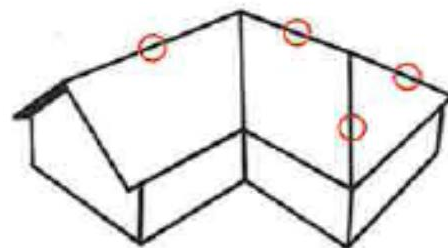

Målsatt skisse mønestein Turmalin

Turmalin mønestein benyttes til valmer og møner. Forbruk: ca 3 stk mønestein pr. lm. møne. Tilbehør som mønebåndet Figaroll og møneklips, gir et sikkert og et godt luftet møne.

Lenge: 385mm

Dekklengde: 345mm

Bredde: 275mm

Høyde: 105 mm