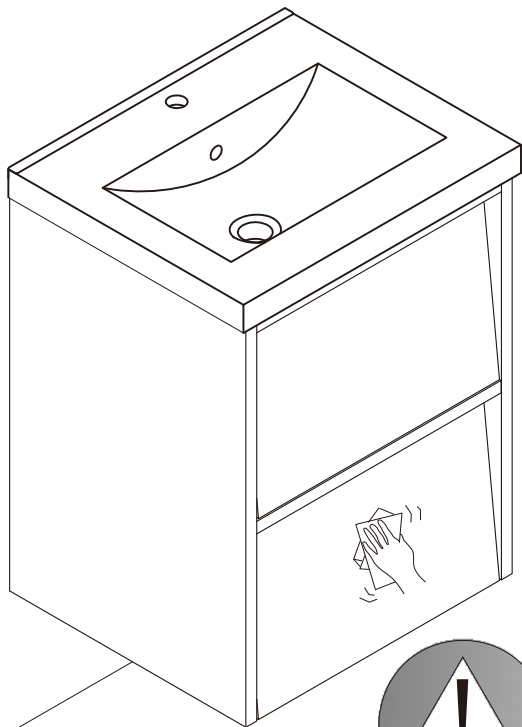

## Vivere 45 cm

Main cabinet  
Tvättställsskåp  
Skuffeseksjon  
Pääkaappi

1

	1
x6	
	2
x6	
	3
x6	

**2**

**3**

4

**1**