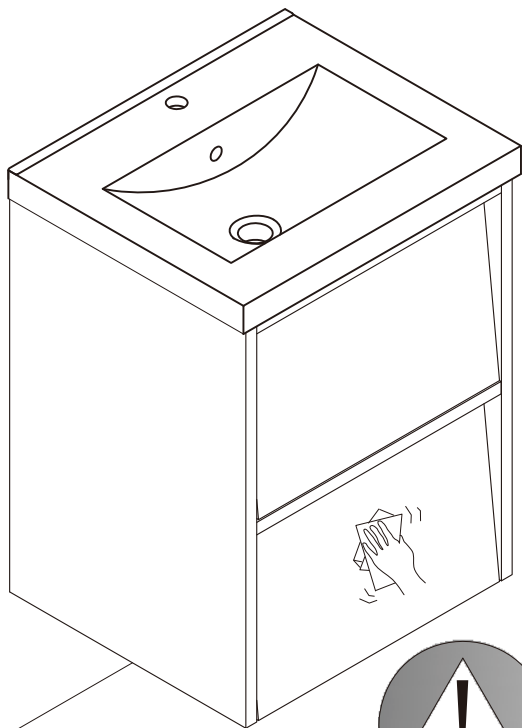

Installation Instructions
Installationsanvisning
Monteringsanvisning
Asennusohjeet

Vivere 45 cm

Main cabinet
Tvättställsskåp
Skuffeseksjon
Pääkaappi

1

 x6	1
 x6	2
 x6	3

2

3

4