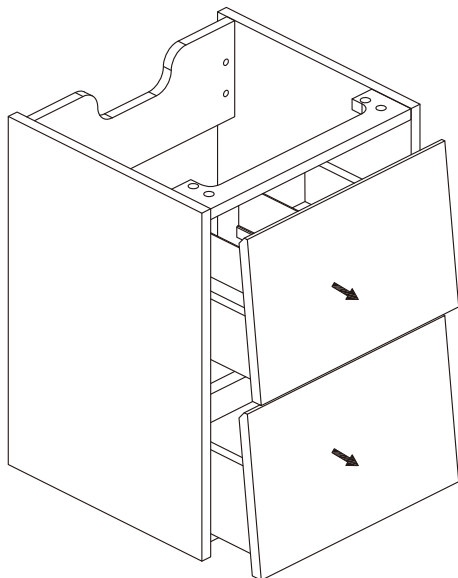

## Vivere 45 cm

Main cabinet  
Tvättställsskåp  
Skuffeseksjon  
Pääkaappi

1

	1
x6	
	2
x6	
	3
x6	

**2**

**3**

4

**1**