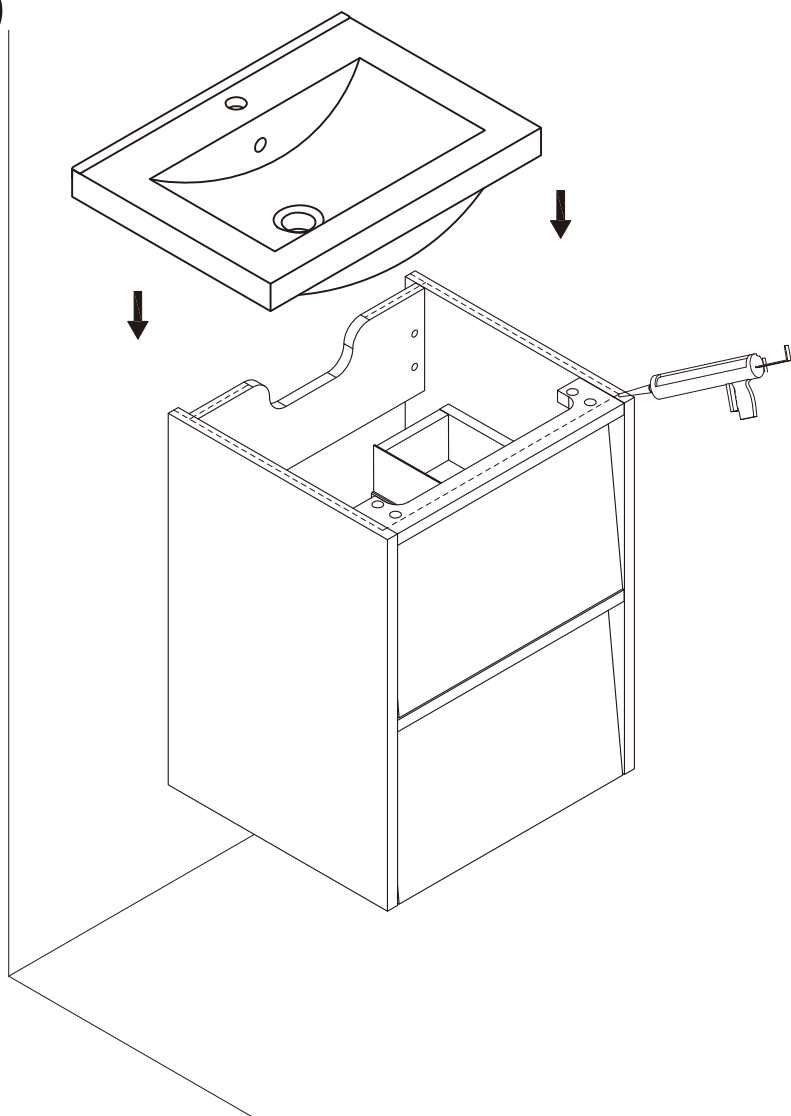

## Vivere 45 cm

Main cabinet  
Tvättställsskåp  
Skuffeseksjon  
Pääkaappi

1

	1
x6	
	2
x6	
	3
x6	

**2**

**3**

4

**1**