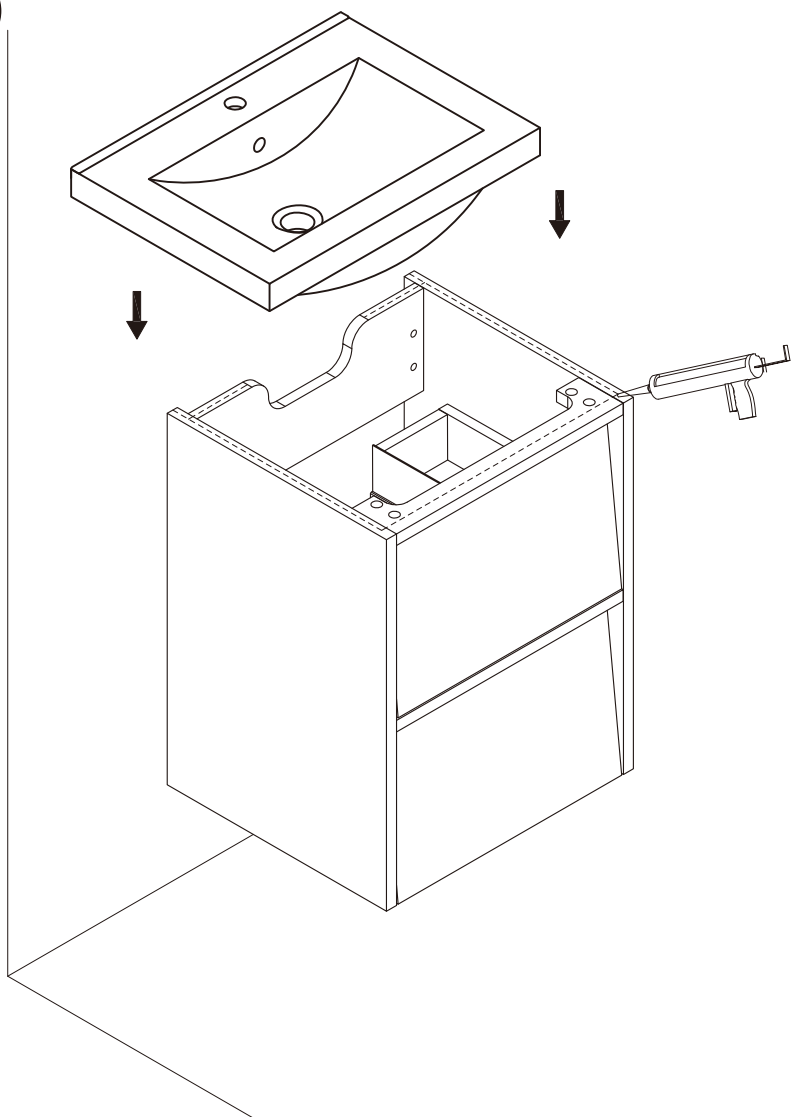

Installation Instructions
Installationsanvisning
Monteringsanvisning
Asennusohjeet

Vivere 45 cm

Main cabinet
Tvättställsskåp
Skuffeseksjon
Pääkaappi

1

 x6	1
 x6	2
 x6	3

2

3

4