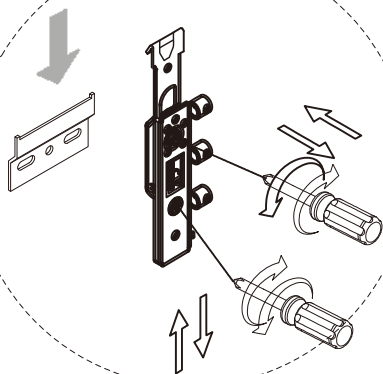

## Vivere 45 cm

Main cabinet  
Tvättställsskåp  
Skuffeseksjon  
Pääkaappi

1

	1
x6	
	2
x6	
	3
x6	

**2**

**3**

4

**1**