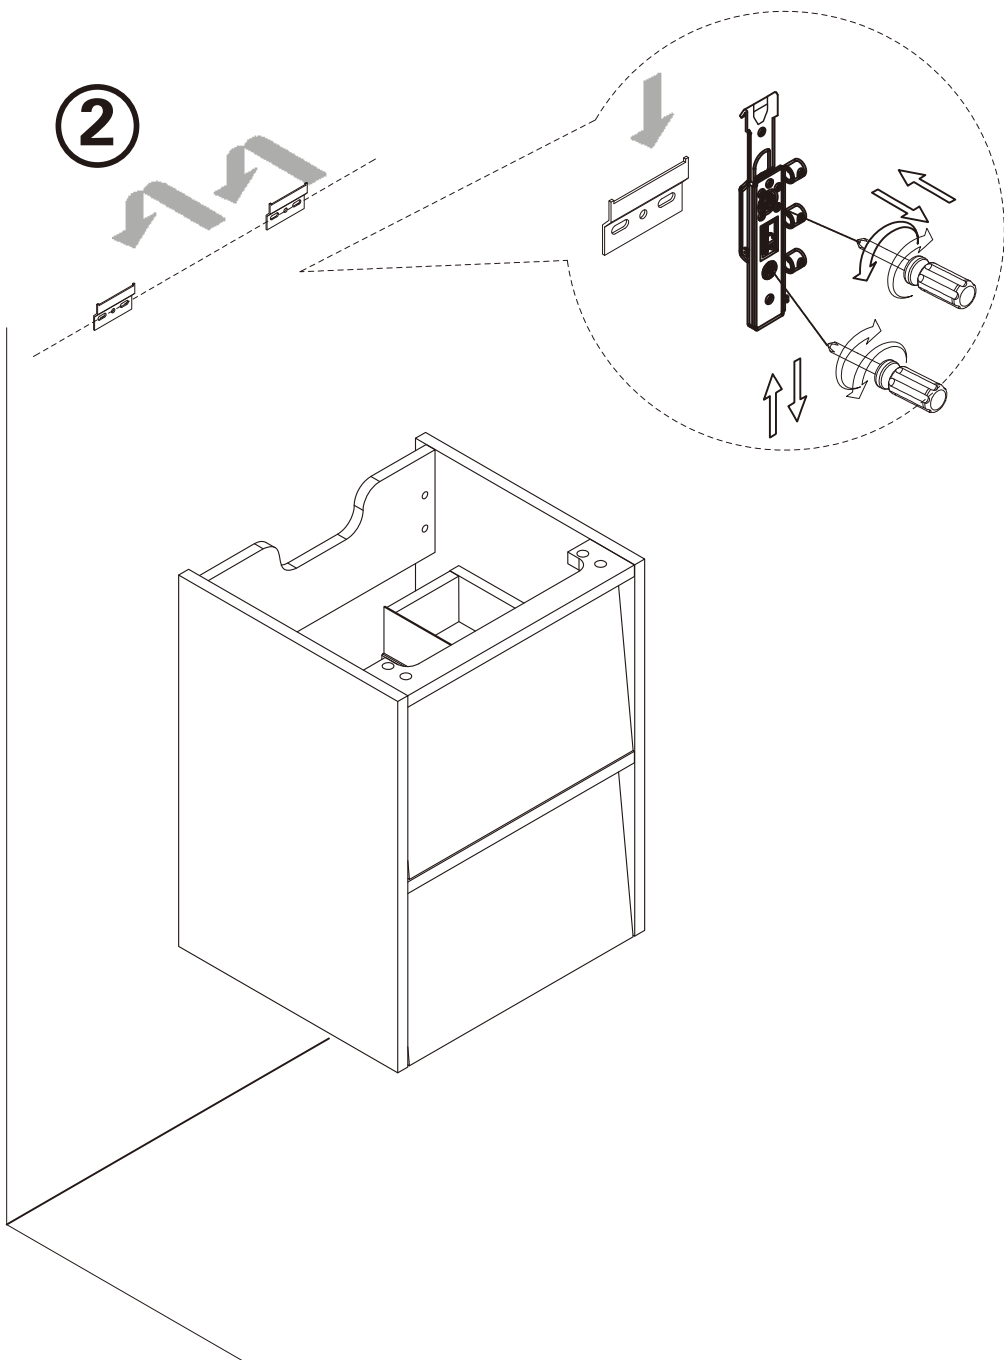

Installation Instructions
Installationsanvisning
Monteringsanvisning
Asennusohjeet

Vivere 45 cm

Main cabinet
Tvättställsskåp
Skuffeseksjon
Pääkaappi

1

 x6	1
 x6	2
 x6	3

2

3

4