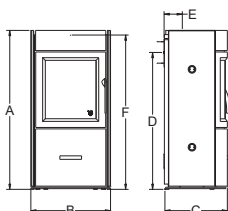

Finn mer informasjon på
www.vardeovne.no.

Tekniske data

	NORDIC 3	NORDIC 7 AIR	NORDIC 9 AIR	LYON AIR
Varenr.	101080	101182	101183	100984
EAN-nr.	5703505053704	5703505053728	5703505053735	5703505051953
NOBB-nr.	57104123	60162615	60162616	54130561
Farge	Svart	Svart	Svart	Svart
Type rist i brennkammer	Bundrist	Bundrist	Bundrist	Askerist
Utvendige mål A x B x C (cm)	98x51x45	102x51x44	112x51x44	100x51x44
Høyde til midt på røykstuss bak D (cm)	83	85	95	83
Bakkant til midt på pipen E (cm)	17	16,5	16,5	16,5
Monteringshøyde topp F (cm)	98	99,5	109	97,5
Brennkammer Høyde x Bredde x Dybde (cm)	24,5/36x30x28	36x31/39x25	36x31/39x25	36x31/39x25
Vekt (kg)	99	104	111	104
Slangesett for lufttilførsel (Ø cm)	-	8	8	8
Min. avstand til brennbart materiale bak ovnen (cm)	12,5	18	18	18
Min. avstand til brennbart materiale på siderne av ovnen (cm)	30	45	45	45
Møbleringsavstand (cm)	80	80	80	80
Nominell effekt (kW)	5	6,2	6,2	6,2
Oppvarming (m²)	30-105	45-120	45-120	45-120
Virkningsgrad (%)	81	82	82	82
Skorkestrekk min. Pascal	12	12	12	12
Energiklasse	A+	A+	A+	A+