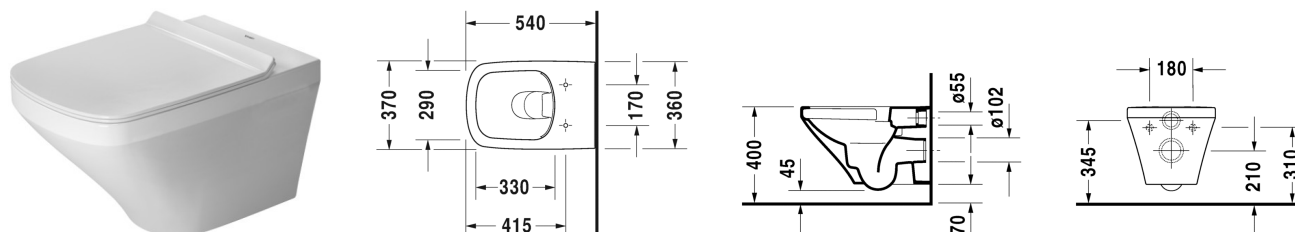

**Toalett veggmontert Duravit Rimless® # 255109..00**

| &lt; 370 mm &gt; |

Toalett veggmontert Duravit Rimless®	Dimensjoner	Vekt	Modellnummer
uten skyllekant, nordisk modell, inkl. Durafix			
<b>Farger</b>			
00 Hvit alpin			
<b>Variant</b>			
© 4,5 l	370 x 540 mm	28,700 kg	255109..00
Sanitærporselen med overflate i WonderGliss vil holde seg ren og se godt ut i lang tid fremover. Ved bestilling av WonderGliss, vennligst legg til et "1" som det ellefte siffer i modellnummeret.			
Toalettsete rustfrie stålhengsler, uten automatisk lukking		2,300 kg	006371
Toalettsete rustfrie stålhengsler, med SoftClose, avtagbar		2,900 kg	006379
Feste til veggmontert bidet og toalett	Ø 12 x 180 mm	0,200 kg	006500
Lyddempingssett til veggmontert toalett		0,300 kg	005064

Alle tegninger inneholder de nødvendige mål som er gjenstand for standard toleranser. De fremkommer i mm og er ikke bindende. Eksakte mål, spesielt ved særskilte tilpassede monteringsforhold, kan bare skaffes fra det ferdige porselensprodukt.