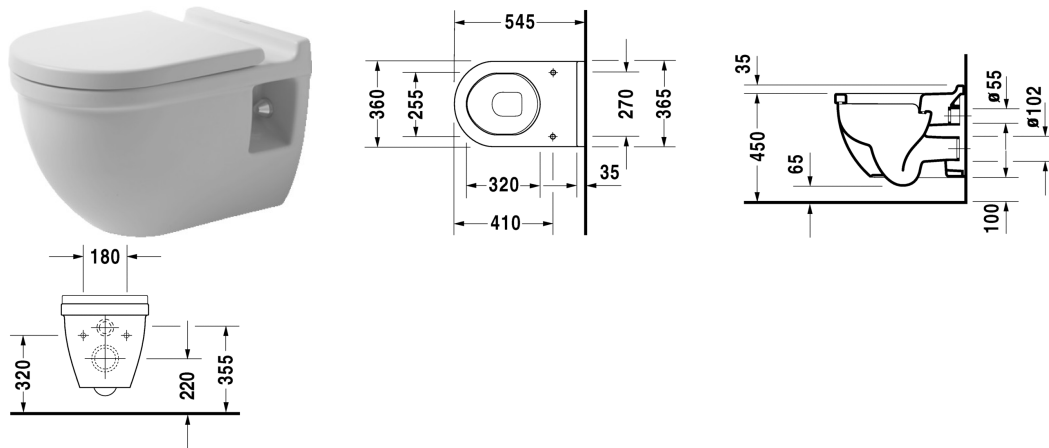

**Starck 3 Toalett veggmontert Comfort # 221509..00**

| &lt; 360 mm &gt; |

Toalett veggmontert Comfort	Dimensjoner	Vekt	Modellnummer
nordisk modell, Setehøyde + 5 cm			
<b>Farger</b>			
00 Hvit alpin 20 HygieneGlaze (et antibakterielt keramisk glaser som gir høyere grad av hygiene på badet)			
<b>Variant</b>			
♣ 6,0 l	360 x 545 mm	27,000 kg	221509..00
<b>Infobox</b>			
Innbyggingsstativ med integrert luktutvinning kan ikke anbefales			
Sanitærporselen med overflate i WonderGliss vil holde seg ren og se godt ut i lang tid fremover. Ved bestilling av WonderGliss, vennligst legg til et "1" som det ellefte siffer i modellnummeret.			
Lyddempingssett til veggmontert toalett		0,300 kg	005064
Feste til veggmontert bidet og toalett	Ø 12 x 180 mm	0,200 kg	006500
<b>Egnede produkter</b>			
Toalettsete rustfrie stålhengsler, uten automatisk lukking,			006381
Toalettsete forsterkede hengsler og sideveis forsterket, rustfrie stålhengsler, uten automatisk lukking,			006241
Setering forsterkede hengsler og sideveis forsterket, rustfrie stålhengsler, uten automatisk lukking,			006261
Toalettsete rustfrie stålhengsler, avtakbar, med SoftClose,			006389

Starck 3 Toalett veggmontert Comfort # 221509..00

|< 360 mm >|

---

*Alle tegninger inneholder de nødvendige mål som er gjenstand for standard toleranser. De fremkommer i mm og er ikke bindende. Eksakte mål, spesielt ved særskilte tilpassede monteringsforhold, kan bare skaffes fra det ferdige porselensprodukt.*