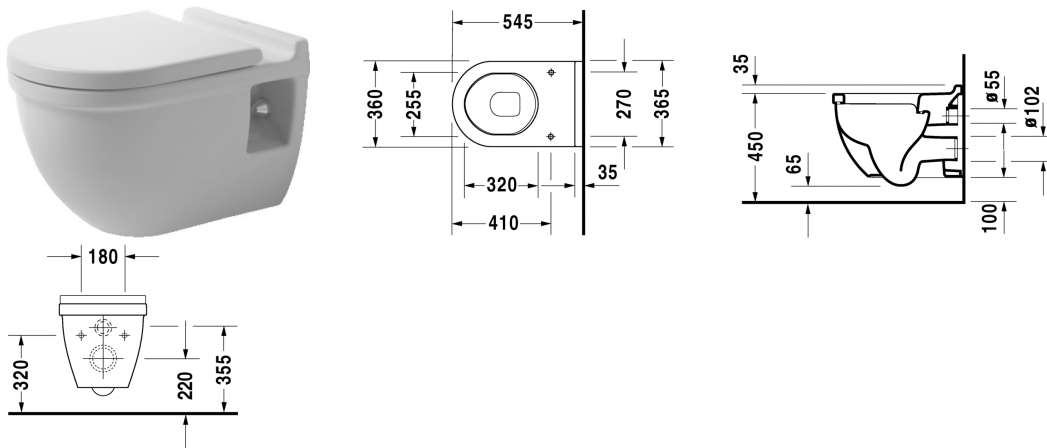

Starck 3 Toalett veggmontert Comfort # 221509..00

| < 360 mm > |

Toalett veggmontert Comfort	Dimensjoner	Vekt	Modellnummer
nordisk modell, Setehøyde + 5 cm			
Farger			
00 Hvit alpin 20 HygieneGlaze (et antibakterielt keramisk glaser som gir høyere grad av hygiene på badet)			
Variant			
♣ 6,0 l	360 x 545 mm	27,000 kg	221509..00
Infobox			
Innbyggingsstativ med integrert luktutvinning kan ikke anbefales			
SanitærporseLEN med overflate i WonderGliss vil holde seg ren og se godt ut i lang tid fremover. Ved bestilling av WonderGliss, vennligst legg til et "1" som det ellefte siffer i modellnummeret.			
Lyddempingssett til veggmontert toalett		0,300 kg	005064
Feste til veggmontert bidet og toalett	Ø 12 x 180 mm	0,200 kg	006500
Egnede produkter			
Toalettsete rustfrie stålhengsler, uten automatisk lukking,			006381
Toalettsete forsterkede hengsler og sideveis forsterket, rustfrie stålhengsler, uten automatisk lukking,			006241
Setering forsterkede hengsler og sideveis forsterket, rustfrie stålhengsler, uten automatisk lukking,			006261
Toalettsete rustfrie stålhengsler, avtakbar, med SoftClose,			006389

Starck 3 Toalett veggmontert Comfort # 221509..00

|< 360 mm >|

Alle tegninger inneholder de nødvendige mål som er gjenstand for standard toleranser. De fremkommer i mm og er ikke bindende. Eksakte mål, spesielt ved særskilte tilpassede monteringsforhold, kan bare skaffes fra det ferdige porselensprodukt.