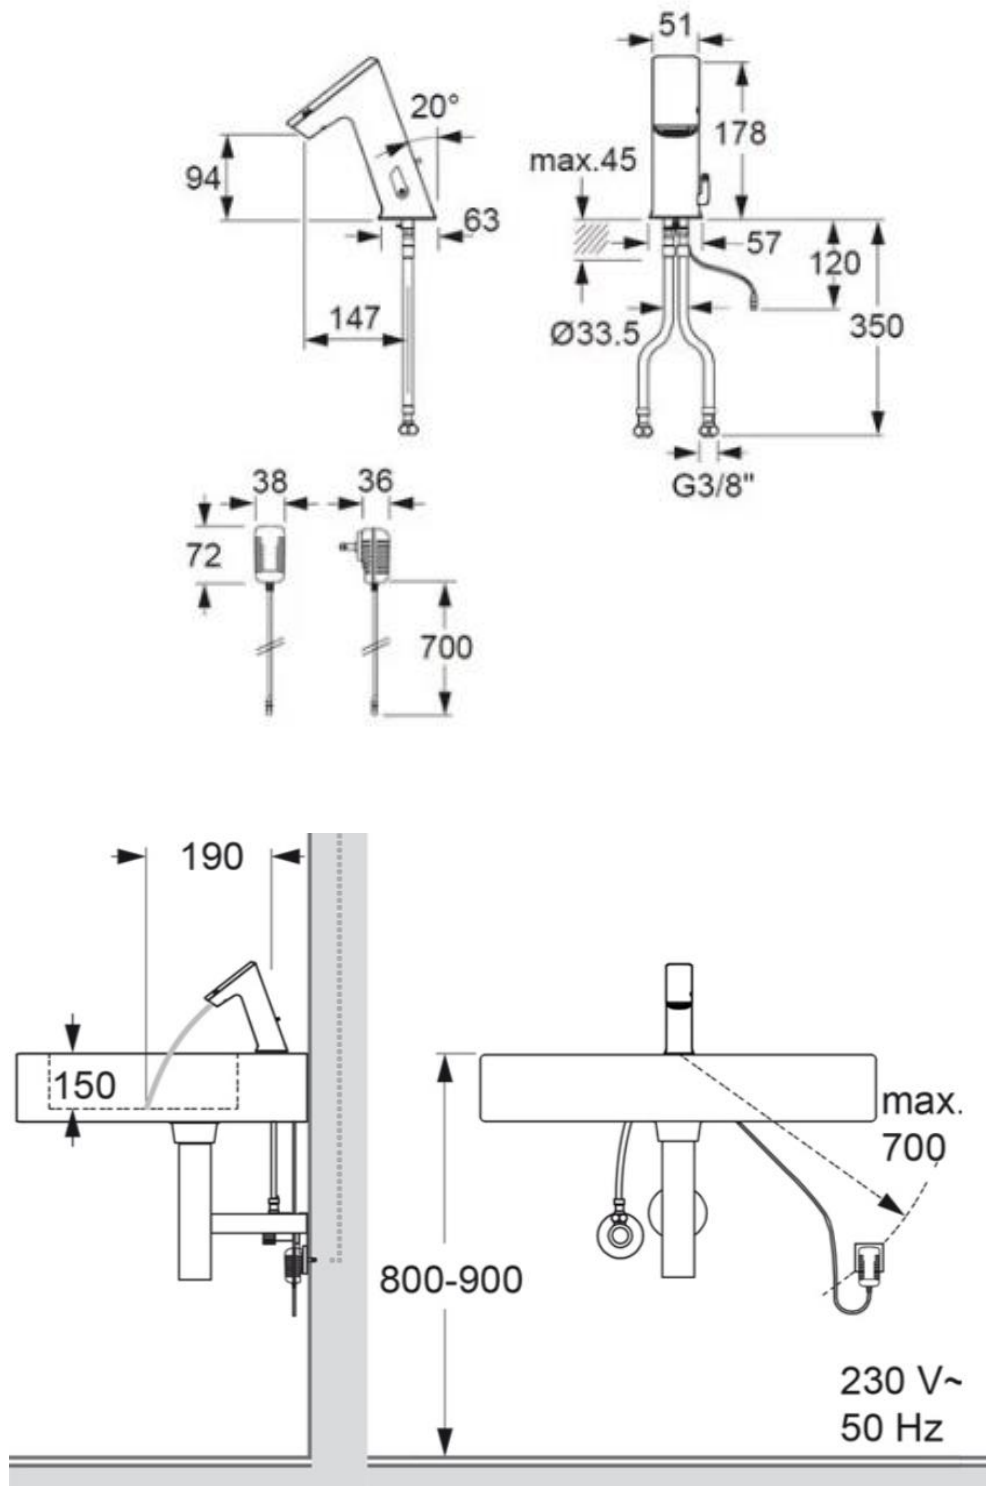

TEKNISK TEGNING

FORHANDLER I NORGE
Froster AS - Sandviksveien 30, 5036 Bergen - Norge
Tlf: +47 55 36 58 55 • post@froster.no • www.froster.no