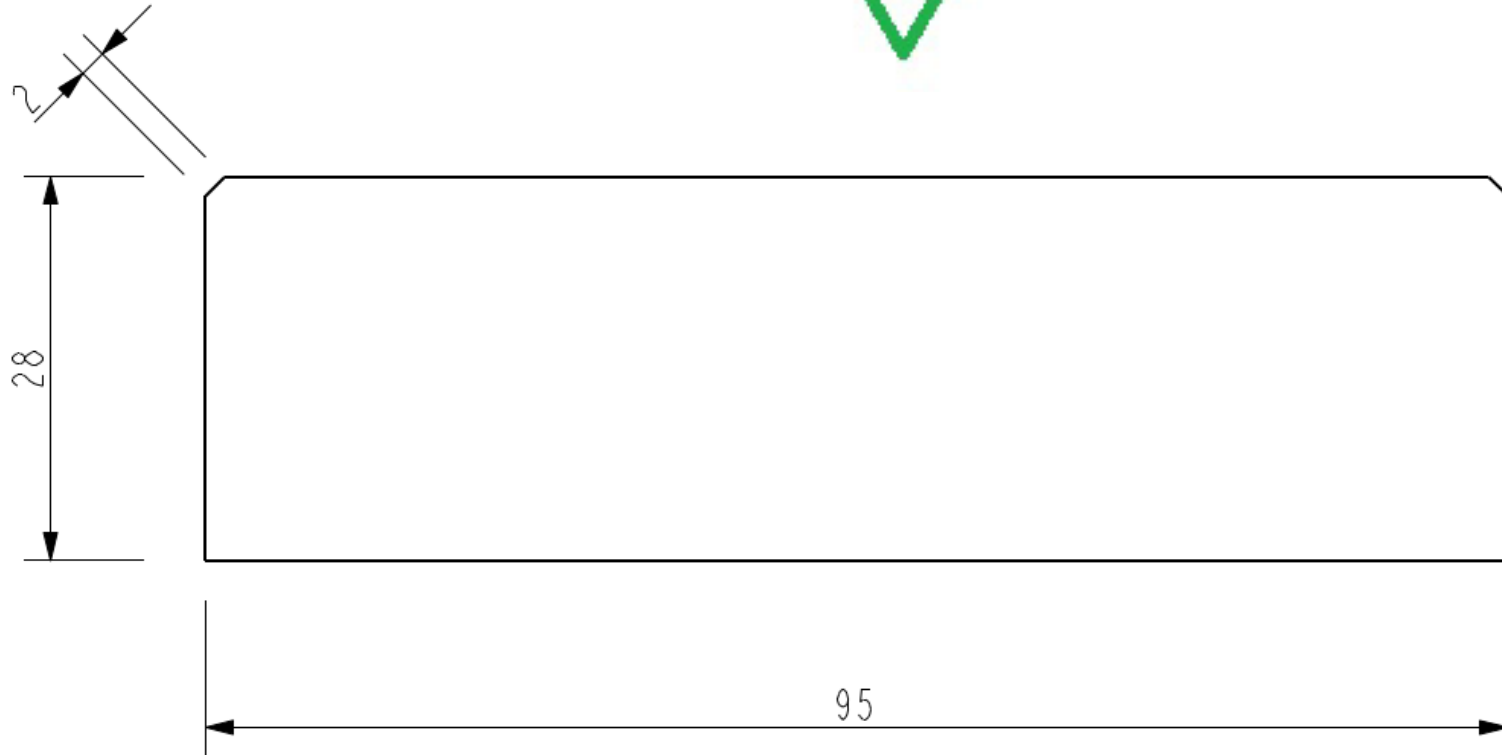

MoreRoyal®

SAWCUT

*Fasede kanter kun på 'rettside'*