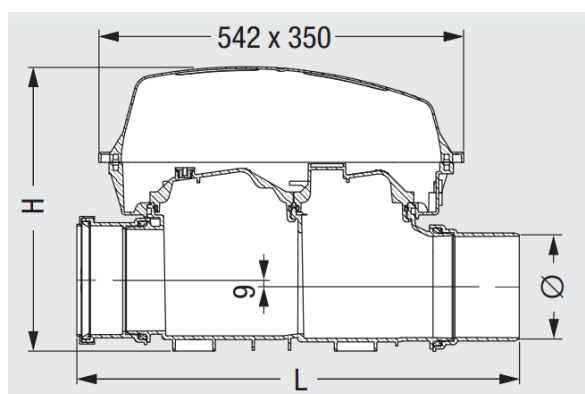

# KESSEL Stakerør Controlfix

Produsert i polymer.  
For fritthengende installasjon.

Med beskyttelseslokk.

Stakerør uten tilbakeslagsklaffer.

Kan oppgraderes til Staufix SWA, Staufix FKA og Pumpfix F.

Ø mm	L mm	H mm	Artikkelnr.
110	642	422	KE-80100
125	645	422	KE-80125
160	656	422	KE-80150
200	720	422	KE-80200