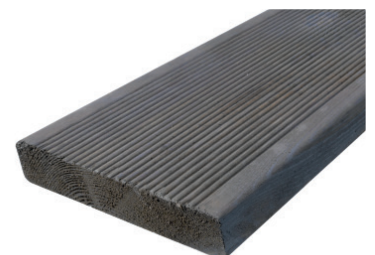

MøreRoyal®

Terrassebord UNO med rill i MøreRoyal® GRÅ (RG25) legges med rillet side opp. Den er ferdig fargesatt i en nydelig, transparent gråfarge like perfekt for den moderne boligen som for hytta.

RILLET, ENSIDIG TERRASSEBORD:

Terrassebordet selges som rillet - et klassisk, vakkert terrassebord som er behagelig å gå på og tilfører terrassen særpreg. (B-side uten rill kan legges dersom kunden ønsker det, men produsent garanterer ikke for kosmetisk utseende på denne siden.)

Gråfargen

utvikler seg med tid, og blir finere og klarere grå etter en vinter.

Fersk
MøreRoyal® grå

MøreRoyal® grå
eksponert for
sollys i 3 mnd

28x145 UNO
NOBB 47258536
Dekningsmål: 6,9 lm pr m2

DUO

VENDBAR GLATT/RILL

BUET PROFIL
BRUN

MøreRoyal®

DUO terrassebordet har en glatt og en rillet side. Dette gir valgmuligheter med hensyn til personlig smak og designønsker. Rillet side er definert som A-side, men begge sider gir godt resultat.