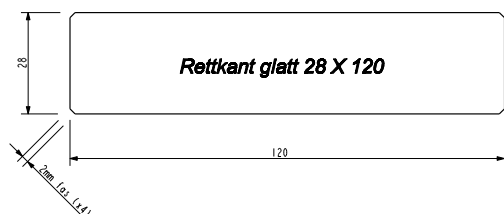

NYHET

CONCISE

GLATT RETT PROFIL

**CONCISE
COLLECTION®**

På terrassebordene i Concise Collection® er alle buede former og runde kanter fjernet. Terrassebordet er glatt men med en spesialbehandlet overflate - en sawcut - som gir en jevn og fin overflate med eksklusivt preg og en behagelig finish og med ekstra god fargeheft.

GLATT TERRASSEBORD:

Det glatte terrassebordet har kun en liten fas i hjørnet som er nødvendig for å unngå flising. Et stilrent, stramt og enkelt design perfekt for moderne byggestil

Sawcut overflate

Terrassebordet er i produksjonsprosessen tilført ørsmå mønster i overflaten som gir en følelse av å være "børstet". Fargepigmentene hefter bedre og strukturen gir mindre fiberreisning.