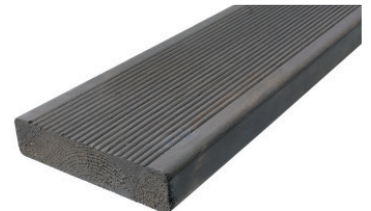

28x120 UNO
NOBB 47258521
Dekningsmål: 8,4 lm pr m2