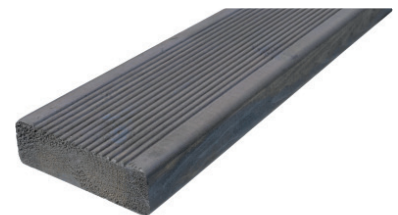

28x95 UNO
NOBB 47258517
Dekningsmål: 10,6 lm pr m2