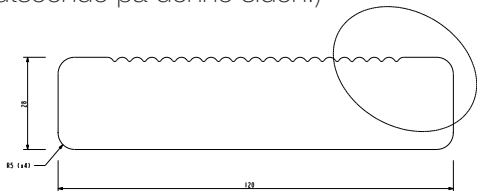

28x45 UNO
NOBB 47258498
Dekningsmål: 22,3 lm pr m2