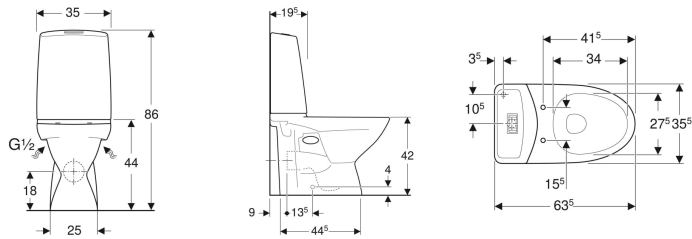

Porsgrund Glow 61 gulvstående toalett, skjult universallås, dobbeltskyl, Rimfree

Eksempelbilde

Egenskaper

- Gulvstående
- Dobbeltskyl
- Feste med skrue
- Rimfree
- Vanntilkopling nede til venstre/høyre
- Skjult universallås
- Egnet for Fresh duftstaver

Tekniske data

Strømningstrykk	0.1-10 bar
Spylemengde fabrikkinnstilling	4 og 2 l
Stor spylemengde innstillingsområde	4 / 6 l
Liten spylemengde innstillingsområde	2 / 3 l
Materiale	Porselen

Leveringsomfang

- Toalettskål
- Synlig susterne
- Inn og utløpsventil

- Fresh WC duftstav
- Monteringsmaterieill

Bestilles separat

- Toalettsete

Art. nr.	NRF nr.	Farge / overflate	B	H	T	kr/stk Ekskl. mva.	kr/stk Inkl. mva.
3826101301	6002897	Toalettskål: hvit / Porsgrund Smart Knapper: blankforkrommet	35.5 cm	86 cm	63.5 cm	5.461	6.826