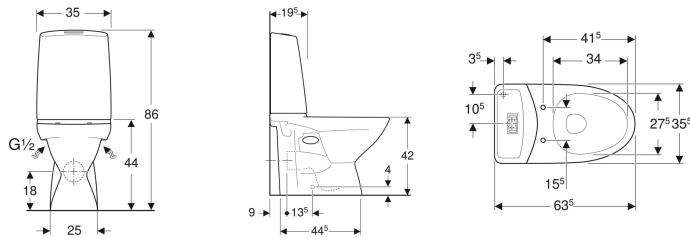

Porsgrund Glow 61 gulvstående toalett, skjult universallås, dobbeltskyl, Rimfree

Eksempelbilde

Egenskaper

- Gulvstående
- Dobbeltskyl
- Feste med skrue
- Rimfree
- Vanntilkopling nede til venstre/høyre
- Skjult universallås
- Egnet for Fresh duftstaver

Tekniske data

Strømningstrykk	0.1-10 bar
Spylemengde fabrikkinnstilling	4 og 2 l
Stor spylemengde innstillingsområde	4 / 6 l
Liten spylemengde innstillingsområde	2 / 3 l
Materiale	Porselen

Leveringsomfang

- Toalettskål
- Synlig systerne
- Inn og utløpsventil

- Fresh WC duftstav
- Monteringsmaterieill

Bestilles separat

- Toalettsete

Art. nr.	NRF nr.	Farge / overflate	B	H	T	kr/stk Ekskl. mva.	kr/stk Inkl. mva.
3826101301	6002897	Toalettskål: hvit / Porsgrund Smart Knapper: blankforkrommet	35.5 cm	86 cm	63.5 cm	5.461	6.826