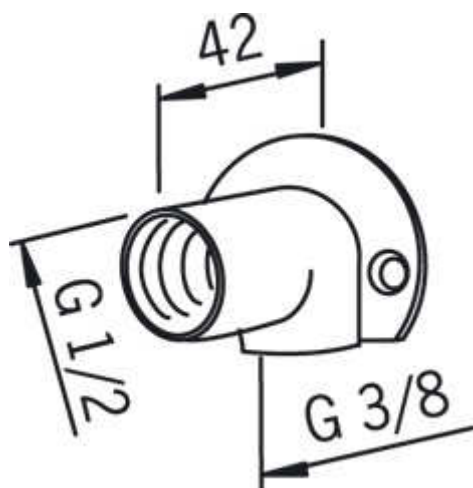

Oras (204725)

Farge: Forkrommet

NRF: 4203989

EAN code: 6414150068126

Beskrivelse: Platealbue G 1/2 innv. x G 3/8 innv. Standard pakn. 10-100

Teknisk informasjon

Mål

Nedlastbare filer