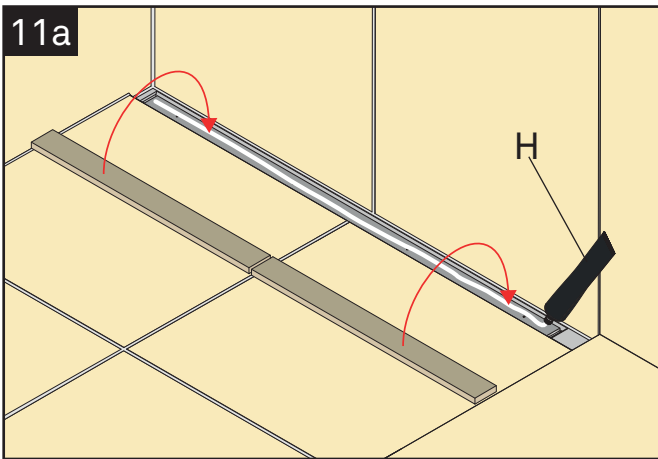

FI

Pakkaukseen sisältyvät

- A Ruuvit
- B Runko
- C Korotuspala 1 mm
- D Korotuspala 2 mm
- E Korotuspala 3 mm
- F Korotuspala 5 mm
- G Custom-laatoitusalususta
- H Asennusliima
- I Välikkeet 6 mm
- J Puhdistusliina