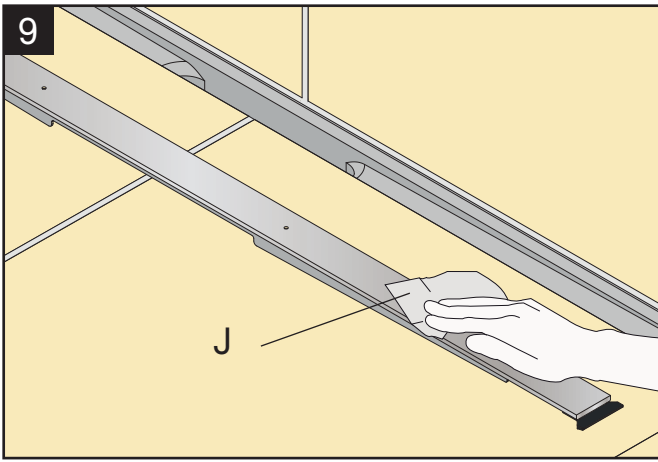

FI

Pakkaukseen sisältyvät

- A Ruuvit
- B Runko
- C Korotuspala 1 mm
- D Korotuspala 2 mm
- E Korotuspala 3 mm
- F Korotuspala 5 mm
- G Custom-laatoitusalususta
- H Asennusliima
- I Välikkeet 6 mm
- J Puhdistusliina