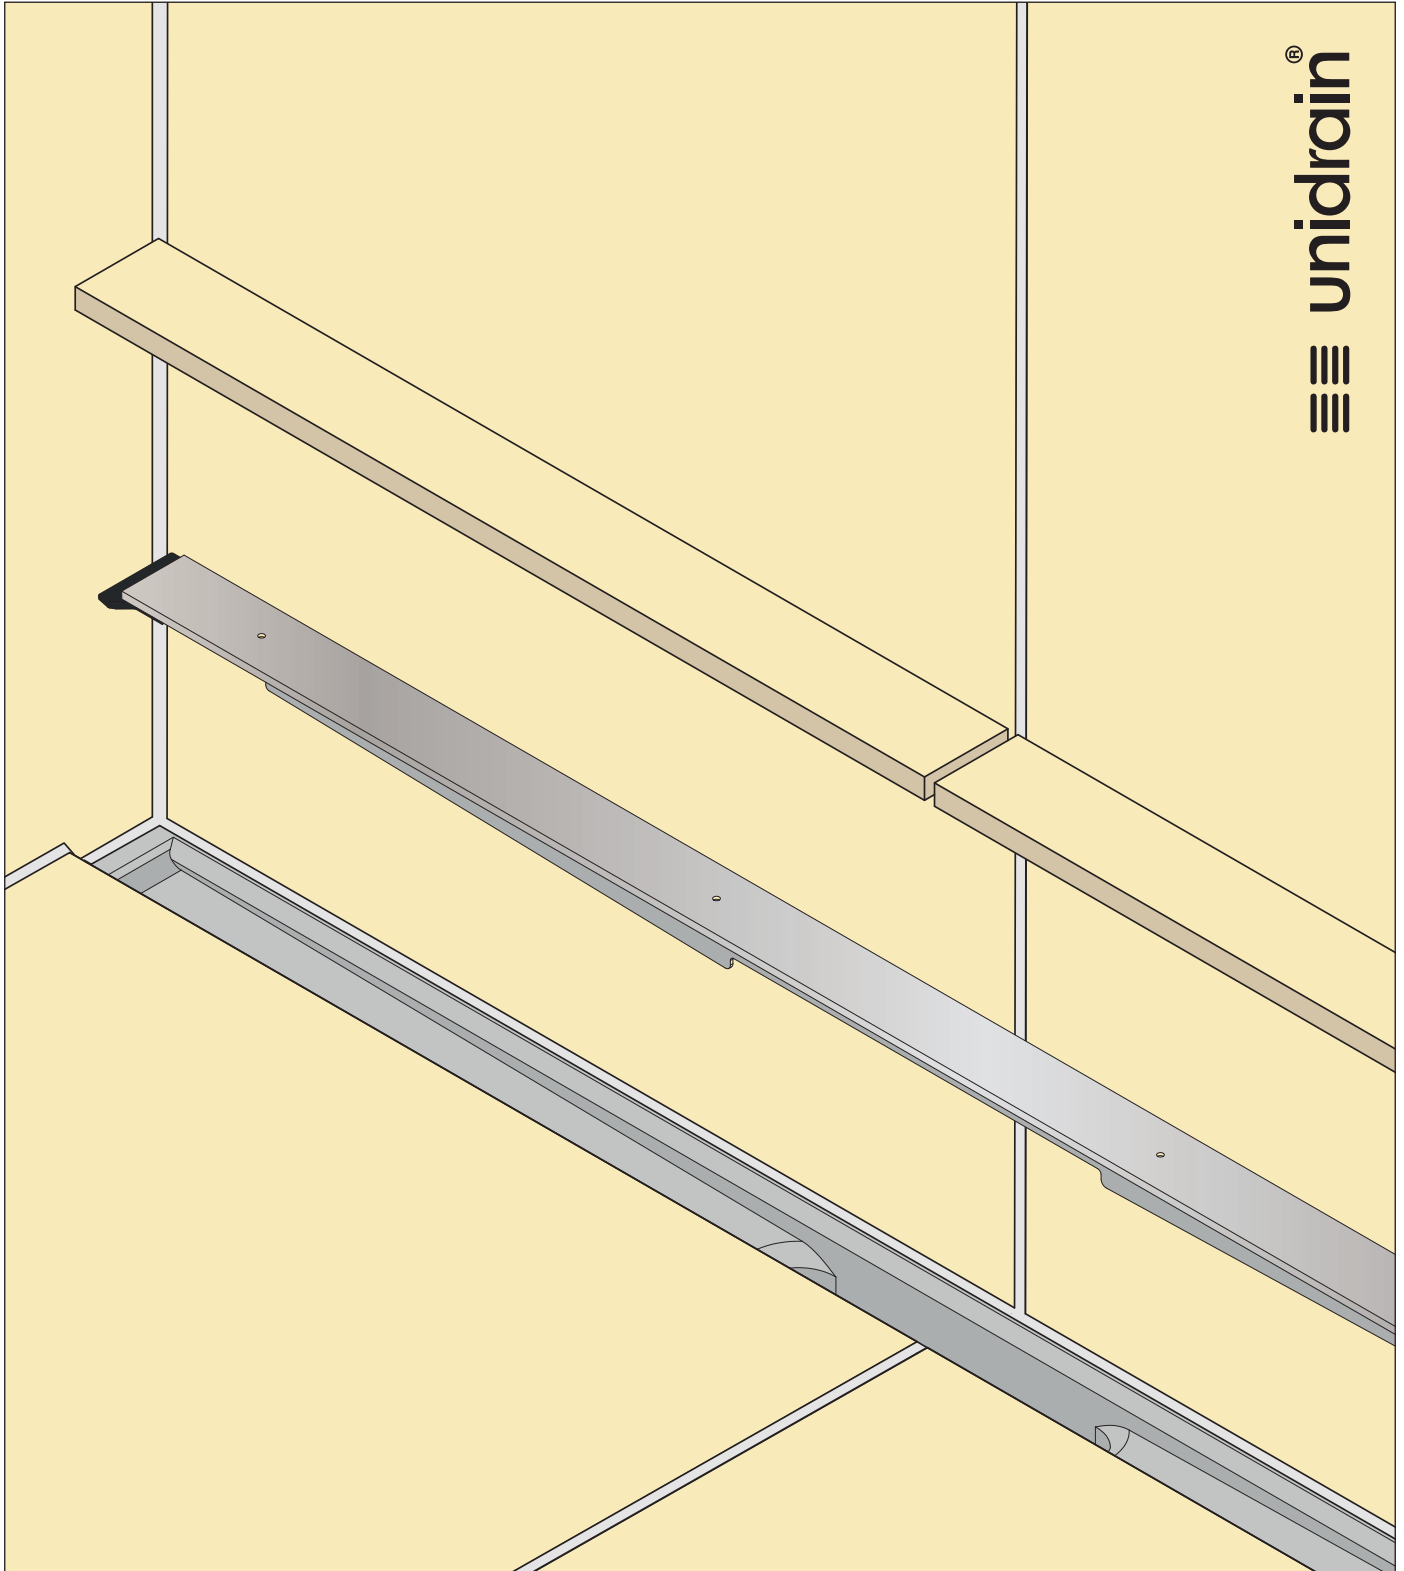

INSTALLATION GUIDE HIGHLINE CUSTOM

UK INSTALLATION GUIDE
DK MONTERINGSVEJLEDNING
SE MONTERINGSANVISNING
NO MONTERINGSANVISNING

FI ASENNUSOHJEET
DE EINBAUANLEITUNG
CZ INSTALAČNÍ PŘÍRUČKA