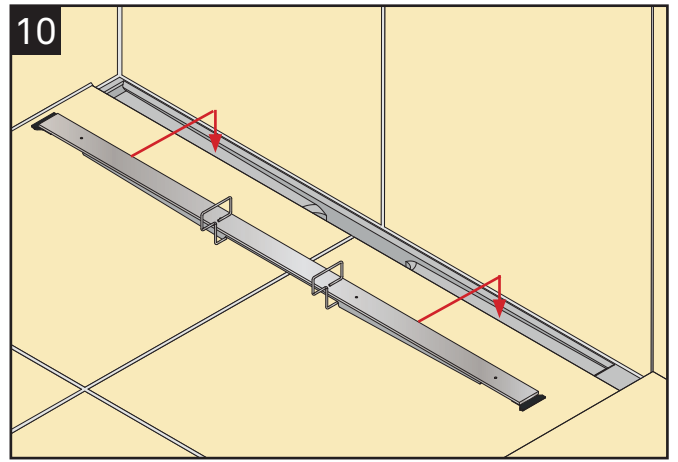

FI

Pakkaukseen sisältyvät

- A Ruuvit
- B Runko
- C Korotuspala 1 mm
- D Korotuspala 2 mm
- E Korotuspala 3 mm
- F Korotuspala 5 mm
- G Custom-laatoitusalususta
- H Asennusliima
- I Välikkeet 6 mm
- J Puhdistusliina