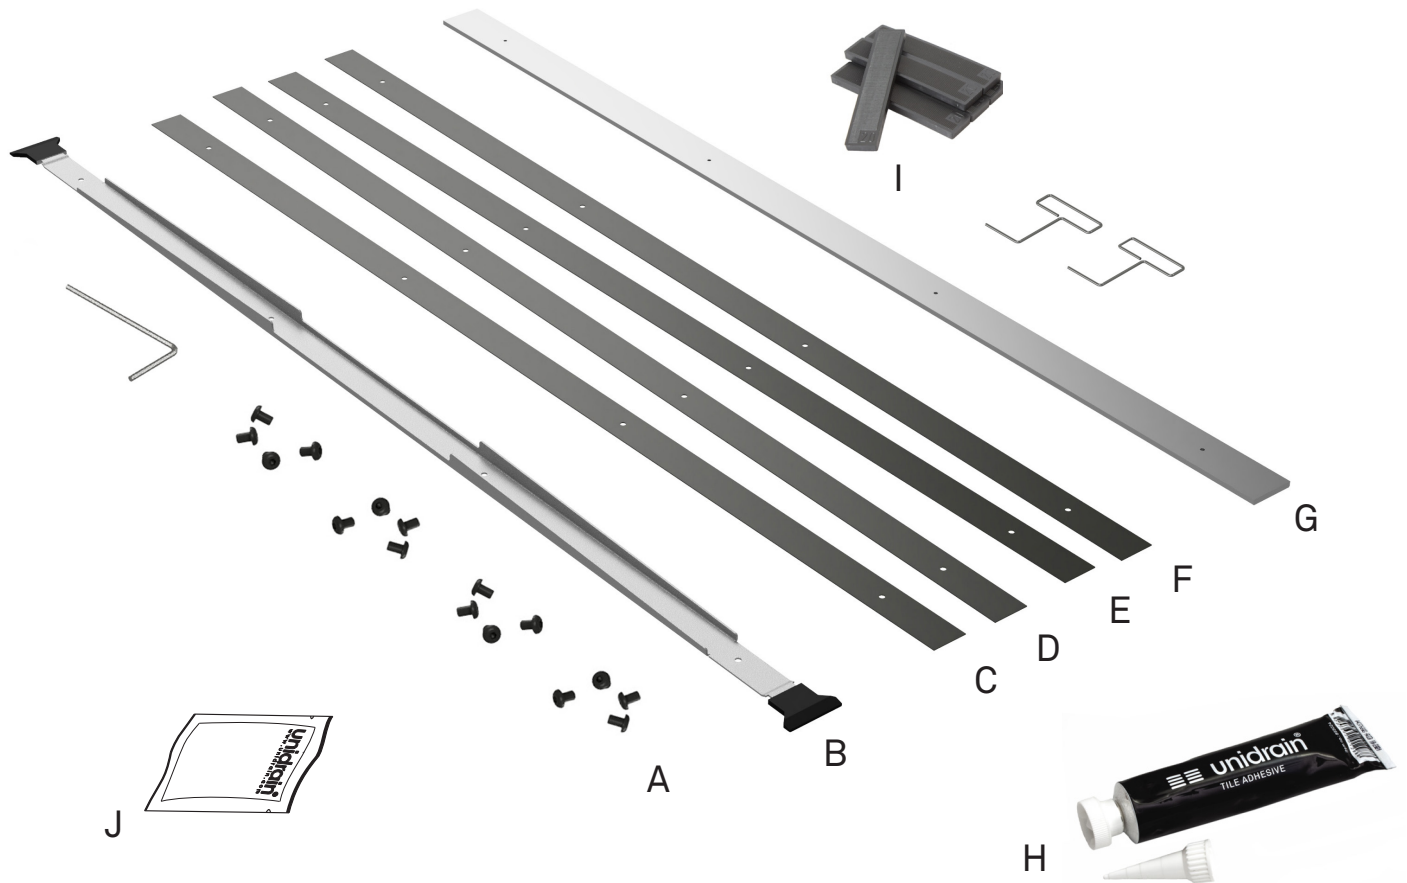

UK

Included in the package

- A Screws
- B Rail
- C Riser 1 mm
- D Riser 2 mm
- E Riser 3 mm
- F Riser 5 mm
- G Custom base
- H Grab adhesives
- I Spacers 6 mm
- J Rengøringsserviet

DK

Inkluderet i pakken

- A Skruer
- B Stel
- C Forhøjerstykke 1 mm
- D Forhøjerstykke 2 mm
- E Forhøjerstykke 3 mm
- F Forhøjerstykke 5 mm
- G Custombase
- H Montagelim
- I Afstandsklodser 6 mm
- J Cleaning wipe

SE

Ingår i paketen

- A Skruv
- B Styrskena
- C Förhöjning 1 mm
- D Förhöjning 2 mm
- E Förhöjning 3 mm
- F Förhöjning 5 mm
- G Basplatta
- H Montage Lim
- I Distansklossar 6 mm
- J Rengörningsduk

NO

Inkludert i pakken

- A Skruer
- B Sokkel
- C Forhøyningsstykke 1 mm
- D Forhøyningsstykke 2 mm
- E Forhøyningsstykke 3 mm
- F Forhøyningsstykke 5 mm
- G Custombase
- H Montasjelim
- I Avstandsklosser 6 mm
- J Rengjøringstørke

DE

Im Paket enthalten

- A Schrauben
- B Gestell
- C Erhöhungsset 1 mm
- D Erhöhungsset 2 mm
- E Erhöhungsset 3 mm
- F Erhöhungsset 5 mm
- G Custom Trägeplatte
- H Kontaktkleber
- I Abstandsklötze 6 mm
- J Reinigungstuch

CZ

Zahrnuto v balíčku

- A Šrouby
- B Konzola
- C Zvyšovací kus 1 mm
- D Zvyšovací kus 2 mm
- E Zvyšovací kus 3 mm
- F Zvyšovací kus 5 mm
- G Základní deska Custom
- H Lepidlo
- I Distanční podložky 6 mm
- J Čisticí ubrousek

FI

Pakkaukseen sisältyvät

- A Ruuvit
- B Runko
- C Korotuspala 1 mm
- D Korotuspala 2 mm
- E Korotuspala 3 mm
- F Korotuspala 5 mm
- G Custom-laatoitusalususta
- H Asennusliima
- I Välikkeet 6 mm
- J Puhdistusliina