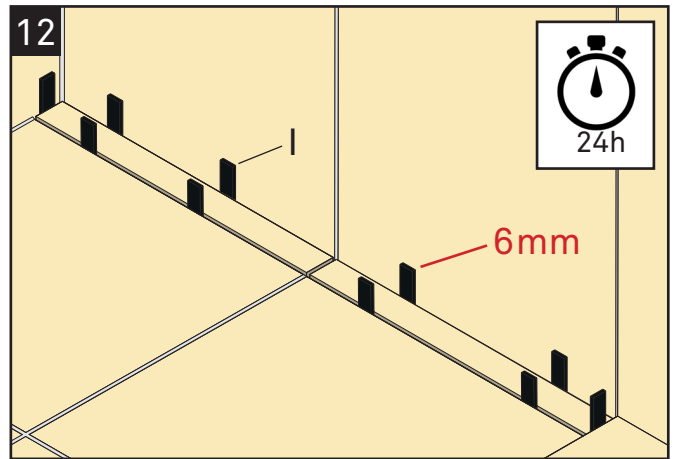

FI

Pakkaukseen sisältyvät

- A Ruuvit
- B Runko
- C Korotuspala 1 mm
- D Korotuspala 2 mm
- E Korotuspala 3 mm
- F Korotuspala 5 mm
- G Custom-laatoitusalususta
- H Asennusliima
- I Välikkeet 6 mm
- J Puhdistusliina