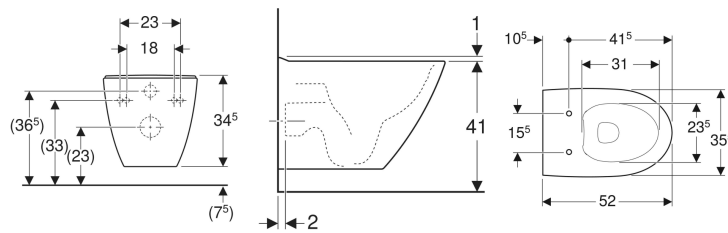

Porsgrund Spira Art 6245 vegghengt toalett med skjult montering, Rimfree

Eksempelbilde

Bruksformål

- For innbyggingssisterne

Egenskaper

- Vegghengt
- Rimfree

Leveringsomfang

- Toalettskål
- Vannfordeler

Bestilles separat

- Toalettsete

- Horisontalt utløp
- Skjult montering

Tekniske data

Materiale	Porselen
Boltavstand	18 / 23 cm

- 3 effekter
- Monteringsmateriell

Art. nr.	NRF nr.	Farge / overflate	B	H	T	kr/stk Ekskl. mva.	kr/stk Inkl. mva.
502.417.00.1	6045013	Hvit / Porsgrund Smart	35.5 cm	34.5 cm	52 cm	4.789	5.986