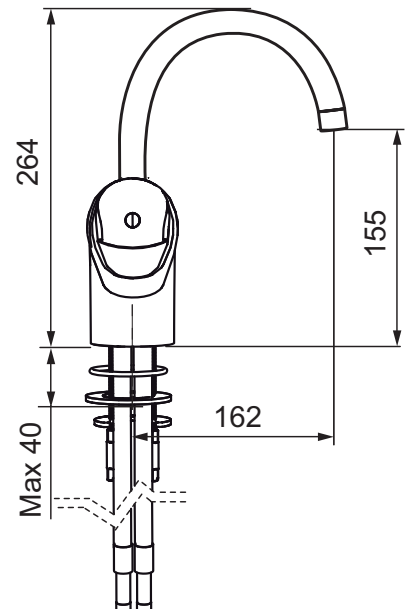

Utførelse	FMM nr	NRF nr
Krom	81180010	4300025