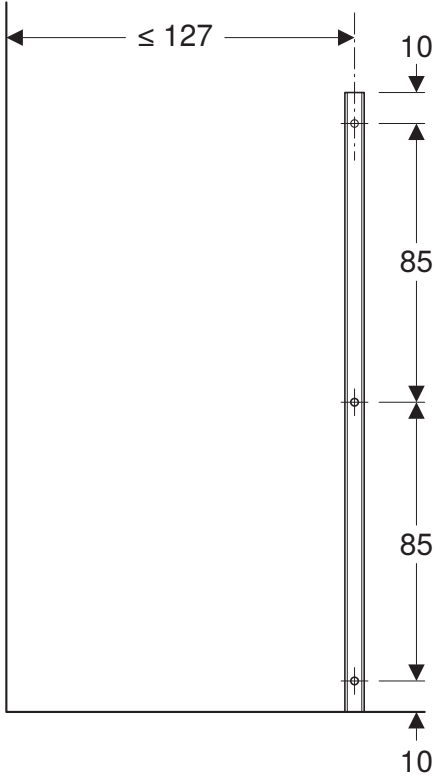

CONTURA

Shower

INSTALLATION MANUAL

MONTERINGSANVISNING
MONTERINGSANVISNING
MONTERINGSVEJLEDNING
ASENNUSOHJE

970.721.00.0(00)

X
60
70
80
90
100

1

✓

7

8

9

10

2

1

2

3

4

5

6

7

8

9

1 x  3,5 x 38 mm

10