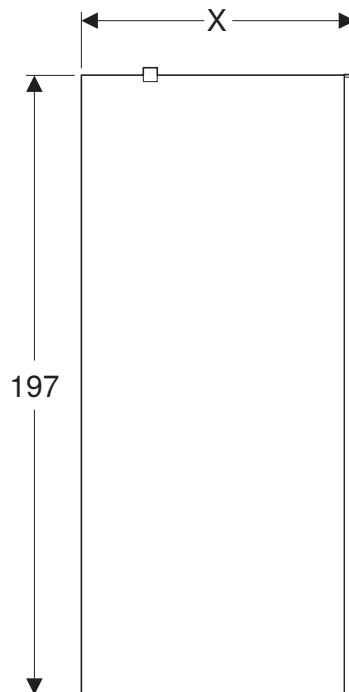

CONTURA

Shower

INSTALLATION MANUAL

MONTERINGSANVISNING
MONTERINGSANVISNING
MONTERINGSVEJLEDNING
ASENNUSOHJE

970.721.00.0(00)

X
60
70
80
90
100

1

✓

7

8

9

10

2

1

2

3

4

5

6

7

8

9

1 x  3,5 x 38 mm

10