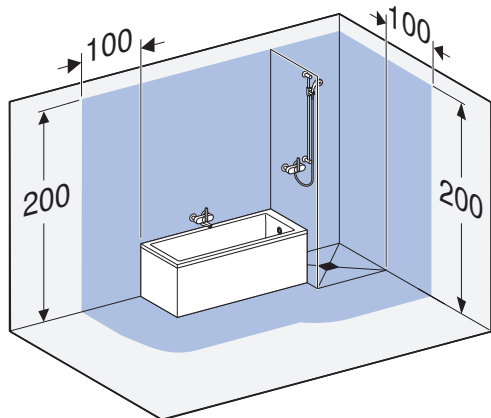

CONTURA

Shower

INSTALLATION MANUAL

MONTERINGSANVISNING
MONTERINGSANVISNING
MONTERINGSVEJLEDNING
ASENNUSOHJE

970.721.00.0(00)

X
60
70
80
90
100

1

✓