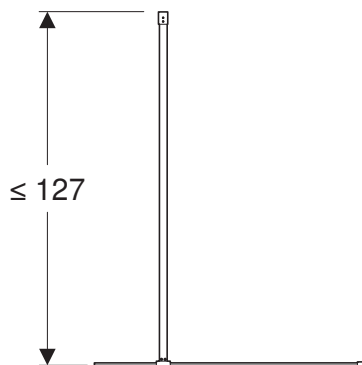

CONTURA

Shower

INSTALLATION MANUAL

MONTERINGSANVISNING
MONTERINGSANVISNING
MONTERINGSVEJLEDNING
ASENNUSOHJE

970.721.00.0(00)

X
60
70
80
90
100

1

✓

4

5

6

7

8

9

1 x  3,5 x 38 mm

10