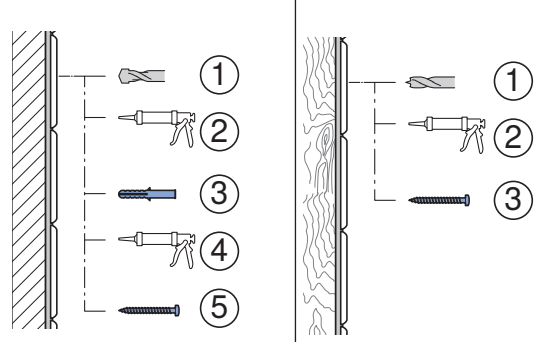

i

EN 15651-3: Class XS1

2