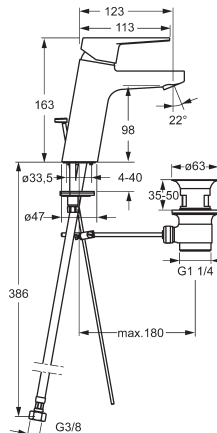

3804F , 3804BF

P-IX 18545/IA
 EN 817
 100 - 1000 kPa
 0.1 l/s (300 kPa w/Controller)
 max. +80°C

mpi.oras.com/3804F

3805F , 3805BF

P-IX 18545/IA
 EN 817
 100 - 1000 kPa
 max. +80°C

mpi.oras.com/3805F

3806F , 3806BF