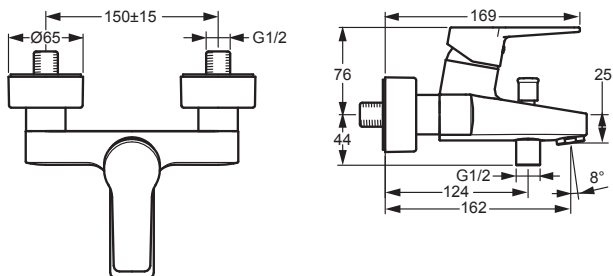

3840U , 3840BU

PA-IX 18543/ICB
EN 817
100 - 1000 kPa
0.33 l/s (300 kPa)
max. +90°C