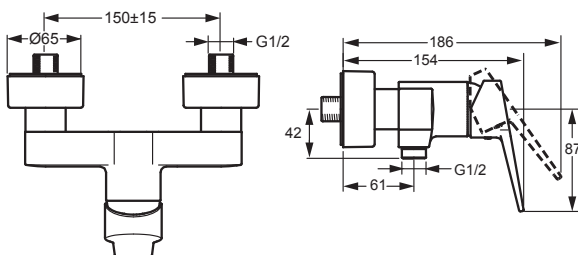

3840U , 3840BU

PA-IX 18543/ICB
EN 817
100 - 1000 kPa
0.33 l/s (300 kPa)
max. +90°C

mpi.oras.com/3840U

3860U , 3860BU

PA-IX 19624/IB
EN 817
100 - 1000 kPa
0.28 l/s (300 kPa)
max. +90°C

mpi.oras.com/3860U

3836U , 3836BU