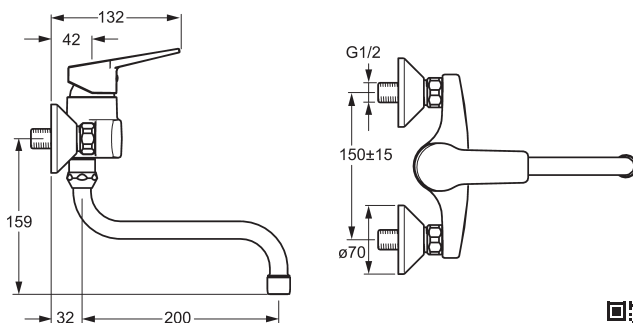

3836U , 3836BU

PA-IX 28484/IA
EN 817
100 - 1000 kPa
0.22 l/s (300 kPa)
max. +90°C