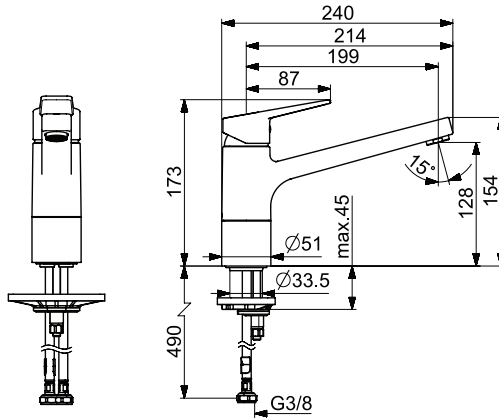

3820F

P-IX 28418/IA
EN 817
100 - 1000 kPa
0.2 l/s (300 kPa)
max. +90°C

mpi.oras.com/3820F

3804F , 3804BF

P-IX 18545/IA
EN 817
100 - 1000 kPa
0.1 l/s (300 kPa w/Controller)
max. +80°C