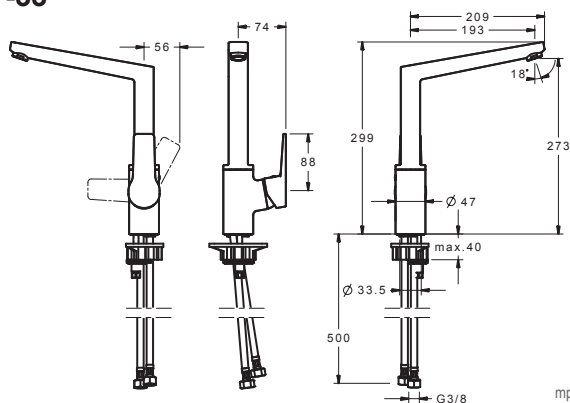

3838F , 3838BF , 3838F-33

EN 817
100 - 1000 kPa
0.2 l/s (300 kPa)
max. +90°C