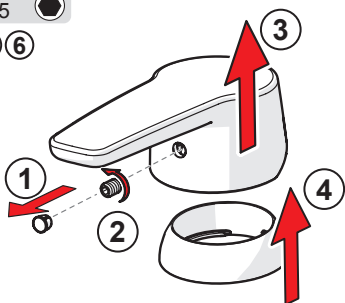

PA-IX 28484/IA
EN 817
100 - 1000 kPa
0.22 l/s (300 kPa)
max. +90°C

mpi.oras.com/3836U

①

②

max.
1600 kPa

① ② ③

①

2.5
② ⑥