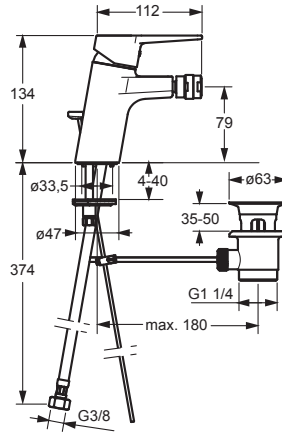

3812F , 3812BF

EN 817
100 - 1000 kPa
0.1 l/s (300 kPa w/Controller)
max. +80°C

mpi.oras.com/3812F

3818F , 3818BF

P-IX 18545/IA
EN 817
100 - 1000 kPa
0.1 l/s (300 kPa w/Controller)
max. +90°C

mpi.oras.com/3818F