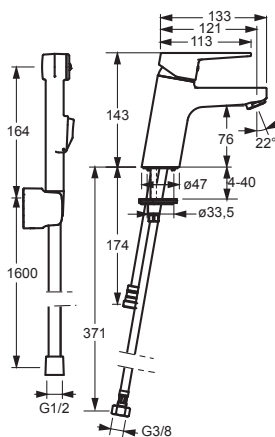

3812F , 3812BF

EN 817
100 - 1000 kPa
0.1 l/s (300 kPa w/Controller)
max. +80°C