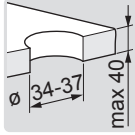

max.
1600 kPa