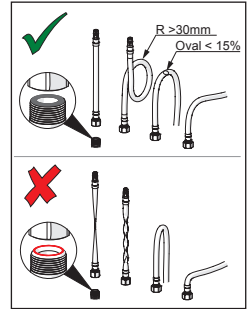

PA-IX 28484/IA
EN 817
100 - 1000 kPa
0.22 l/s (300 kPa)
max. +90°C

mpi.oras.com/3836U

①

②

max.
1600 kPa

① ② ③

①

2.5
② ⑥