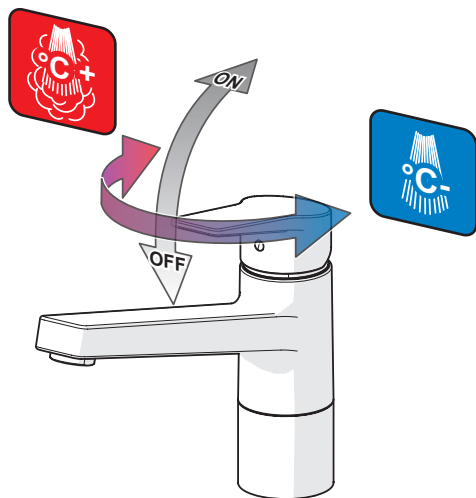

PA-IX 28484/IA
EN 817
100 - 1000 kPa
0.22 l/s (300 kPa)
max. +90°C

mpi.oras.com/3836U

①

②

max.
1600 kPa

① ② ③

①

2.5
② ⑥