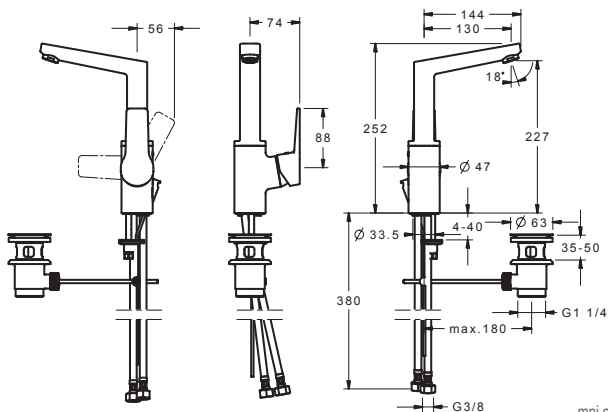

Oras Twista

Installation and maintenance guide

3801F , 3801BF

EN 817
100 - 1000 kPa
0.1 l/s (300 kPa w/Controller)
max. +80°C

mpi.oras.com/3801F

3803F , 3803BF

EN 817
100 - 1000 kPa
0.1 l/s (300 kPa w/Controller)
max. +80°C