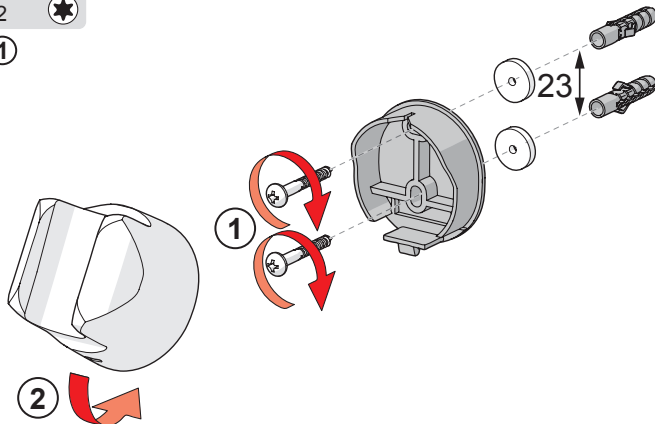

PA-IX 28484/IA
EN 817
100 - 1000 kPa
0.22 l/s (300 kPa)
max. +90°C

mpi.oras.com/3836U

①

②

max.
1600 kPa

① ② ③

①

2.5
② ⑥