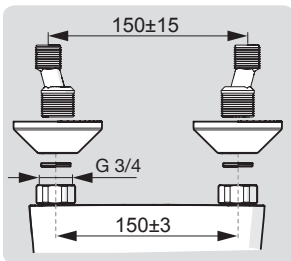

max.
1600 kPa