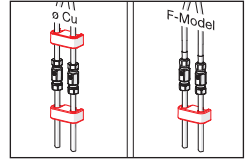

mpi.oras.com/3860U

3836U , 3836BU

PA-IX 28484/IA
EN 817
100 - 1000 kPa
0.22 l/s (300 kPa)
max. +90°C

mpi.oras.com/3836U

max.
1600 kPa

1

①

②