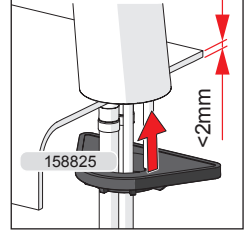

mpi.oras.com/3860U

3836U , 3836BU

PA-IX 28484/IA
EN 817
100 - 1000 kPa
0.22 l/s (300 kPa)
max. +90°C

mpi.oras.com/3836U

max.
1600 kPa

1

①

②