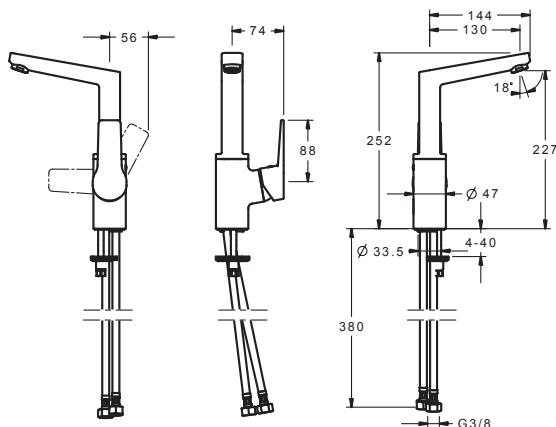

Oras Twista

Installation and maintenance guide

3801F , 3801BF

EN 817
100 - 1000 kPa
0.1 l/s (300 kPa w/Controller)
max. +80°C

mpi.oras.com/3801F

3803F , 3803BF

EN 817
100 - 1000 kPa
0.1 l/s (300 kPa w/Controller)
max. +80°C