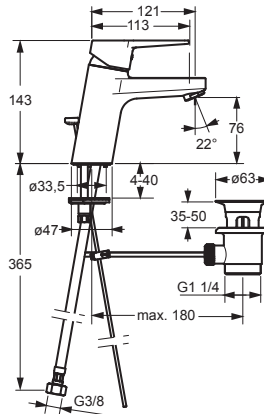

3820F

P-IX 28418/IA
EN 817
100 - 1000 kPa
0.2 l/s (300 kPa)
max. +90°C

mpi.oras.com/3820F

3804F , 3804BF

P-IX 18545/IA
EN 817
100 - 1000 kPa
0.1 l/s (300 kPa w/Controller)
max. +80°C

mpi.oras.com/3804F

3805F , 3805BF

P-IX 18545/IA
EN 817
100 - 1000 kPa
max. +80°C

mpi.oras.com/3805F