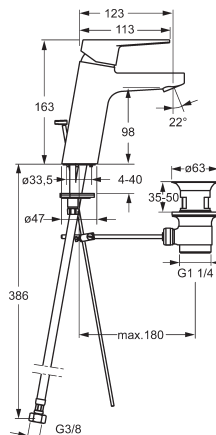

3804F , 3804BF

P-IX 18545/IA
 EN 817
 100 - 1000 kPa
 0.1 l/s (300 kPa w/Controller)
 max. +80°C

mpi.oras.com/3804F

3805F , 3805BF

P-IX 18545/IA
 EN 817
 100 - 1000 kPa
 max. +80°C

mpi.oras.com/3805F

3806F , 3806BF