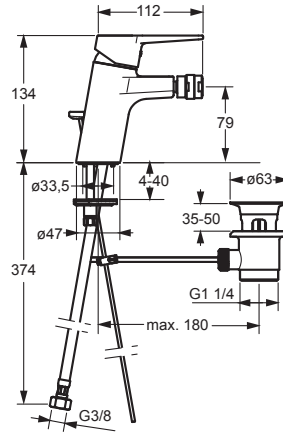

3818F , 3818BF

P-IX 18545/IA

EN 817

100 - 1000 kPa

0.1 l/s (300 kPa w/Controller)

max. +90°C

mpi.oras.com/3818F