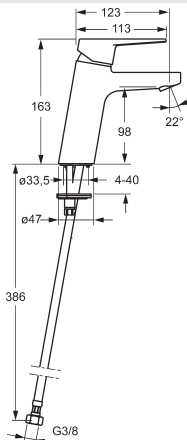

3806F , 3806BF

P-IX 18545/IA
EN 817
100 - 1000 kPa
0.1 l/s (300 kPa w/Controller)
max. +80°C