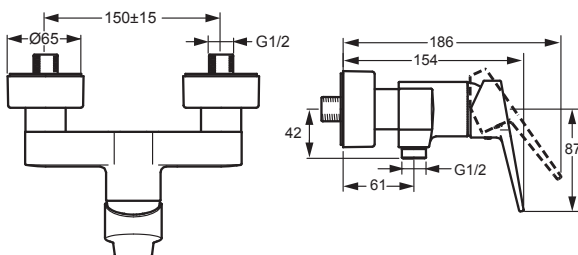

max. +90°C

mpi.oras.com/3818F

3840U , 3840BU

PA-IX 18543/ICB
EN 817
100 - 1000 kPa
0.33 l/s (300 kPa)
max. +90°C

mpi.oras.com/3840U

3860U , 3860BU

PA-IX 19624/IB
EN 817
100 - 1000 kPa
0.28 l/s (300 kPa)
max. +90°C