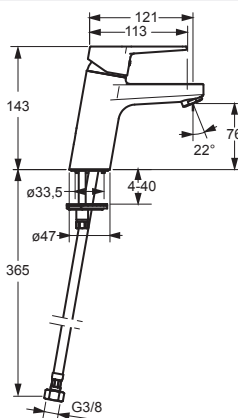

3810F , 3810F-33 , 3810BF

P-IX 18545/IA
EN 817
100 - 1000 kPa
0.1 l/s (300 kPa w/Controller)
max. +80°C