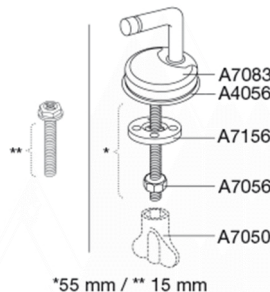

### Beskrivelse

PRESSALIT toilet sæde med låg, model "Objecta D", art.nr. 172 af gennemfarvet hærdeplast med polygiene inkl. BR7 universal flex beslag i rustfrit stål.  
- centerafstand: 95-195 mm/200-290 mm  
- belastning - ringsæde 240 kg  
- 10 års garanti