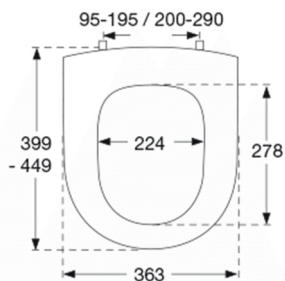

### Beskrivelse

PRESSALIT toilet sæde med låg, model "Objecta D", art.nr. 172 af gennemfarvet hærdeplast med polygiene inkl. BR7 universal flex beslag i rustfrit stål.  
- centerafstand: 95-195 mm/200-290 mm  
- belastning - ringsæde 240 kg  
- 10 års garanti

3,786 kg

**Mål pr. kolli**

469x401x348 mm

**Vægt pr. kolli**

18,93 kg

**Antal pr. kolli**

5

**Kolli pr. palle**