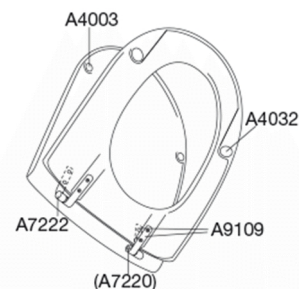

### Beskrivelse

PRESSALIT toilet sæde med låg, model "Objecta D", art.nr. 172 af gennemfarvet hærdeplast med polygiene inkl. BR7 universal flex beslag i rustfrit stål.  
- centerafstand: 95-195 mm/200-290 mm  
- belastning - ringsæde 240 kg  
- 10 års garanti