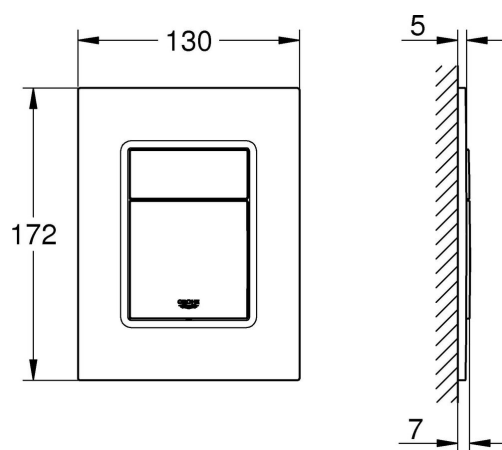

MÅLTEGNING