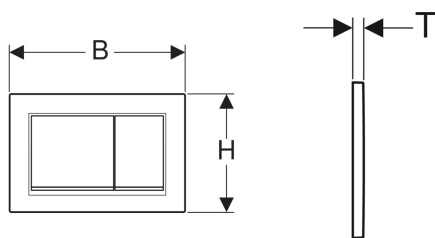

Geberit Omega30 betjeningsplate til dobbeltskyl

Eksempelbilde

Bruksformål

- For aktivering av skyll med Omega innbyggingsystemer

Egenskaper

- Topp-/frontbetjening

Leveringsomfang

- Monteringsramme
- 2 avstandsbolter

- Lydisolerte trykkstag, verktøyfri rask montering

Tekniske data

Betjeningskraft | < 20 N

- 2 trykkstag
- Monteringsmaterieell

Art. nr.	NRF nr.	Farge / overflate	Materiale	B	H	T
115.080.KH.1	6166056	Plate og knapper: blankforkrommet Designstriper: matt forkrommet	Plast	21.2 cm	14.2 cm	1 cm
115.080.KJ.1	6166057	Plate og knapper: hvit Designstriper: blankforkrommet	Plast	21.2 cm	14.2 cm	1 cm
115.080.KK.1	6166058	Plate og knapper: hvit Designstriper: forgyllet	Plast	21.2 cm	14.2 cm	1 cm
115.080.KM.1	6166061	Plate og knapper: svart Designstriper: blankforkrommet	Plast	21.2 cm	14.2 cm	1 cm
115.080.JQ.1	6166209	Plate og knapper: matt krom lakkert, easy-to-clean-belegg Designstriper: blankforkrommet	Plast	21.2 cm	14.2 cm	1 cm
115.080.JT.1	6167065	Plate og knapper: hvit matt lakkert, easy-to-clean-belegg Designstriper: blankforkrommet	Plast	21.2 cm	14.2 cm	1 cm
115.080.01.1	6167059	Plate og knapper: hvit matt lakkert, easy-to-clean-belegg Designstriper: hvit	Plast	21.2 cm	14.2 cm	1 cm
115.080.11.1	6167061	Plate og knapper: hvit Designstriper: hvit matt	Plast	21.2 cm	14.2 cm	1 cm
115.080.14.1	6167062	Plate og knapper: svart matt lakkert, easy-to-clean-belegg Designstriper: blankforkrommet	Plast	21.2 cm	14.2 cm	1 cm
115.080.16.1	6167063	Plate og knapper: svart matt lakkert, easy-to-clean-belegg Designstriper: svart	Plast	21.2 cm	14.2 cm	1 cm
115.080.DW.1	6167064	Plate og knapper: svart Designstriper: svart matt	Plast	21.2 cm	14.2 cm	1 cm