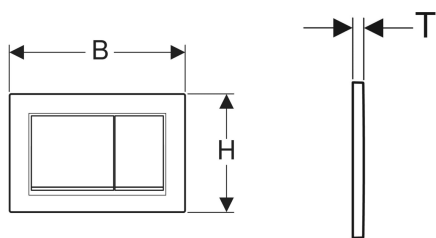

Geberit Omega30 betjeningsplate til dobbeltskyl

Eksempelbilde

Bruksformål

- For aktivering av skyll med Omega innbyggingsystemer

Egenskaper

- Topp-/frontbetjening

Leveringsomfang

- Monteringsramme
- 2 avstandsbolter

- Lydisolerte trykkstag, verktøyfri rask montering

Tekniske data

Betjeningskraft | < 20 N

- 2 trykkstag
- Monteringsmaterieell

| Art. nr. | NRF nr. | Farge / overflate | Materiale | B | H | T |
|--------------|---------|--|-----------|---------|---------|------|
| 115.080.KH.1 | 6166056 | Plate og knapper: blankforkrommet Designstriper: matt forkrommet | Plast | 21.2 cm | 14.2 cm | 1 cm |
| 115.080.KJ.1 | 6166057 | Plate og knapper: hvit Designstriper: blankforkrommet | Plast | 21.2 cm | 14.2 cm | 1 cm |
| 115.080.KK.1 | 6166058 | Plate og knapper: hvit Designstriper: forgyllet | Plast | 21.2 cm | 14.2 cm | 1 cm |
| 115.080.KM.1 | 6166061 | Plate og knapper: svart Designstriper: blankforkrommet | Plast | 21.2 cm | 14.2 cm | 1 cm |
| 115.080.JQ.1 | 6166209 | Plate og knapper: matt krom lakkert, easy-to-clean-belegg Designstriper: blankforkrommet | Plast | 21.2 cm | 14.2 cm | 1 cm |
| 115.080.JT.1 | 6167065 | Plate og knapper: hvit matt lakkert, easy-to-clean-belegg Designstriper: blankforkrommet | Plast | 21.2 cm | 14.2 cm | 1 cm |
| 115.080.01.1 | 6167059 | Plate og knapper: hvit matt lakkert, easy-to-clean-belegg Designstriper: hvit | Plast | 21.2 cm | 14.2 cm | 1 cm |
| 115.080.11.1 | 6167061 | Plate og knapper: hvit Designstriper: hvit matt | Plast | 21.2 cm | 14.2 cm | 1 cm |
| 115.080.14.1 | 6167062 | Plate og knapper: svart matt lakkert, easy-to-clean-belegg Designstriper: blankforkrommet | Plast | 21.2 cm | 14.2 cm | 1 cm |
| 115.080.16.1 | 6167063 | Plate og knapper: svart matt lakkert, easy-to-clean-belegg Designstriper: svart | Plast | 21.2 cm | 14.2 cm | 1 cm |
| 115.080.DW.1 | 6167064 | Plate og knapper: svart Designstriper: svart matt | Plast | 21.2 cm | 14.2 cm | 1 cm |