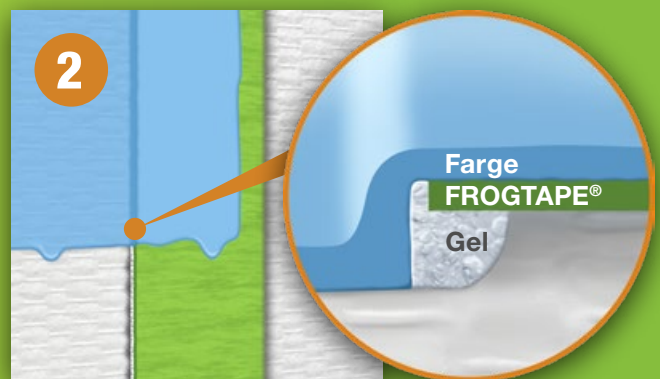

2 MALE

Når PaintBlock® kommer i kontakt med vannbasertfarge, dannes en gel som skaper en mikrobarriere og forhindrer inntregning av maling.