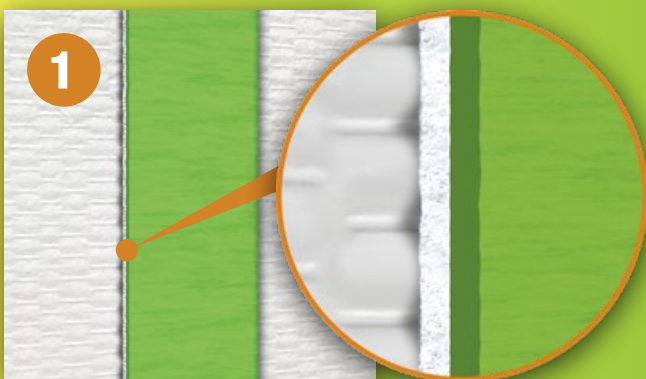

Slik fungerer PaintBlock®-teknologien!

FROGTAPE® er ETT produkt for ALLE typer anvendelser – INNE OG UTE

Kun FROGTAPE® har den patenterte PaintBlock®-teknologien. Denne spesielle mikrobarrieren er unik og forhindrer inntregning av maling under klebebåndet. Dermed får du perfekte resultatet i forhold til vanlige krepp- eller washi-tape.

1 KLISTRE PÅ +TRYKKE FAST

FROGTAPE® er forsynt med PaintBlock®-pulver på kanten av klebebåndet.