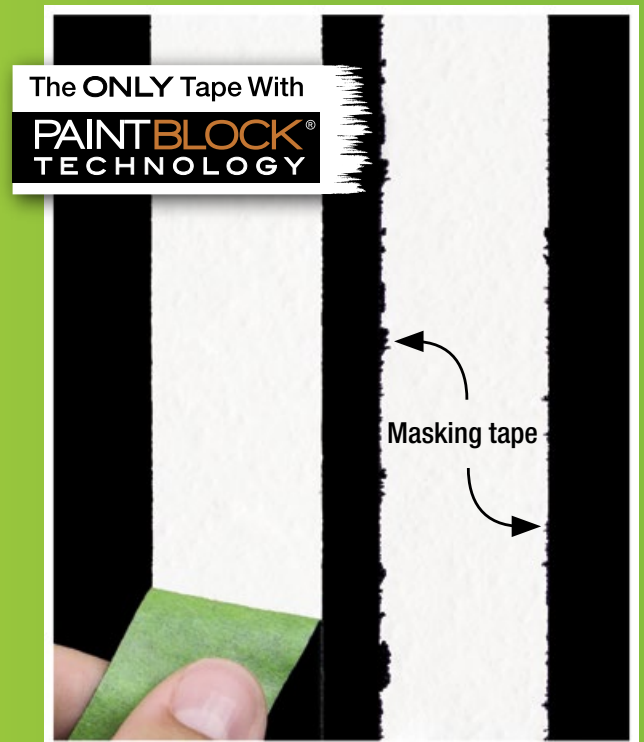

## DELICATE SURFACE

MÅL	VE*	Art.-nr
24 mm x 41,1 m	14	631-34
36 mm x 41,1 m	10	631-35

**FROGTAPE® Delicate** er et ekstremt tynt, men rivefast washi-papir, som er fleksibelt og tetsittende. Det er derfor, kombinert med lav klebekraft, spesielt godt egnet for ømfintlige underlag. Innen- og utendørs kan den fjernes uten rester i opptil 60 dager og er også UV-bestendig.

## FROGTAPE® er ETT produkt for ALLE typer anvendelser – INNE OG UTE

Kun FROGTAPE® har den patenterte PaintBlock®-teknologien. Denne spesielle mikrobarrieren er unik og forhindrer inntregning av maling under klebebåndet. Dermed får du perfekte resultatet i forhold til vanlige krepp- eller washi-tape.