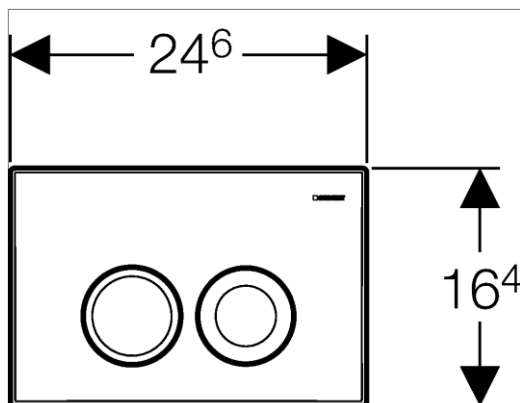

Geberit AS

Delta Betjeningsplate Mod. 10,15,25,35,50

3. DRIFTSTEKNISKE OPPLYSNINGER

Antatt teknisk levetid uten utskiftninger

> 25 år

Garanti og vilkår

5 år

Fuktbestandighet

God

Renholdsvennlighet

«God»

Øvrige opplysninger

Innhold i forpakning:

- Betjeningsplate
- Monteringsramme
- Montasjesett

4. TEKNISK SERVICE

Produsent/importør	Geberit AS
Postadresse	Luhrtoppen 2
Postnr. og poststed	1470 Lørenskog
Telefon	67978200
E-post	order.no@geberit.com
Internett	www.geberit.no