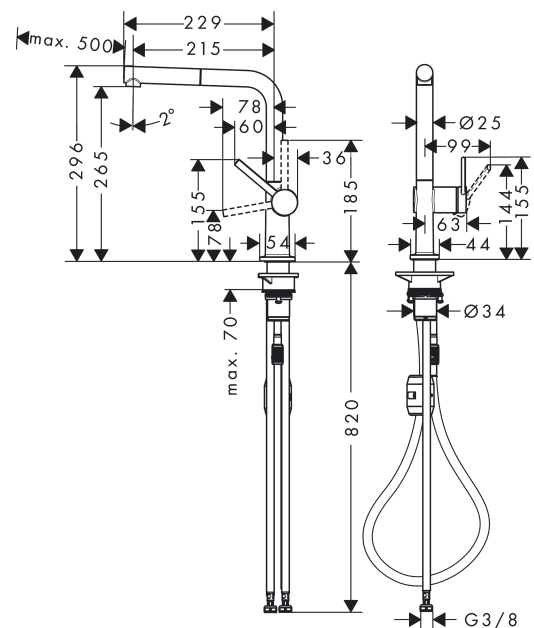

Talis M54

1-greps kjøkkenarmatur 270, med uttrekkbar tut, 1jet

Overflater: **Matt Black** Art. nr. : **72808670**

Beskrivelse

Informasjon

- ComfortZone 270
- svingområde adjustable in 4 steps 60°, 110°, 150° or 360°
- laminærstråle
- Quick-Connect dusjslange
- maksimal gjennomstrømningsmengde ved 3 bar: 8 l/min
- keramisk innmat
- G 3/8-tilslutningsslang
- tilbakeslagsventil integrert
- passer til gass gjennomstrømningsvarmer
- P-IX 29741/IO
- ACS 19 ACC NY 414, valide jusqu'au 26.12.2024

Teknologi

Sertifikater

Produktbilde

Måltegning

Gjennomstrømningsdiagram